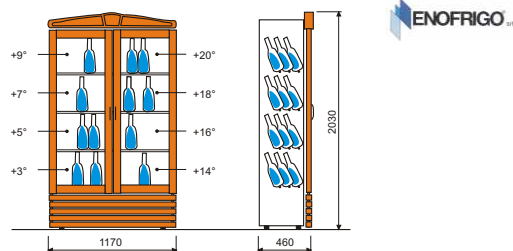

č. artiklu	název	Cena bez DPH
6130320 A1	CALIFORNIA Mod.ST	75.900,- Kč
6130322 A1	CALIFORNIA Mod.VT	78.900,- Kč

SUPER CALIFORNIA

Technická data:

	L.polovina	P.polovina
Napájení (V).....	230	230
Příkon (W).....	450	450
Obsah (dm ²).....	385	140
Úhel naklonění lahví.....	120°	36°
Pracovní teplota (°C).....	+12	+20
	+8	+18
	+6	+16
	+4	+14
Rozměry.....	117x46x203 cm	
Hmotnost (kg).....	155	155

č. artiklu	název	Cena bez DPH
6130321 A1	SUPER CALIFORNIA	109.900,- Kč

CALIFORNIA BLANC & ROUGE

Technická data:

	L.polovina	P.polovina
Napájení (V).....	230	230
Příkon (W).....	530	530
Obsah (dm ²).....	263	263
Úhel naklonění lahví.....	72°	72°
Pracovní teplota (°C).....	+9	+20
	+7	+18
	+5	+16
	+3	+14
Rozměry.....	117x46x203 cm	
Hmotnost (kg).....	160	160