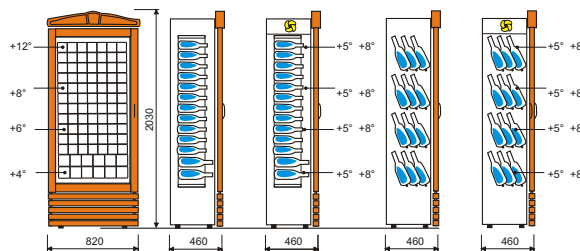

CALIFORNIA ST CALIFORNIA VT (ventilátor)

Technická data:

	ST	VT
Napájení (V).....	230	230
Příkon (W).....	430	440
Obsah (dm ²).....	385	385
Úhel naklonění lahví.....	120°	120°
Pracovní teplota (°C).....	+12	+5
	+8	+5
	+6	+5
	+4	+5
Rozměry.....	82,5x46x203 cm	
Hmotnost (kg).....	110	115

č. artiklu	název	Cena bez DPH
6130320 A1	CALIFORNIA Mod.ST	75.900,- Kč
6130322 A1	CALIFORNIA Mod.VT	78.900,- Kč

SUPER CALIFORNIA

Technická data:

	L.polovina	P.polovina
Napájení (V).....	230	230
Příkon (W).....	450	450
Obsah (dm ²).....	385	140
Úhel naklonění lahví.....	120°	36°
Pracovní teplota (°C).....	+12	+20
	+8	+18
	+6	+16
	+4	+14
Rozměry.....	117x46x203 cm	
Hmotnost (kg).....	155	155

č. artiklu	název	Cena bez DPH
6130321 A1	SUPER CALIFORNIA	109.900,- Kč

CALIFORNIA BLANC & ROUGE

Technická data:

	L.polovina	P.polovina
Napájení (V).....	230	230
Příkon (W).....	530	530
Obsah (dm ²).....	263	263
Úhel naklonění lahví.....	72°	72°
Pracovní teplota (°C).....	+9	+20
	+7	+18
	+5	+16
	+3	+14
Rozměry.....	117x46x203 cm	
Hmotnost (kg).....	160	160

č. artiklu	název	Cena bez DPH
6130324 A1	CALIFORNIA B&R	114.900,- Kč

MADIA

Technická data:

Napájení.....	230 V
Příkon.....	430 W
Rozměry.....	117x59,5x111,5 cm
Úhel naklonění lahví.....	96°
Pracovní teplota.....	+2 +8 °C
Hmotnost.....	105 kg