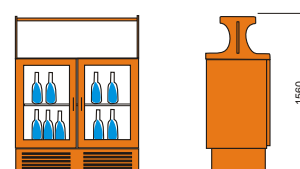

č. artiklu	název	Cena bez DPH
----- A1	MADIA ARTE Mod.ARTE	105.900,- Kč