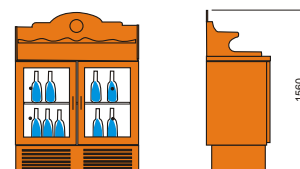

č. artiklu	název	Cena bez DPH
6130324 A1	CALIFORNIA B&R	114.900,- Kč

MADIA

Technická data:

Napájení.....	230 V
Příkon.....	430 W
Rozměry.....	117x59,5x111,5 cm
Úhel naklonění lahví.....	96°
Pracovní teplota.....	+2 +8 °C
Hmotnost.....	105 kg

č. artiklu	název	Cena bez DPH
----- A1	MADIA Mod.BASE	88.900,- Kč

MADIA STYLE

Technická data:

Napájení.....	230 V
Příkon.....	430 W
Rozměry.....	117x59,5x154,5 cm
Úhel naklonění lahví.....	96°
Pracovní teplota.....	+2 +8 °C
Hmotnost.....	115 kg