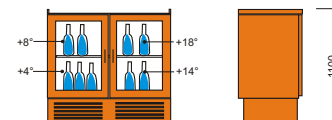

č. artiklu	název	Cena bez DPH
6130321 A1	SUPER CALIFORNIA	109.900,- Kč

CALIFORNIA BLANC & ROUGE

Technická data:

	L.polovina	P.polovina
Napájení (V).....	230	230
Příkon (W).....	530	530
Obsah (dm ²).....	263	263
Úhel naklonění lahví.....	72°	72°
Pracovní teplota (°C).....	+9	+20
	+7	+18
	+5	+16
	+3	+14
Rozměry.....	117x46x203 cm	
Hmotnost (kg).....	160	160

č. artiklu	název	Cena bez DPH
6130324 A1	CALIFORNIA B&R	114.900,- Kč

MADIA

Technická data:

Napájení.....	230 V
Příkon.....	430 W
Rozměry.....	117x59,5x111,5 cm
Úhel naklonění lahví.....	96°
Pracovní teplota.....	+2 +8 °C
Hmotnost.....	105 kg