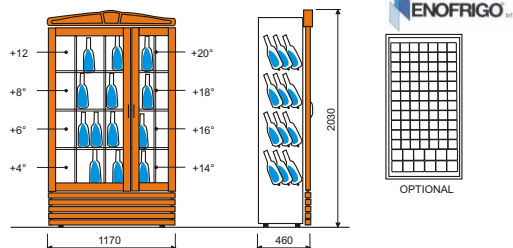

č. artiklu	název	Cena bez DPH
6130320 A1	CALIFORNIA Mod.ST	75.900,- Kč
6130322 A1	CALIFORNIA Mod.VT	78.900,- Kč

SUPER CALIFORNIA

Technická data:

	L.polovina	P.polovina
Napájení (V).....	230	230
Příkon (W).....	450	450
Obsah (dm ²).....	385	140
Úhel naklonění lahví.....	120°	36°
Pracovní teplota (°C).....	+12	+20
	+8	+18
	+6	+16
	+4	+14
Rozměry.....	117x46x203 cm	
Hmotnost (kg).....	155	155