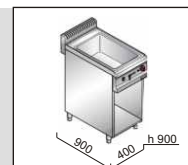

## ROZMĚR VANY

1x GN 1/1+  
1x GN 1/3  
h=150mm

č. artiklu    název

Cena bez DPH

----- A1 Plynová vodní lázeň MG9BM4M

**35.900,- Kč**

7097330 A1 Dveře jednokřídlé 1P

**Za příplatek:****2.600,- Kč**