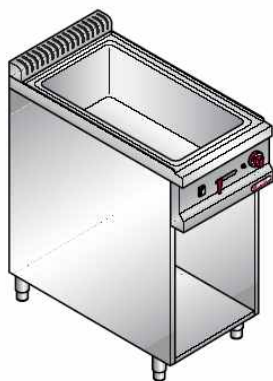

Elektrická vodní lázeň **ME9BM4M**

CONSTANT

3 kW

příkon

3 kW

napětí

230V

hmotnost

44kg

počet van

1

ROZMĚR VANY

1x GN 1/1+
1x GN 1/3
h=150mm

č. artiklu   název

Cena bez DPH

----- A1 Elektrická vodní lázeň ME9BM4M

32.900,- Kč

7097330 A1 Dveře jednokřídlé 1P

Za příplatek:

2.600,- Kč

----- A1 Zesílená vrchní deska 20/10 PSM

3.200,- Kč