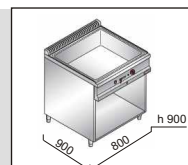

## ROZMĚR VANY

2x GN 1/1+  
2x GN 1/3  
h=150mm

č. artiklu    název

Cena bez DPH

----- A1 Elektrická vodní lázeň ME9BM8M

**43.900,- Kč**

7097331 A1 Dveře dvoukřídlé 2P

**Za příplatek:****5.100,- Kč**