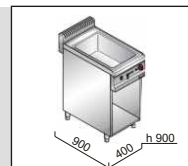

## ROZMĚR VANY

1x GN 1/1+  
1x GN 1/3  
h=150mm

č. artiklu    název

Cena bez DPH

----- A1 Elektrická vodní lázeň ME9BM4M

**32.900,- Kč**

7097330 A1 Dveře jednokřídlé 1P

**Za příplatek:****2.600,- Kč**