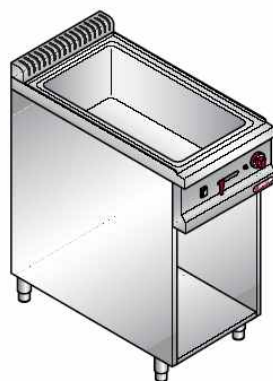

4 kW

příkon

4 kW
3,440 kcal/h
13,648 Btu/h

napětí

-----

hmotnost

80kg

počet van

1

ROZMĚR VANY

1x GN 1/1+
1x GN 1/3
h=150mm

č. artiklu   název

Cena bez DPH

----- A1 Plynová vodní lázeň MG9BM4M

35.900,- Kč

7097330 A1 Dveře jednokřídlé 1P

Za příplatek:

2.600,- Kč

----- A1 Zesílená vrchní deska 20/10 PSM

3.200,- Kč