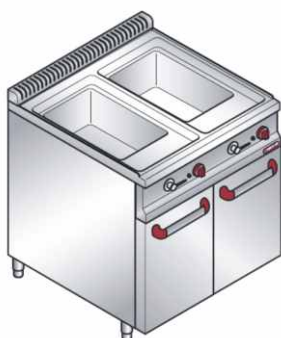

----- A1 Plynový vaříč těstovin MG9CP40    **59.900,- Kč**

linie MAXIMA 900

**Plynový vaříč těstovin MG9CP80**

EVOLUZIONE

26 kW

**příkon**

26 kW  
22,360 kcal/h  
88,712 Btu/h

**napětí**