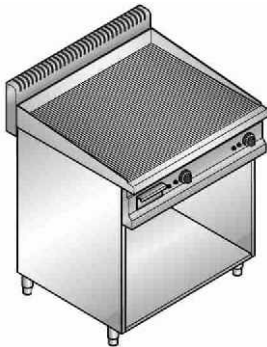

13,7 kW

příkon

13,7 kW

napětí

400V/3N

hmotnost

126 kg

ovládání

2

ČAS NAHŘÁTÍ
7min na 200°C
10min na 300°C

ROZMĚR PLOTNY
800x700mm
- ocel -

PŘÍKON
TOPNIC
6x 2,3 kW

č. artiklu   název

Cena bez DPH

----- A1 Elektrická smaž.deska ME9FR8MP-2   **64.900,- Kč**

7097331 A1 Dveře dvoukřídlé 2P

Za příplatek:
5.100,- Kč

Stěrka SPL

č. artiklu   název

Cena bez DPH

----- A1 Stěrka - hladká SPL   **1.100,- Kč**