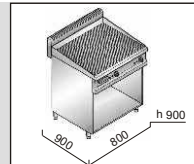

napětí

400V/3N

hmotnost

126 kg

ovládání

2

ČAS NAHŘÁTÍ  
7min na 200°C  
10min na 300°C

ROZMĚR PLOTNY  
800x700mm  
- ocel -