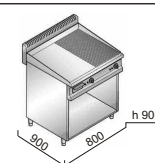

ČAS NAHŘÁTÍ  
10min na 200°C  
14min na 300°C

ROZMĚR PLOTNY  
800x700mm  
- ocel -

PŘÍKON  
TOPNIC  
6x 1,9 kW

č. artiklu    název

----- A1 Elektrická smaž.deska ME9FM8M-2    **61.900,- Kč**

7097331 A1 Dveře dvoukřídlé 2P