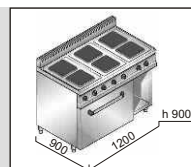

**Elektrický sporák ME9PQ6+FE1**

HIGH-POWER

24,5 kW

příkon	napětí	hmotnost	počet ploten
24,5 kW	400V/3N	174 kg	6

GN 1/1  
530x325mm  
4x

EN  
600x400mm  
4x

č.artiklu	název	Cena bez DPH
-----	A1 Elektrický sporák ME9PQ4+FE1	<b>113.900,- Kč</b>
7097330	A1 Dveře jednokřídlé 1P	<b>Za příplatek: 2.600,- Kč</b>
-----	A1 Ocel.výplň okolo ploten PG2Q900	<b>5.100,- Kč</b>
-----	A1 Zesílená vrchní deska 20/10 PSM	<b>8.400,- Kč</b>
-----	A1 Výkon ploten 4kW(24kW) P4/6	<b>7.700,- Kč</b>