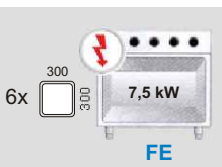

**Elektrický sporák ME9PQ6+FE**

HIGH-POWER

28,5 kW

příkon	napětí	hmotnost	počet ploten
28,5 kW	400V/3N	189 kg	6

GN 2/1  
530x650mm  
4x

č.artiklu	název	Cena bez DPH
-----	A1 Elektrický sporák ME9PQ6+FE	<b>124.900,- Kč</b>
7097330	A1 Dveře jednokřídlé 1P	<b>Za příplatek: 2.600,- Kč</b>
-----	A1 Ocel.výplň okolo ploten PG2Q900	<b>5.100,- Kč</b>
-----	A1 Zesílená vrchní deska 20/10 PSM	<b>8.400,- Kč</b>
-----	A1 Výkon ploten 4kW(24kW) P4/6	<b>7.700,- Kč</b>