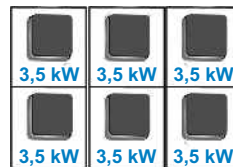

linie MAXIMA 900

Elektrický sporák ME9P6+FE1

EVOLUZIONE -PERFORMANT

24,5 kW

příkon	napětí	hmotnost	počet ploten
24,5 kW	400V/3N	152 kg	6

GN 1/1
530x325mm
4x

EN
600x400mm
4x

č.artiklu	název	Cena bez DPH
-----	A1 Elektrický sporák ME9P6+FE1	94.900,- Kč
7097330	A1 Dveře jednokřídlé 1P	Za příplatek: 2.600,- Kč

Elektrický sporák ME9P6+FE

EVOLUZIONE -PERFORMANT

28,5 kW

příkon	napětí	hmotnost	počet ploten
21,3 kW	400V/3N	167 kg	6

GN 2/1
530x650mm
4x

č.artiklu	název	Cena bez DPH
-----	A1 Elektrický sporák ME9P6+FE	105.900,- Kč
7097330	A1 Dveře jednokřídlé 1P	Za příplatek: 2.600,- Kč

Elektrický sporák ME9PQ6+FE1

HIGH-POWER

24,5 kW

příkon	napětí	hmotnost	počet ploten
24,5 kW	400V/3N	174 kg	6

GN 1/1
530x325mm
4x

EN
600x400mm
4x

č.artiklu	název	Cena bez DPH
-----	A1 Elektrický sporák ME9PQ4+FE1	113.900,- Kč
7097330	A1 Dveře jednokřídlé 1P	Za příplatek: 2.600,- Kč
-----	A1 Ocel.výplň okolo ploten PG2Q900	5.100,- Kč
-----	A1 Zesílená vrchní deska 20/10 PSM	8.400,- Kč
-----	A1 Výkon ploten 4kW(24kW) P4/6	7.700,- Kč

Elektrický sporák ME9PQ6+FE

HIGH-POWER

28,5 kW

příkon	napětí	hmotnost	počet ploten
28,5 kW	400V/3N	189 kg	6

GN 2/1
530x650mm
4x

č.artiklu	název	Cena bez DPH
-----	A1 Elektrický sporák ME9PQ6+FE	124.900,- Kč
7097330	A1 Dveře jednokřídlé 1P	Za příplatek: 2.600,- Kč
-----	A1 Ocel.výplň okolo ploten PG2Q900	5.100,- Kč
-----	A1 Zesílená vrchní deska 20/10 PSM	8.400,- Kč
-----	A1 Výkon ploten 4kW(24kW) P4/6	7.700,- Kč