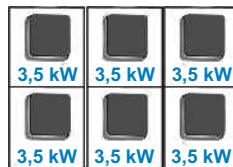

linie MAXIMA 900

Elektrický sporák ME9P6+FE1

EVOLUZIONE -PERFORMANT

24,5 kW

příkon	napětí	hmotnost	počet ploten
24,5 kW	400V/3N	152 kg	6

GN 1/1
530x325mm
4x

EN
600x400mm
4x

č.artiklu	název	Cena bez DPH
-----	A1 Elektrický sporák ME9P6+FE1	94.900,- Kč
7097330	A1 Dveře jednokřídlé 1P	Za příplatek: 2.600,- Kč

Elektrický sporák ME9P6+FE

EVOLUZIONE -PERFORMANT

28,5 kW

příkon	napětí	hmotnost	počet ploten
21,3 kW	400V/3N	167 kg	6

GN 2/1
530x650mm
4x

č.artiklu	název	Cena bez DPH
-----	A1 Elektrický sporák ME9P6+FE	105.900,- Kč
7097330	A1 Dveře jednokřídlé 1P	Za příplatek: 2.600,- Kč

Elektrický sporák ME9PQ6+FE1

HIGH-POWER

24,5 kW

příkon	napětí	hmotnost	počet ploten
24,5 kW	400V/3N	174 kg	6

GN 1/1
530x325mm
4x

EN
600x400mm
4x

č.artiklu	název	Cena bez DPH
-----	A1 Elektrický sporák ME9PQ4+FE1	113.900,- Kč
7097330	A1 Dveře jednokřídlé 1P	Za příplatek: 2.600,- Kč
-----	A1 Ocel.výplň okolo ploten PG2Q900	5.100,- Kč
-----	A1 Zesílená vrchní deska 20/10 PSM	8.400,- Kč
-----	A1 Výkon ploten 4kW(24kW) P4/6	7.700,- Kč

Elektrický sporák ME9PQ6+FE

HIGH-POWER

28,5 kW

příkon	napětí	hmotnost	počet ploten
28,5 kW	400V/3N	189 kg	6

GN 2/1
530x650mm
4x

č.artiklu	název	Cena bez DPH
-----	A1 Elektrický sporák ME9PQ6+FE	124.900,- Kč
7097330	A1 Dveře jednokřídlé 1P	Za příplatek: 2.600,- Kč
-----	A1 Ocel.výplň okolo ploten PG2Q900	5.100,- Kč
-----	A1 Zesílená vrchní deska 20/10 PSM	8.400,- Kč
-----	A1 Výkon ploten 4kW(24kW) P4/6	7.700,- Kč