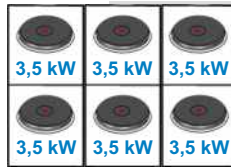

Elektrická FE a FE1

3,5 kW

Výplň P4/2

3,5 kW

linie MAXIMA 900

**Elektrický sporák ME9P6+FE1**

EVOLUZIONE -PERFORMANT

24,5 kW