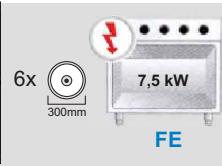

**Elektrický sporák ME9P6+FE**

EVOLUZIONE -PERFORMANT

28,5 kW

příkon	napětí	hmotnost	počet ploten
21,3 kW	400V/3N	167 kg	6

GN 2/1  
530x650mm  
4x

č.artiklu	název	Cena bez DPH
-----	A1 Elektrický sporák ME9P6+FE	<b>105.900,- Kč</b>
7097330	A1 Dveře jednokřídlé 1P	<b>Za příplatek: 2.600,- Kč</b>