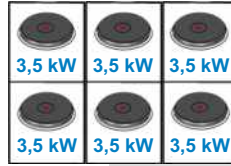

Elektrická FE a FE1

3,5 kW

Výplň P4/2

3,5 kW

linie MAXIMA 900

**Elektrický sporák ME9P6+FE1**

EVOLUZIONE -PERFORMANT

24,5 kW

příkon	napětí	hmotnost	počet ploten
24,5 kW	400V/3N	152 kg	6

GN 1/1  
530x325mm  
4x

EN  
600x400mm  
4x

č.artiklu	název	Cena bez DPH
-----	A1 Elektrický sporák ME9P6+FE1	<b>94.900,- Kč</b>
7097330	A1 Dveře jednokřídlé 1P	<b>Za příplatek: 2.600,- Kč</b>

**Elektrický sporák ME9P6+FE**

EVOLUZIONE -PERFORMANT

28,5 kW

příkon	napětí	hmotnost	počet ploten
21,3 kW	400V/3N	167 kg	6

GN 2/1  
530x650mm  
4x

č.artiklu	název	Cena bez DPH
-----	A1 Elektrický sporák ME9P6+FE	<b>105.900,- Kč</b>
7097330	A1 Dveře jednokřídlé 1P	<b>Za příplatek: 2.600,- Kč</b>