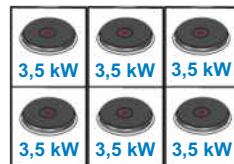

Elektrický sporák **ME9PQ4M**

HIGH-POWER

14 kW

příkon

14 kW

napětí

400V/3N

hmotnost

90 kg

počet ploten

4

4x 300
300

č. artiklu	název	Cena bez DPH
----- A1	Elektrický sporák ME9PQ4M	65.900,- Kč
----- A1	Dveře dvoukřídlé 2P	5.100,- Kč
----- A1	Ocel.výplň okolo ploten PG2Q900	3.400,- Kč
----- A1	Zesílená vrchní deska 20/10 PSM	5.300,- Kč
----- A1	Výkon ploten 4kW(16kW) P4/4	5.200,- Kč

+2

linie MAXIMA 900

Elektrický sporák **ME9P6M**

EVOLUZIONE -PERFORMANT

21 kW

příkon

21 kW

napětí

400V/3N

hmotnost

108 kg

počet ploten

6

6x 300mm

č. artiklu	název	Cena bez DPH
----- A1	Elektrický sporák ME9P6M	76.900,- Kč
----- A1	Dveře dvoukřídlé 2P600	6.300,- Kč

Elektrický sporák **ME9PQ6M**

HIGH-POWER

21 kW

příkon

21 kW

napětí

400V/3N

hmotnost

136 kg

počet ploten

6

6x 300
300

č. artiklu	název	Cena bez DPH
7099046 A1	Elektrický sporák ME9PQ6M	96.900,- Kč
----- A1	Dveře dvoukřídlé 2P600	6.300,- Kč
----- A1	Ocel.výplň okolo ploten PG2Q900	5.100,- Kč
----- A1	Zesílená vrchní deska 20/10 PSM	8.400,- Kč
----- A1	Výkon ploten 4kW(24kW) P4/6	7.700,- Kč

+3