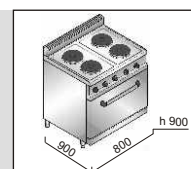

Elektrický sporák ME9P4+FE1

EVOLUZIONE -PERFORMANT

17,5 kW

příkon

17,5 kW

napětí

400V/3N

hmotnost

114 kg

počet ploten

4

4x

300mm

3,5 kW

FE1

h 900

GN 1/1
530x325mm
4x
EN
600x400mm
4x

konvekcí

č. artiklu   název

7099049 A1 Elektrický sporák ME9P4+FE1

Cena bez DPH

72.900,- Kč

Elektrický sporák ME9P4+FE

EVOLUZIONE -PERFORMANT

21,5 kW

příkon

21,5 kW

napětí

400V/3N

hmotnost

130 kg

počet ploten

4

4x

300mm

7,5 kW

FE

h 900

GN 2/1
530x650mm
4x

3kW

4,5kW

statická multifunkční

č. artiklu   název

7099050 A1 Elektrický sporák ME9P4+FE

Cena bez DPH

81.900,- Kč

Elektrický sporák ME9PQ4+FE1

MAX-POWER

17,5 kW

příkon

17,5 kW

napětí

400V/3N

hmotnost

124 kg

počet ploten

4

4x

300

3,5 kW

FE1

h 900

GN 1/1
530x325mm
4x
EN
600x400mm
4x

konvekcí

č. artiklu   název

----- A1 Elektrický sporák ME9PQ4+FE1

Cena bez DPH

85.900,- Kč

+2

Za příplatek:

----- A1 Ocel.výplň okolo ploten PG2Q900

3.400,- Kč

----- A1 Výkon ploten 4kW(24kW) P4/4

5.200,- Kč

----- A1 Zesílená vrchní deska 20/10 PSM

5.300,- Kč

Elektrický sporák ME9PQ4+FE

HIGH-POWER

21,5 kW

příkon

21,5 kW

napětí

400V/3N

hmotnost

138 kg

počet ploten

4

4x

300

7,5 kW

FE

h 900

GN 2/1
530x650mm
4x

3kW

4,5kW

statická multifunkční

č. artiklu   název

7099052 A1 Elektrický sporák ME9PQ4+FE

Cena bez DPH

94.900,- Kč

+2

Za příplatek:

----- A1 Ocel.výplň okolo ploten PG2Q900

3.400,- Kč

----- A1 Výkon ploten 4kW(24kW) P4/4

5.200,- Kč

----- A1 Zesílená vrchní deska 20/10 PSM

5.300,- Kč