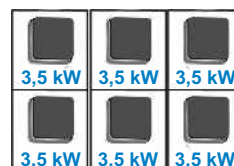

Elektrický sporák **ME9PQ4M**

HIGH-POWER

14 kW

příkon

14 kW

napětí

400V/3N

hmotnost

90 kg

počet ploten

4

4x 300
300

č. artiklu	název	Cena bez DPH
----- A1	Elektrický sporák ME9PQ4M	65.900,- Kč
----- A1	Dveře dvoukřídlé 2P	5.100,- Kč
----- A1	Ocel.výplň okolo ploten PG2Q900	3.400,- Kč
----- A1	Zesílená vrchní deska 20/10 PSM	5.300,- Kč
----- A1	Výkon ploten 4kW(16kW) P4/4	5.200,- Kč

+2

linie MAXIMA 900

Elektrický sporák **ME9P6M**

EVOLUZIONE -PERFORMANT

21 kW

příkon

21 kW

napětí

400V/3N

hmotnost

108 kg

počet ploten

6

6x 300mm

č. artiklu	název	Cena bez DPH
----- A1	Elektrický sporák ME9P6M	76.900,- Kč
----- A1	Dveře dvoukřídlé 2P600	6.300,- Kč

Elektrický sporák **ME9PQ6M**

HIGH-POWER

21 kW

příkon

21 kW

napětí

400V/3N

hmotnost

136 kg

počet ploten

6

6x 300
300

č. artiklu	název	Cena bez DPH
7099046 A1	Elektrický sporák ME9PQ6M	96.900,- Kč
----- A1	Dveře dvoukřídlé 2P600	6.300,- Kč
----- A1	Ocel.výplň okolo ploten PG2Q900	5.100,- Kč
----- A1	Zesílená vrchní deska 20/10 PSM	8.400,- Kč
----- A1	Výkon ploten 4kW(24kW) P4/6	7.700,- Kč

+3