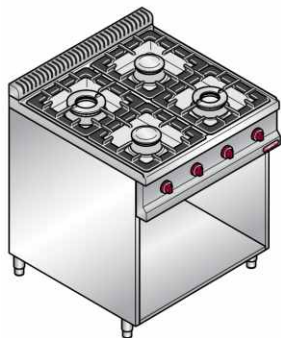

Plynový sporák **MG9F4M**

HIGH-POWER