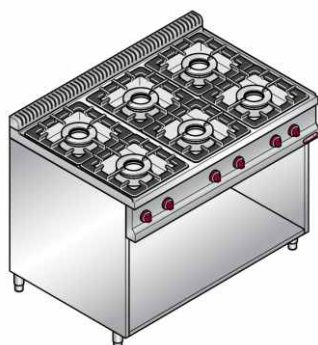

Plynový sporák **MG9F6MP**

MAX-POWER

54 kW