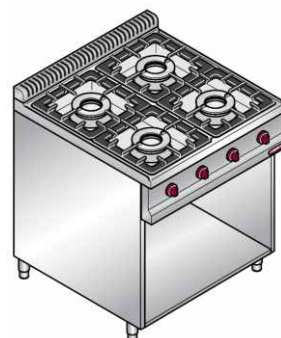

Plynový sporák **MG9F4MP**

MAX-POWER

36 kW

příkon

36 kW
30,960 kcal/h
122,832 Btu/h

napětí

----

hmotnost

102 kg

počet hořáků

4

se zápalným plamínkem

č. artiklu   název   Cena bez DPH

7099006 A1 Plynový sporák MG9F4MP   **52.900,- Kč**

7097331 A1 Dveře dvoukřídle 2P   **Za příplatek: 5.000,- Kč**
----- A1 Zesílená vrchní deska 20/10 PSM   **5.300,- Kč**