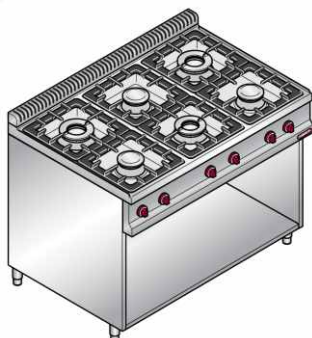

Plynový sporák **MG9F6M**

HIGH-POWER

34,5 kW