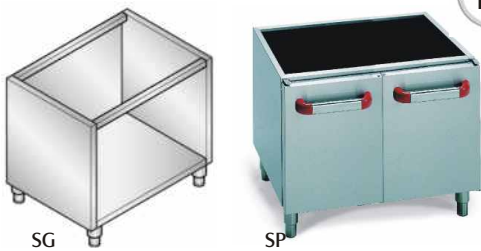

Nerez podstavec M7SG40 a M7SP40

příkon	napětí	hmotnost	počet dveří
----	----	----	SP-1 / SG-0

M7SG40 celonerezové provedení bez dveří 400X560,v=600 mm			M7SP40 celonerezové provedení jednodveře 400X560,v=600 mm
--	--	--	---

č.artiklu	název	Cena bez DPH
7097300 A1	Podstavec otevřený M7SG40	7.990,- Kč
7097303 A1	Podstavec 1x dveře M7SP40	10.500,- Kč

linie 700

Nerez podstavec M7SG80 a M7SP80

příkon	napětí	hmotnost	počet dveří
----	----	----	SP-2 / SG-0