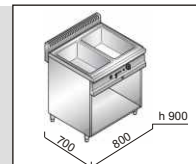

230V

hmotnost

61kg

počet van

2x 1/1

ROZMĚR VANY
2x GN 1/1
h=150mm

č. artiklu

název