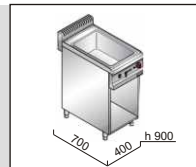

počet van

1x 1/1

ROZMĚR VANY
GN 1/1
h=150mm

č. artiklu

název

Cena bez DPH

----- A1 Elektrická vodní lázeň ME7BM4M

23.900,- Kč