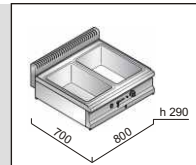

230V

hmotnost

42kg

počet van

2x 1/1

ROZMĚR VANY
2x GN 1/1
h=150mm

č. artiklu

název