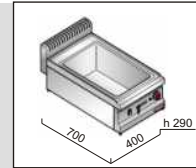

počet van

1x 1/1

ROZMĚR VANY
GN 1/1
h=150mm

č. artiklu

název

Cena bez DPH

7097230 A1 Elektrická vodní lázeň ME7BM4B

19.900,- Kč