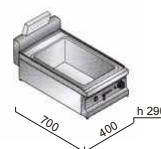

č. artiklu	název	Cena bez DPH
7097267 A1	Elektrický ohřev hranolků ME7SP-4B	21.900,- Kč