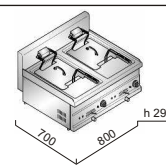

Elektrická fritéza ME7F10-8B

TURBO-EVOLUZIONE

2x6 kW

příkon	napětí	hmotnost	počet košů
2x6 kW	400V	46kg	2

ČAS NAHRÁTÍ
20-190°C cca 5 min.
ČAS ÚPRAVY
1,7+1,7kg(koš) cca 4 min.
PRODUKCE
50 kg/h

ROZMĚR KOŠE
210x275mm
h=110mm
OBSAH VANY
10+10 lt

POČET
TOPNIC
2

linie 700

Elektrická fritéza ME7F10-8BS

TURBO-HIGH POWER

2x9 kW

příkon	napětí	hmotnost	počet košů
2x9 kW	400V	46kg	2

ČAS NAHRÁTÍ
20-190°C cca 4 min.
ČAS ÚPRAVY
2+2kg(koš) cca 4 min.
PRODUKCE
60 kg/h

ROZMĚR KOŠE
210x275mm
h=110mm
OBSAH VANY
10+10 lt

POČET
TOPNIC
2

Elektrická fritéza ME7F10-8M

TURBO-EVOLUZIONE

2x6 kW

příkon	napětí	hmotnost	počet košů
2x6 kW	400V	80kg	2

ČAS NAHRÁTÍ
20-190°C cca 5 min.
ČAS ÚPRAVY
1,7+1,7kg(koš) cca 4 min.
PRODUKCE
50 kg/h

ROZMĚR KOŠE
210x275mm
h=110mm
OBSAH VANY
10+10 lt

POČET
TOPNIC
2

Elektrická fritéza ME7F10-8MS

TURBO-HIGH POWER

2x9 kW

příkon	napětí	hmotnost	počet košů
2x9 kW	400V	82kg	2

ČAS NAHRÁTÍ
20-190°C cca 4 min.
ČAS ÚPRAVY
2+2kg(koš) cca 4 min.
PRODUKCE
60 kg/h

ROZMĚR KOŠE
210x275mm
h=110mm
OBSAH VANY
10+10 lt

POČET
TOPNIC
2