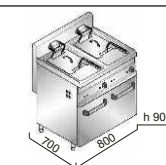

2x6 kW

příkon	napětí	hmotnost	počet košů
2x6 kW	400V	80kg	2

ČAS NAHRÁTÍ
20-190°C cca 5 min.
ČAS ÚPRAVY
1,7+1,7kg(koš) cca 4 min.
PRODUKCE
50 kg/h

ROZMĚR KOŠE
210x275mm
h=110mm
OBSAH VANY
10+10 lt