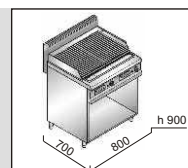

napětí

400 V

hmotnost

97kg

ovládání

2x

ROZMĚR ROŠTU  
700x515mm  
- ocel -  
tvar " V" na maso

č. článku