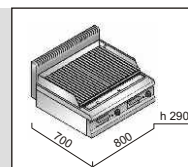

77kg

ovládání

2x

ROZMĚR ROŠTU  
700x515mm  
- ocel -  
tvar " V" na maso

č. článku

název

Cena bez DPH

----- A1 Elektrický vodní gril MPL80BE 48.900,- Kč

hmotnost

57kg

ovládání

1x

ROZMĚR ROŠTU  
350x515mm  
- ocel -  
tvar " V" na maso

č. článku

název

Cena bez DPH

napětí

400 V

hmotnost

97kg

ovládání

2x

ROZMĚR ROŠTU  
700x515mm  
- ocel -  
tvar " V" na maso

č. článku