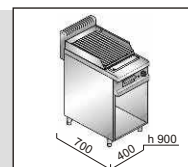

Elektrický vodní gril **MPL40ME**

EVOLUZIONE

MPL40ME+1P

6 kW

příkon

6 kW

napětí

400 V

hmotnost

57kg

ovládání

1x

ROZMĚR ROŠTU  
350x515mm  
- ocel -  
tvar " V" na maso

č. článku

název

Cena bez DPH