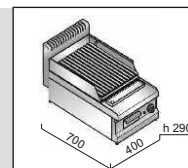

43kg

ovládání

1x

ROZMĚR ROŠTU  
350x515mm  
- ocel -  
tvar " V" na maso

č. článku

název

Cena bez DPH

----- A1 Elektrický vodní gril MPL40BE 33.900,- Kč

77kg

ovládání

2x

ROZMĚR ROŠTU  
700x515mm  
- ocel -  
tvar " V" na maso

č. článku

název

Cena bez DPH

----- A1 Elektrický vodní gril MPL80BE 48.900,- Kč

hmotnost

57kg

ovládání

1x

ROZMĚR ROŠTU  
350x515mm  
- ocel -  
tvar " V" na maso

č. článku

název

Cena bez DPH

napětí

400 V

hmotnost

97kg

ovládání

2x

ROZMĚR ROŠTU  
700x515mm  
- ocel -  
tvar " V" na maso

č. článku