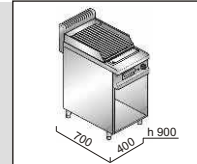

ROZMĚR ROŠTU
350x515mm
- ocel -
tvar "V" na maso

PŘÍKON HOŘÁKŮ
1x 7 kW

č. artiklu

název

Cena bez DPH

-----	A1 Plynový lávový gril MPLG40ME	30.900,- Kč
-----	A1 Rošt na ryby V7GP40	700,- Kč
-----	A1 Rošt na maso-nerez V7GC40	1.050,- Kč
7097330	A1 Dveře jednokřídlé 1P	2.500,- Kč