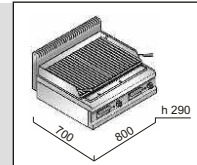

2

ČAS NAHŘÁTÍ
20-300°C cca 10 min.
ČAS ÚPRAVY
maso 3cm cca 8-9 min.

ROZMĚR ROŠTU
700x515mm
- ocel -
tvar " V " na maso

PŘÍKON HOŘÁKŮ
2x 7 kW

č. artiklu **název** **Cena bez DPH**

-----	A1 Plynový lávový gril MPLG80BE	35.900,- Kč
-----	A1 Rošt na ryby V7GP80	1.300,- Kč
-----	A1 Rošt na maso-nerez V7GC80	2.100,- Kč

línie 700

Plynový lávový gril MPLG80B

COMFORT-POWER

14 kW

příkon

14 kW
12,040 kcal/h
47,768 Btu/h

napětí

hmotnost

78kg

počet hořáků

2

ČAS NAHŘÁTÍ
20-300°C cca 10 min.
ČAS ÚPRAVY
maso 3cm cca 8-9 min.

ROZMĚR ROŠTU
700x515mm
- ocel -
tvar " V " na maso
polohovatelný

PŘÍKON HOŘÁKŮ
2x 7 kW

č. artiklu **název** **Cena bez DPH**