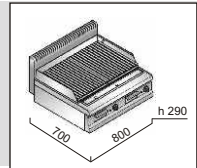

EVOLUZIONE

14 kW

příkon

14 kW
12,040 kcal/h
47,768 Btu/h

napětí

hmotnost

77kg

počet hořáků

2

ČAS NAHŘÁTÍ
20-300°C cca 10 min.
ČAS ÚPRAVY
maso 3cm cca 8-9 min.

ROZMĚR ROŠTU
700x515mm
- ocel -
tvar " V " na maso

PŘÍKON HOŘÁKŮ
2x 7 kW

č. artiklu **název** **Cena bez DPH**

-----	A1 Plynový lávový gril MPLG80BE	35.900,- Kč
-----	A1 Rošt na ryby V7GP80	1.300,- Kč
-----	A1 Rošt na maso-nerez V7GC80	2.100,- Kč