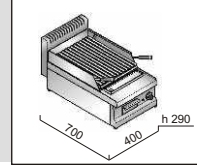

napětí

hmotnost

44kg

počet hořáků

1

ČAS NAHŘÁTÍ
20-300°C cca 10 min.
ČAS ÚPRAVY
maso 3cm cca 8-9 min.

ROZMĚR ROŠTU
350x515mm
- ocel -
tvar "V" na maso
polohovatelný

PŘÍKON HOŘÁKŮ
1x 7 kW