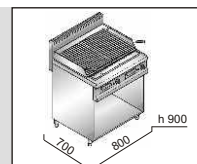

PŘÍKON HOŘÁKŮ
2x 7 kW

č. artiklu **název** **Cena bez DPH**

-----	A1 Plynový lávový gril MPLG80M	51.900,- Kč
-----	A1 Rošt na ryby V7GP80	1.300,- Kč
-----	A1 Rošt na maso-nerez V7GC80	2.100,- Kč
-----	A1 Dveře dvoukřídlé 2P	5.000,- Kč