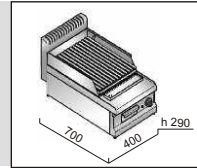

počet hořáků

1

ČAS NAHŘÁTÍ
20-300°C cca 10 min.
ČAS ÚPRAVY
maso 3cm cca 8-9 min.

ROZMĚR ROŠTU
350x515mm
- ocel -
tvar "V" na maso

PŘÍKON HOŘÁKŮ
1x 7 kW

č. artiklu

název

Cena bez DPH