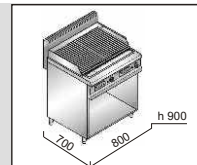

napětí

hmotnost

97kg

počet hořáků

2

ČAS NAHŘÁTÍ
20-300°C cca 10 min.
ČAS ÚPRAVY
maso 3cm cca 8-9 min.

ROZMĚR ROŠTU
700x515mm
- ocel -
tvar " V " na maso

PŘÍKON HOŘÁKŮ
2x 7 kW