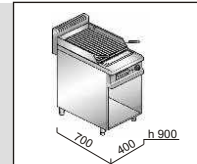

Plynový lávový gril MPLG40M

COMFORT-POWER

7 kW

příkon

7 kW
6,020 kcal/h
23,884 Btu/h

napětí

hmotnost

58kg

počet hořáků

1

ČAS NAHŘÁTÍ
20-300°C cca 10 min.
ČAS ÚPRAVY
maso 3cm cca 8-9 min.

ROZMĚR ROŠTU
350x515mm
- ocel -
tvar "V" na maso
polohovatelný

PŘÍKON HOŘÁKŮ
1x 7 kW

č. artiklu

název

Cena bez DPH