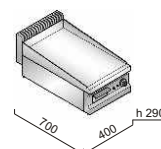

1

**ČAS NAHŘÁTÍ**  
10min na 200°C  
14min na 300°C

**ROZMĚR PLOTNY**  
400x500mm  
- leštěná ocel -

**PŘÍKON TOPNIC**  
3x 1,25 kW

**č.artiklu    název**

**Cena bez DPH**

7097121 A1 Elektrická smaž.deska ME7FL4B/SX(4kW)    **27.900,- Kč**  
----- A1 Elektrická smaž.deska ME7FL4BP/SX (4,8kW)    **29.900,- Kč**