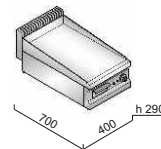

44 kg

**ovládání**

1

**ČAS NAHŘÁTÍ**  
10min na 200°C  
14min na 300°C

**ROZMĚR PLOTNY**  
400x500mm  
- ocel -

**PŘÍKON TOPNIC**  
3x 1,25 kW

**č.artiklu    název**

**Cena bez DPH**