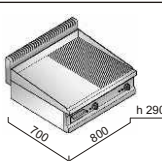

**ovládání**

2

**ČAS NAHŘÁTÍ**

10min na 200°C  
14min na 300°C

**ROZMĚR PLOTNY**

800x500mm  
- ocel -

**PŘÍKON TOPNIC**

6x 1,25 kW