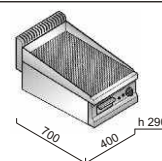

Elektrická smaž.plotna ME7FR4B

RÝHOVANÁ

4 kW

příkon

4 kW

napětí

400V/3N

hmotnost

44 kg

ovládání

1

ČAS NAHŘÁTÍ

10min na 200°C
14min na 300°C

ROZMĚR PLOTNY

400x500mm
- ocel -

PŘÍKON TOPNIC

3x 1,25 kW

č. artiklu   název

Cena bez DPH

7097126 A1 Elektrická smaž.deska ME7FR4B (4kW)   **24.900,- Kč**

----- A1 Elektrická smaž.deska ME7FR4BP(4,8kW)   **25.900,- Kč**

linie 700

Elektrická smaž.plotna ME7FR8B-2

RÝHOVANÁ

8 kW

příkon

8 kW

napětí

400V/3N

hmotnost

85 kg

ovládání

2

ČAS NAHŘÁTÍ

10min na 200°C
14min na 300°C

ROZMĚR PLOTNY

800x500mm
- ocel -

PŘÍKON TOPNIC

6x 1,25 kW

č. artiklu   název

Cena bez DPH

----- A1 Elektrická smaž.deska ME7FR8B-2(8kW)   **37.900,- Kč**

----- A1 Elektrická smaž.deska ME7FR8BP-2(9,6kW)   **39.900,- Kč**

Elektrická smaž.plotna ME7FM8B-2

1/2 HLADKÁ - 1/2 RÝHOVANÁ

8 kW

příkon

8 kW

napětí

400V/3N

hmotnost

85 kg

ovládání

2

ČAS NAHŘÁTÍ

10min na 200°C
14min na 300°C

ROZMĚR PLOTNY

800x500mm
- ocel -

PŘÍKON TOPNIC

6x 1,25 kW

č. artiklu   název

Cena bez DPH

7097136 A1 Elektrická smaž.deska ME7FM8B-2(8kW)   **36.900,- Kč**

----- A1 Elektrická smaž.deska ME7FM8BP-2(9,6kW)   **38.900,- Kč**