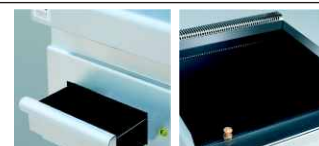

Zásuvka na tuk