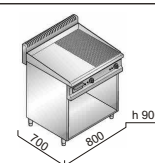

8 kW

příkon	napětí	hmotnost	ovládání
8 kW	400V/3N	102 kg	2

ČAS NAHŘÁTÍ
10min na 200°C
14min na 300°C

ROZMĚR PLOTNY
800x500mm
- ocel -

PŘÍKON TOPNIC
6x 1,25 kW

č. artiklu	název	Cena bez DPH
----- A1	Elektrická smaž.deska ME7FM8M-2	47.900,- Kč

----- A1 Dveře dvoukřídlé 2P

Za příplatek:
5.000,- Kč