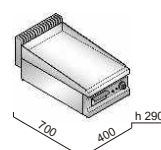

44 kg

**ovládání**

1

**ČAS NAHŘÁTÍ**  
10min na 200°C  
14min na 300°C

**ROZMĚR PLOTNY**  
400x500mm  
- chromovaná -

**PŘÍKON TOPNIC**  
3x 1,25 kW

**č.artiklu    název**

**Cena bez DPH**