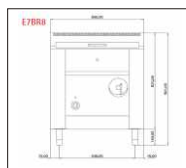

112 kg

obsah

60 l

1x VANA
575x480,
h=200mm

OBSAH
60 Litrů

TEPLOTNÍ
ROZSAH
45° až 295°C

VYKLÁPĚNÍ
manuální 80°

PROVEDENÍ
VANY

60 l

1x VANA
575x480,
h=200mm

OBSAH
60 Litrů

TEPLOTNÍ
ROZSAH
45° až 295°C

VYKLÁPĚNÍ
manuální 80°

PROVEDENÍ
VANY

- LITINA-
- NEREZ-

č. artiklu název

400V/3N

hmotnost

40 kg

počet van

1

1x VANA
305x505x61mm

OBSAH
15 Litrů
náplň 9,5 l

č. artiklu název

400V/3N

hmotnost

50 kg

počet van

1

1x VANA
305x505x61mm

OBSAH
15 Litrů
náplň 9,5 l

č. artiklu název