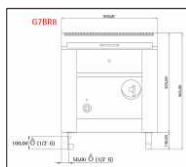

HIGH POWER-MAXI

14,5 kW

příkon

14,5 kW
12,470 kcal/h
49,474 Btu/h

napětí

hmotnost

114 kg

obsah

60 l

1x VANA
575x480,
h=200mm

OBSAH
60 Litrů

TEPLOTNÍ
ROZSAH
45° až 295°C

VYKLÁPĚNÍ
manuální 80°

PROVEDENÍ
VANY

- LITINA-
- NEREZ-

č. artiklu název

400V/3N

hmotnost

40 kg

počet van

1

1x VANA
305x505x61mm

OBSAH
15 Litrů
náplň 9,5 l

č. artiklu název

400V/3N

hmotnost

50 kg

počet van

1

1x VANA
305x505x61mm

OBSAH
15 Litrů
náplň 9,5 l

č. artiklu název