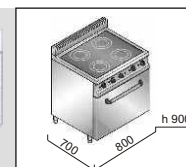

15,5 kW

příkon	napětí	hmotnost	počet ploten
15,5 kW	400V/3N	100 kg	4

GN 2/1
530x650mm
4x

statická multifunkční

č. artiklu	název	Cena bez DPH
----- A1	Elektrický sporák ME7P4/VTR+FE	92.900,- Kč