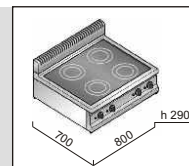

9,6 kW

příkon	napětí	hmotnost	počet ploten
9,6 kW	400V/3N	42 kg	4