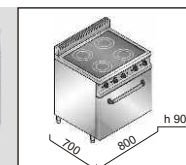

## Elektrický sporák ME7P4M/VTR

SKLOKERAMICKÝ

ME7P4M/VTR+2P

9,6 kW

příkon	napětí	hmotnost	počet ploten
9,6 kW	400V/3N	65 kg	4

č. artiklu	název	Cena bez DPH
----- A1	Elektrický sporák ME7P4M/VTR	62.900,- Kč
----- A1	Dveře dvoukřídlé 2P	Za příplatek: 5.000,- Kč

## Elektrický sporák ME7P4/VTR+FE1

SKLOKERAMICKÝ

13,1 kW

příkon	napětí	hmotnost	počet ploten
13,1 kW	400V/3N	85 kg	4

GN 1/1  
530x325mm  
4x  
EN  
600x400mm  
4x

konvekční

č. artiklu	název	Cena bez DPH
----- A1	Elektrický sporák ME7P4/VTR+FE1	77.900,- Kč