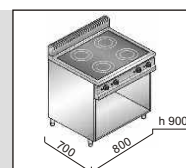

Elektrický sporák ME7P4B/VTR

SKLOKERAMICKÝ

9,6 kW

příkon	napětí	hmotnost	počet ploten
9,6 kW	400V/3N	42 kg	4

č. artiklu	název	Cena bez DPH
----- A1	Elektrický sporák ME7P4B/VTR	47.900,- Kč

linie 700

Elektrický sporák ME7P4M/VTR

SKLOKERAMICKÝ

9,6 kW

příkon	napětí	hmotnost	počet ploten
9,6 kW	400V/3N	65 kg	4

č. artiklu	název	Cena bez DPH
----- A1	Elektrický sporák ME7P4M/VTR	62.900,- Kč
----- A1	Dveře dvoukřídlé 2P	Za příplatek: 5.000,- Kč

Elektrický sporák ME7P4/VTR+FE1

SKLOKERAMICKÝ

13,1 kW

příkon	napětí	hmotnost	počet ploten
13,1 kW	400V/3N	85 kg	4

GN 1/1
530x325mm
4x
EN
600x400mm
4x

konvekční

č. artiklu	název	Cena bez DPH
----- A1	Elektrický sporák ME7P4/VTR+FE1	77.900,- Kč

Elektrický sporák ME7P4/VTR+FE

SKLOKERAMICKÝ

15,5 kW

příkon	napětí	hmotnost	počet ploten
15,5 kW	400V/3N	100 kg	4

GN 2/1
530x650mm
4x

statická multifunkční

č. artiklu	název	Cena bez DPH
----- A1	Elektrický sporák ME7P4/VTR+FE	92.900,- Kč