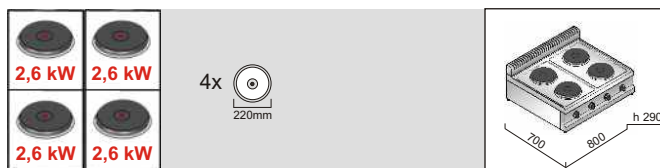

## Elektrický sporák ME7P4B

EVOLUZIONE

10,4 kW

**příkon**      **napětí**      **hmotnost**      **počet ploten**

10,4 kW      400V/3N      41 kg      4

**č. artiklu**      **název**      **Cena bez DPH**

7097064 A1 Elektrický sporák ME7P4B      21.900,- Kč