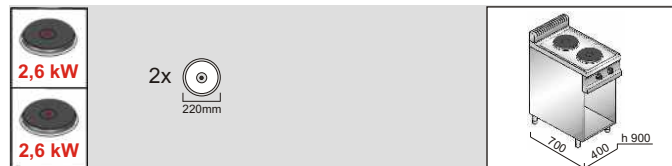

**Elektrický sporák ME7P2M**

**EVOLUZIONE**

ME7P2M+1P

**5,2 kW**

příkon	napětí	hmotnost	počet ploten
5,2 kW	400V/3N	37 kg	2

+1

č. artiklu	název	Cena bez DPH
----- A1	Elektrický sporák ME7P2M	<b>20.900,- Kč</b>
7097330 A1	Dveře jednokřídlé 1P	<b>2.500,- Kč</b>
----- A1	Ocel.výplň okolo ploten PG2T700	<b>1.400,- Kč</b>