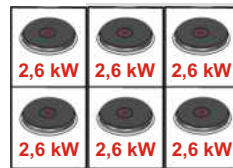

4x

220mm

3,5 kW

FE1