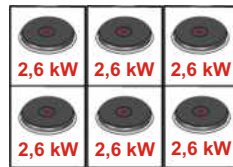

6x

220mm

7,5 kW

FE