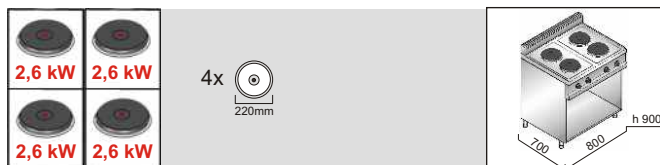

## Elektrický sporák ME7P4M

EVOLUZIONE

10,4 kW

**příkon**      **napětí**      **hmotnost**      **počet ploten**

10,4 kW      400V/3N      59 kg      4

**č. artiklu**      **název**      **Cena bez DPH**

----- A1 Elektrický sporák ME7P4M      30.900,- Kč