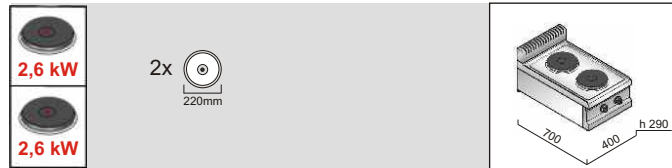

**Elektrický sporák ME7P2B**

**EVOLUZIONE**

**5,2 kW**

příkon	napětí	hmotnost	počet ploten
5,2 kW	400V/3N	24 kg	2

+1

č. artiklu	název	Cena bez DPH
7097060 A1	Elektrický sporák ME7P2B	<b>14.500,- Kč</b>
----- A1	Ocel.výplň okolo ploten PG2T700	<b>1.400,- Kč</b>