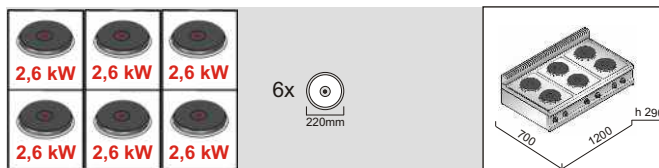

----- A1 Elektrický sporák ME7PQ4M      47.900,- Kč

----- A1 Dveře Dvoukřídle 2P      5.000,- Kč  
----- A1 Ocel.výplň okolo ploten PG2Q700      2.800,- Kč

linie 700

2,6 kW

Výplň PGQ700

PQ2 2,6 kW

## Elektrický sporák ME7P6B

EVOLUZIONE

15,6 kW

příkon	napětí	hmotnost	počet ploten
15,6 kW	400V/3N	58 kg	6

+3

č. artiklu	název	Cena bez DPH
----- A1	Elektrický sporák ME7P6B	<b>29.900,- Kč</b>
----- A1	Ocel.výplň okolo ploten PG2T700	<b>4.200,- Kč</b>