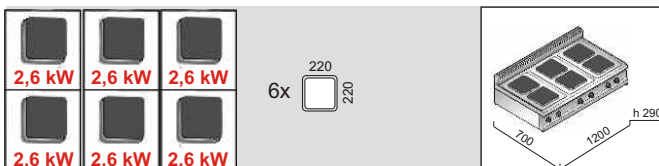

Elektrický sporák ME7P6B

EVOLUZIONE

15,6 kW

příkon	napětí	hmotnost	počet ploten
15,6 kW	400V/3N	58 kg	6

+3

č. artiklu	název	Cena bez DPH
----- A1	Elektrický sporák ME7P6B	29.900,- Kč
----- A1	Ocel.výplň okolo ploten PG2T700	4.200,- Kč

linie 700

Elektrický sporák MEPQ6B

HIGH-POWER

15,6 kW

příkon	napětí	hmotnost	počet ploten
15,6 kW	400V/3N	69 kg	6

+3

č. artiklu	název	Cena bez DPH
----- A1	Elektrický sporák ME7PQ6B	62.900,- Kč
----- A1	Ocel.výplň okolo ploten PG2Q700	4.200,- Kč

Elektrický sporák ME7P4M

EVOLUZIONE

15,6 kW

příkon	napětí	hmotnost	počet ploten
15,6 kW	400V/3N	83 kg	6

+3

č. artiklu	název	Cena bez DPH
----- A1	Elektrický sporák ME7P6M	43.900,- Kč
----- A1	Dveře dvoukřídlé 2P 600mm	6.500,- Kč
----- A1	Ocel.výplň okolo ploten PG2T700	4.200,- Kč

Elektrický sporák ME7PQ6M

HIGH-POWER

15,6 kW

příkon	napětí	hmotnost	počet ploten
15,6 kW	400V/3N	95 kg	6

+3

č. artiklu	název	Cena bez DPH
----- A1	Elektrický sporák ME7PQ6M	74.900,- Kč
----- A1	Dveře dvoukřídlé 2P 600mm	6.500,- Kč
----- A1	Ocel.výplň okolo ploten PG2Q700	4.200,- Kč