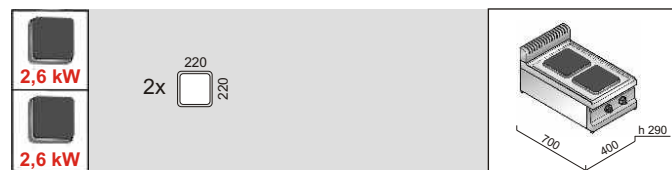

+1

č. artiklu	název	Cena bez DPH
----- A1	Elektrický sporák ME7PQ2B	23.900,- Kč
----- A1	Ocel.výplň okolo ploten PG2Q700	1.400,- Kč