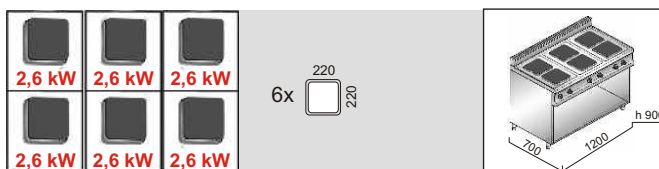

15,6 kW

příkon	napětí	hmotnost	počet ploten
15,6 kW	400V/3N	95 kg	6