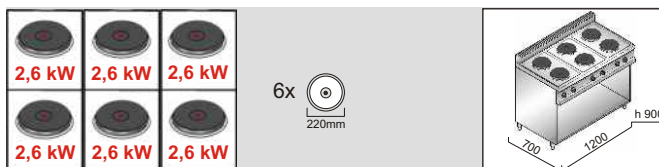

## Elektrický sporák MEPQ6B

HIGH-POWER

15,6 kW

příkon	napětí	hmotnost	počet ploten
15,6 kW	400V/3N	69 kg	6

+3

č. artiklu	název	Cena bez DPH
----- A1	Elektrický sporák ME7PQ6B	<b>62.900,- Kč</b>
----- A1	Ocel.výplň okolo ploten PG2Q700	<b>4.200,- Kč</b>

## Elektrický sporák ME7P4M

EVOLUZIONE

15,6 kW

příkon	napětí	hmotnost	počet ploten
15,6 kW	400V/3N	83 kg	6

+3

č. artiklu	název	Cena bez DPH
----- A1	Elektrický sporák ME7P6M	<b>43.900,- Kč</b>
----- A1	Dveře dvoukřídlé 2P 600mm	<b>6.500,- Kč</b>
----- A1	Ocel.výplň okolo ploten PG2T700	<b>4.200,- Kč</b>