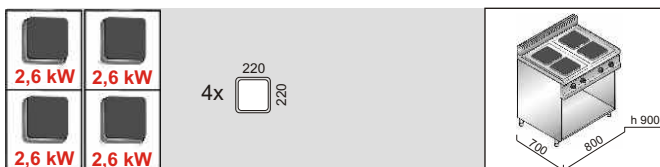

## Elektrický sporák ME7PQ4M

HIGH-POWER

10,4 kW

**příkon**      **napětí**      **hmotnost**      **počet ploten**

10,4 kW      400V/3N      67 kg      4

**č. artiklu**      **název**      **Cena bez DPH**