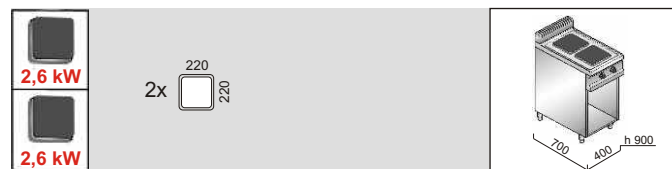

**Elektrický sporák ME7PQ2M**

**HIGH-POWER**

ME7PQ2M+1P

**5,2 kW**

příkon	napětí	hmotnost	počet ploten
5,2 kW	400V/3N	41 kg	2

+1

č. artiklu	název	Cena bez DPH
----- A1	Elektrický sporák ME7PQ2M	<b>29.500,- Kč</b>
7097330 A1	Dveře jednokřídlé 1P	<b>2.500,- Kč</b>
----- A1	Ocel.výplň okolo ploten PG2Q700	<b>1.400,- Kč</b>