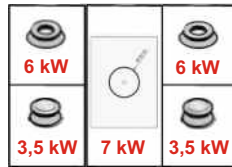

----- A1 Nerezová vana u hořáků 7B/2 **Za příplatek:**
550,- Kč

Plynový sporák MG7T4P4FB

HIGH-POWER

26 kW

příkon **napětí** **hmotnost** **počet hořáků**

26 kW ---- 92 kg 4+1
22,360 kcal/h
88,712 Btu/h

se zápalným plamínkem