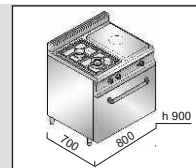

Plynový sporák MG7T4P2F+FG1

HIGH-POWER

20,5 kW

příkon **napětí** **hmotnost** **počet hořáků**

20,5 kW ----- 106 kg 2+1
17,630 kcal/h
69,946 Btu/h

se zápalným plamínkem

GN 1/1
530x325mm
4x
EN
600x400mm
4x

č.artiklu název Cena bez DPH
----- A1 Plynový sporák MG7T4P2F+FG1 62.900,- Kč