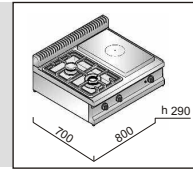

Plynový sporák MG7T4P2FB

HIGH-POWER

16,5 kW

příkon   **napětí trouby**   **hmotnost**   **počet hořáků**

16,5 kW   -----   73 kg   2+1
14,190 kcal/h
56,298 Btu/h

se zápalným plamínkem

č.artiklu   název   Cena bez DPH
7097042 A1 Plynový sporák MG7T4P2FB   46.900,- Kč

----- A1 Nerezová vana u hořáků 7B/2   **Za příplatek:**
550,- Kč

Plynový sporák MG7T4P4FB

HIGH-POWER

26 kW

příkon   **napětí**   **hmotnost**   **počet hořáků**

26 kW   ----   92 kg   4+1
22,360 kcal/h
88,712 Btu/h

se zápalným plamínkem

č.artiklu   název   Cena bez DPH
----- A1 Plynový sporák MG7T4P4FB   58.900,- Kč

----- A1 Nerezová vana u hořáků 7B/4   **Za příplatek:**
1.100,- Kč

Plynový sporák MG7T4P2FM

HIGH-POWER

16,5 kW

příkon   **napětí trouby**   **hmotnost**   **počet hořáků**

16,5 kW   -----   73 kg   2+1
14,190 kcal/h
56,298 Btu/h

se zápalným plamínkem

č.artiklu   název   Cena bez DPH
----- A1 Plynový sporák MG7T4P2FM   54.900,- Kč

----- A1 Dveře dvoukřídlé 2P   **Za příplatek:**
5.000,- Kč

Plynový sporák MG7T4P2F+FG1

HIGH-POWER

20,5 kW

příkon   **napětí**   **hmotnost**   **počet hořáků**

20,5 kW   -----   106 kg   2+1
17,630 kcal/h
69,946 Btu/h

se zápalným plamínkem

GN 1/1
530x325mm
4x
EN
600x400mm
4x

č.artiklu   název   Cena bez DPH
----- A1 Plynový sporák MG7T4P2F+FG1   62.900,- Kč

----- A1 Nerezová vana u hořáků 7B/2   **Za příplatek:**
550,- Kč