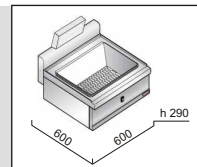

1 kW

příkon

1 kW

napětí

230V

hmotnost

32 kg

velikost vany

GN1/1

PROVEDENÍ
s lisovanou vanou
a perforovanou vložkou

ROZMĚR VANY
GN 1/1
h=150mm