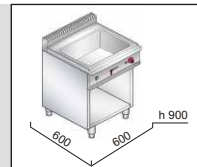

230V

hmotnost

30kg

velikost vany

1/1 + 1/2

PROVEDENÍ
s vypustným kohoutem
a lisovanou vanou

ROZMĚR VANY
GN 1/1+1/2
h=150mm

PROVEDENÍ
celonerezové