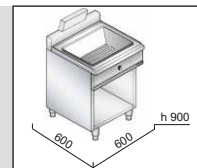

ROZMĚR VANY
GN 1/1
h=150mm

PROVEDENÍ
celonerezové

č. artiklu název

Cena bez DPH

----- A1 Elektrický ohřev hranolků ME6SP6M **19.990,- Kč**

----- A1 Dveře jednokřídlé 1P60

**Za příplatek:
3.000,- Kč**