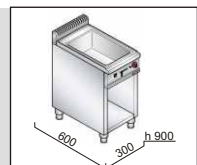

velikost vany

1 kW

230V

32kg

1x 3/4

PROVEDENÍ
s výpustným kohoutem
a lisovanou vanouROZMĚR VANY
GN 3x1/4
(1+ 1/4)
h=150mmPROVEDENÍ
celonerezové

č. artiklu název

Cena bez DPH