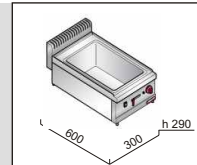

hmotnost

velikost vany

1 kW

230V

22kg

1x 3/4

PROVEDENÍ
s výpustným kohoutem
a lisovanou vanouROZMĚR VANY
GN 3x1/4
(1+ 1/4)
h=150mmPROVEDENÍ
celonerezové

č. artiklu název