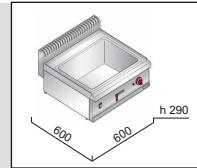

230V

hmotnost

30kg

velikost vany

1/1 + 1/2

PROVEDENÍ
s vypustným kohoutem
a lisovanou vanou

ROZMĚR VANY
GN 1/1+1/2
h=150mm

PROVEDENÍ
celonerezové