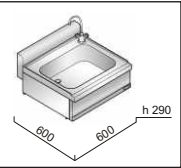

příkon

napětí

hmotnost

30 kg