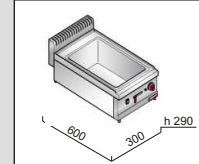

hmotnost

velikost vany

1 kW

230V

22kg

1x 3/4

PROVEDENÍ
s výpustným kohoutem
a lisovanou vanouROZMĚR VANY
GN 3x1/4
(1+ 1/4)
h=150mmPROVEDENÍ
celonerezové

č. artiklu název