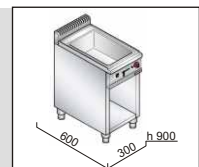

velikost vany

1 kW

230V

32kg

1x 3/4

PROVEDENÍ
s výpustným kohoutem
a lisovanou vanouROZMĚR VANY
GN 3x1/4
(1+ 1/4)
h=150mmPROVEDENÍ
celonerezové

č. artiklu název

Cena bez DPH