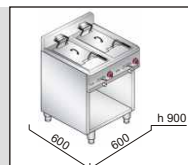

hmotnost

51 kg

počet košů

2

ČAS NAHŘÁTÍ
20-190°C cca 5 min.
ČAS ÚPRAVY
2x2kg(koš) cca 3 min.
PRODUKCE
60 kg/h

ROZMĚR KOŠE
200x235mm
h=100mm
OBSAH VANY
10+10 lt

POČET topnic

2