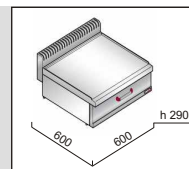

PRATIC MAJOR+C

příkon

napětí

hmotnost

32 kg

PROVEDENÍ
s neutrální zásuvkou

PROVEDENÍ
celonerezové

č. artiklu	název	Cena bez DPH
----- A1	Neutrální modul MN6-6BC	15.790,- Kč