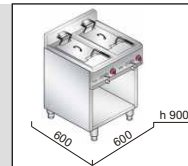

6+6 kW

příkon

6+6 kW

napětí

400V/3N

hmotnost

39 kg

počet košů

2

ČAS NAHŘÁTÍ
20-190°C cca 5 min.
ČAS ÚPRAVY
2x1,7kg(koš) cca 4 min.
PRODUKCE
51 kg/h

ROZMĚR KOŠE
200x235mm
h=100mm
OBSAH VANY
10+10 lt