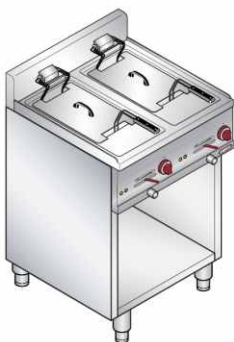

Elektrická fritéza **ME6F8-6M**

FAST FRY

2,9+2,9 kW

příkon

2,9+2,9 kW

napětí

400V/3N

hmotnost

39 kg

počet košů

2

ČAS NAHRÁTÍ
20-190°C cca 5 min.
ČAS ÚPRAVY
2x1,2kg(koš) cca 4 min.
PRODUKCE
36 kg/h

ROZMĚR KOŠE
200x235mm
h=100mm
OBSAH VANY
8+8 lt