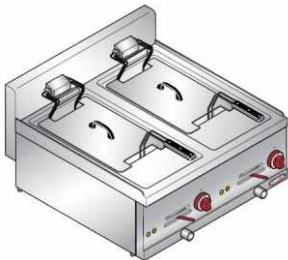

Elektrická fritéza **ME6F10-6BS**

FAST FRY-HIGH POWER

9+9 kW

příkon

9+9 kW

napětí

400V/3N

hmotnost

39 kg

počet košů

2

ČAS NAHRÁTÍ
20-190°C cca 5 min.
ČAS ÚPRAVY
2x2kg(koš) cca 3 min.
PRODUKCE
60 kg/h

ROZMĚR KOŠE
200x235mm
h=100mm
OBSAH VANY
10+10 lt