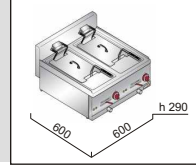

9+9 kW

příkon

9+9 kW

napětí

400V/3N

hmotnost

39 kg

počet košů

2

ČAS NAHRÁTÍ
20-190°C cca 5 min.
ČAS ÚPRAVY
2x2kg(koš) cca 3 min.
PRODUKCE
60 kg/h

ROZMĚR KOŠE
200x235mm
h=100mm
OBSAH VANY
10+10 lt