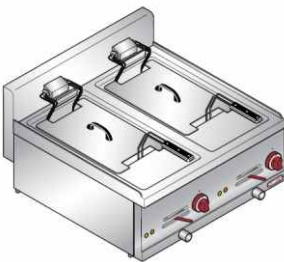

Elektrická fritéza **ME6F10-6B**

FAST FRY

6+6 kW

příkon

6+6 kW

napětí

400V/3N

hmotnost

39 kg

počet košů

2

ČAS NAHRÁTÍ
20-190°C cca 5 min.
ČAS ÚPRAVY
2x1,7kg(koš) cca 4 min.
PRODUKCE
51 kg/h

ROZMĚR KOŠE
200x235mm
h=100mm
OBSAH VANY
10+10 lt