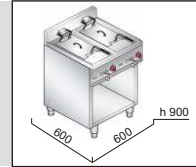

6+6 kW

příkon

6+6 kW

napětí

400V/3N

hmotnost

39 kg

počet košů

2

ČAS NAHŘÁTÍ
20-190°C cca 5 min.
ČAS ÚPRAVY
2x1,7kg(koš) cca 4 min.
PRODUKCE
51 kg/h

ROZMĚR KOŠE
200x235mm
h=100mm
OBSAH VANY
10+10 lt