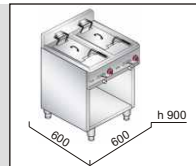

9+9 kW

příkon

9+9 kW

napětí

400V/3N

hmotnost

51 kg

počet košů

2

ČAS NAHŘÁTÍ
20-190°C cca 5 min.
ČAS ÚPRAVY
2x2kg(koš) cca 3 min.
PRODUKCE
60 kg/h

ROZMĚR KOŠE
200x235mm
h=100mm
OBSAH VANY
10+10 lt