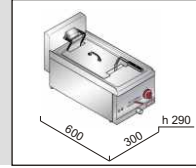

9 kW

příkon

9 kW

napětí

400V

hmotnost

23 kg

počet košů

1

ČAS NAHŘÁTÍ
20-190°C cca 5 min.
ČAS ÚPRAVY
2kg(koš) cca 3 min.
PRODUKCE
30 kg/h

ROZMĚR KOŠE
200x235mm
h=100mm
OBSAH VANY
10 lt