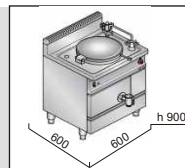

90 kg

obsah

55 L

1x VANA
pr.400xh=450mm

OBSAH
55 Litrů

DRUH
OHŘEVU

- NEPŘÍMÝ-

č. artiklu název