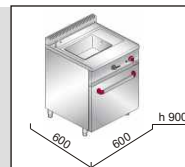

10 kW

příkon

10 kW
8,600 kcal/h
34,120 Btu/h

napětí

-----

hmotnost

62 kg

počet van

1

ČAS NAHŘÁTÍ
20°-100°C cca 25 min.
ČAS NAHŘÁTÍ
90-100°C cca 5 min.

1x VANA
306x340,
h=300mm

OBSAH
30 Litrů

č. artiklu   název

Cena bez DPH

----- A1 Plynový vařič těstovin MG6CP6   **36.990,- Kč**

Za příplatek:

4.300,- Kč

4.200,- Kč

6.000,- Kč

6.800,- Kč

7.600,- Kč

9.000,- Kč