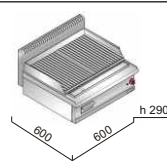

## Elektrický vodní gril ME6PL60B

WATER GRILL

9 kW

příkon

9 kW

napětí

400V/3N

hmotnost

38 kg

rozměr plotny

524x358mm

**Grilovací plocha**  
524x358mm  
ocelový rošt  
připojení na vodu

**Nahřátí**  
20- 300°C  
cca 15 min.

č. artiklu    název

----- A1 Elektrický vodní gril ME6PL60B

Cena bez DPH