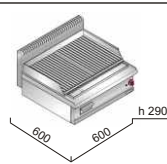

## Plynový lávový gril MG6PL60B

COMFORT POWER

8 kW

příkon

8 kW  
6,880 kcal/h  
27,296 Btu/h

napětí

-----

hmotnost

57 kg

rozměr plotny

487x429mm

**Grilovací plocha**  
487x429mm  
ocelový grilovací rošt  
(na maso)  
+ rošt na lávu

**Nahřátí**  
20- 300°C  
cca 10 min.

č. artiklu    název

----- A1 Plynový lávový gril MG6PL60B