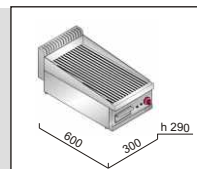

č. artiklu	název	Cena bez DPH
----- A1	El. smažící deska ME6FR3B	<b>20.990,- Kč</b>

**Elektrická smažící deska ME6FR3BP**

MULTIPAN-MAX POWER

příkon	napětí	hmotnost	rozměr plotny
3,75 kW	400V/3N	31 kg	296x430mm

3,75 kW

**Deska**  
296x430mm  
rýhovaná

**Nahřátí**  
20 - 200°C  
cca 8 min.

**Nahřátí**  
20- 300°C  
cca 11 min.

č. artiklu	název	Cena bez DPH
----- A1	El. smažící deska ME6FR3BP	<b>22.990,- Kč</b>

**Elektrická smažící deska ME6FR3M**