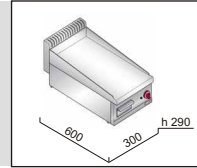

2,5 kW

Deska
296x430mm
hladká
SX - leštěná ocel

Nahřátí
20 - 200°C
cca 10 min.

Nahřátí
20- 300°C
cca 14 min.