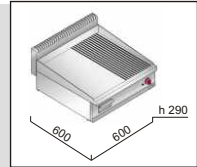

rozměr plotny

596x430mm

5 kW

**Deska**  
596x430mm  
1 hladká  
1 rýhovaná

**Nahřátí**  
20 - 200°C  
cca 10 min.

**Nahřátí**  
20- 300°C  
cca 14 min.

č. artiklu    název

----- A1 El. smažící deska ME6FM6B-2