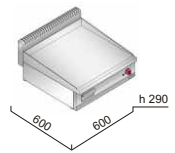

rozměr plotny

596x430mm

7,5 kW

**Deska**  
596x430mm  
hladká  
SX - leštěná ocel  
CR - hard chrom

**Nahřátí**  
20 - 200°C  
cca 8 min.

**Nahřátí**  
20- 300°C  
cca 11 min.

č. artiklu    název

Cena bez DPH