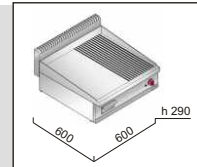

rozměr plotny

596x430mm

7,5 kW

**Deska**  
596x430mm  
1 hladká  
1 rýhovaná

**Nahřátí**  
20 - 200°C  
cca 8 min.

**Nahřátí**  
20- 300°C  
cca 11 min.

č. artiklu    název

----- A1 El. smažící deska ME6FM6BP-2