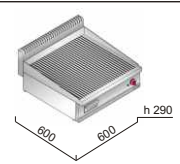

7,5 kW

Deska
596x430mm
rýhovaná

Nahřátí
20 - 200°C
cca 8 min.

Nahřátí
20- 300°C
cca 11 min.