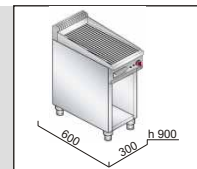

MULTIPAN

příkon	napětí	hmotnost	rozměr plotny
2,5 kW	400V/3N	42 kg	296x430mm

2,5 kW

**Deska**  
296x430mm  
rýhovaná

**Nahřátí**  
20 - 200°C  
cca 10 min.

**Nahřátí**  
20- 300°C  
cca 14 min.

č. artiklu	název	Cena bez DPH
----- A1	El. smažící deska ME6FR3M	<b>26.990,- Kč</b>
----- A1	Dveře jednokřídlé 1P30	<b>Za příplatek: 2.600,- Kč</b>