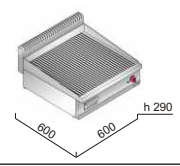

rozměr plotny

596x430mm

5 kW

**Deska**  
596x430mm  
rýhovaná

**Nahřátí**  
20 - 200°C  
cca 10 min.

**Nahřátí**  
20- 300°C  
cca 14 min.

č. artiklu    název

----- A1 El. smažící deska ME6FR6B-2