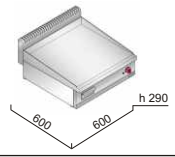

5 kW

**Deska**  
596x430mm  
hladká  
SX - leštěná ocel

**Nahřátí**  
20 - 200°C  
cca 10 min.

**Nahřátí**  
20- 300°C  
cca 14 min.

č. artiklu    název

Cena bez DPH

-----	A1 El. smažící deska ME6FL6B-2	<b>28.990,- Kč</b>
-----	A1 El. smažící deska ME6FL6B-2/SX	<b>33.990,- Kč</b>