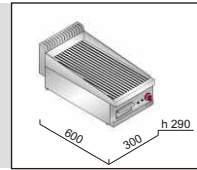

**Elektrická smažící deska ME6FR3B**

MULTIPAN

příkon	napětí	hmotnost	rozměr plotny
2,5 kW	400V/3N	30 kg	296x430mm

2,5 kW

**Deska**  
296x430mm  
rýhovaná

**Nahřátí**  
20 - 200°C  
cca 10 min.

**Nahřátí**  
20- 300°C  
cca 14 min.