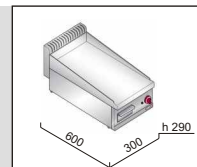

3,75 kW

Deska
296x430mm
hladká
SX - leštěná ocel
CR - hard chrom

Nahřátí
20 - 200°C
cca 8 min.

Nahřátí
20- 300°C
cca 11 min.