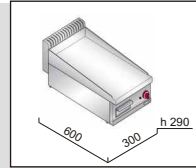

4 kW

příkon

4 kW
3,4402 kcal/h
13,648 Btu/h

napětí

-----

hmotnost

30 kg

rozměr plotny

296x430mm

Deska
296x430mm
hladká
Leštěná ocel
HARD CHROM "CR"

Nahřátí
20 - 200°C
cca 10 min.

Nahřátí
20- 300°C
cca 14 min.