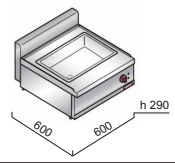

40 kg

obsah

30 l

Pánev
505x305x110mm

Obsah
30 lt.

Výpust
pr.55mm

č. artiklu název

----- A1 El. multifunkční pánev ME6BR6B