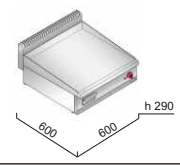

hmotnost

54 kg

rozměr plotny

596x430mm

Deska
596x430mm
hladká

Nahřátí
20 - 200°C
cca 10 min.

Nahřátí
20- 300°C
cca 14 min.

č. artiklu název