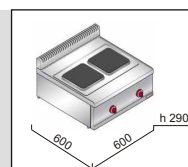

32 kg

počet ploten

2

2x

2,6 kW

č. artiklu	název	Cena bez DPH
----- A1	Elektrický sporák ME6PQ2BH6	24.990,- Kč