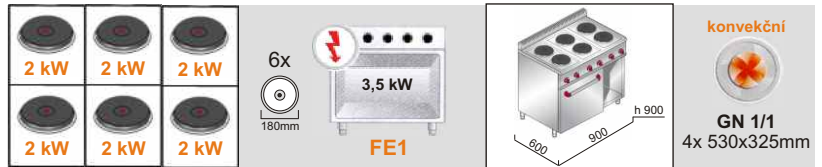

příkon

15,5 kW

napětí

400V/3N

hmotnost

87 kg

počet ploten

8