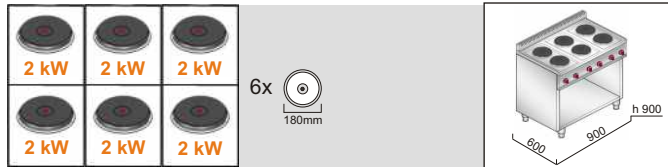

č. artiklu   název

----- A1 Elektrický sporák ME6P6M

Cena bez DPH

26.990,- Kč

----- A1 Dveře dvoukřídlé 2P45

**Za příplatek:
4.200,- Kč**