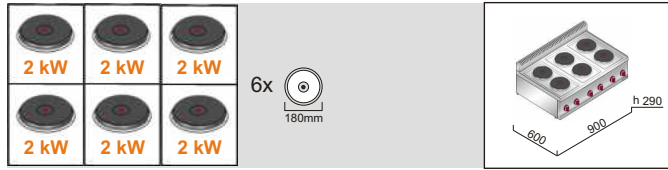

příkon

12 kW

napětí

400V/3N

hmotnost

50 kg

počet ploten

6