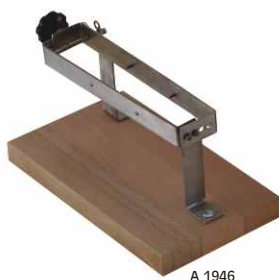

Kleště na šunku

ocel rustikál

Popis

model 1922 - dřevo/ocel
model 1924 - mramor/ocel
model 1940 - dřevo/nerez

č. artiklu	název	Cena bez DPH
7600003 A1	Kleště - dřevo (1922)	1.790,- Kč
7600004 A1	Kleště - mramor (1924)	2.130,- Kč
7600005 A1	Kleště - dřevo (1940)	2.860,- Kč

Kleště na šunku

nerez

Popis

model 1926 - dřevo/nerez
model 1930 - mramor/nerez
model 1944 - mramor/nerez

č. artiklu	název	Cena bez DPH
7600006 A1	Kleště - dřevo (1926)	2.860,- Kč
7600007 A1	Kleště - mramor (1930)	3.080,- Kč
7600008 A1	Kleště - mramor (1944)	3.080,- Kč

Kleště na šunku a slaninu

nerez

Popis

kleště na slaninu:
model 1946 - dřevo/nerez

č. artiklu	název	Cena bez DPH
7600011 A1	Kleště - dřevo (1946)	2.520,- Kč

Kleště na šunku a slaninu

nerez

Popis