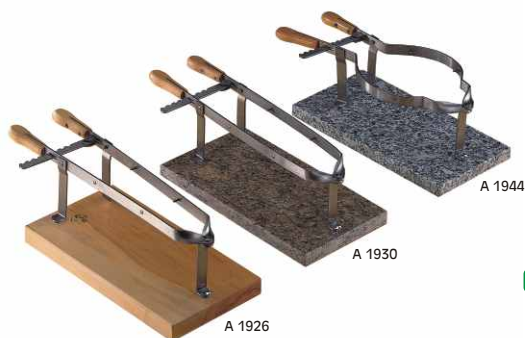

Kleště na šunku

ocel rustikál

Popis

model 1922 - dřevo/ocel
model 1924 - mramor/ocel
model 1940 - dřevo/nerez

č. artiklu	název	Cena bez DPH
7600003 A1	Kleště - dřevo (1922)	1.790,- Kč
7600004 A1	Kleště - mramor (1924)	2.130,- Kč
7600005 A1	Kleště - dřevo (1940)	2.860,- Kč

Kleště na šunku

nerez

Popis

model 1926 - dřevo/nerez
model 1930 - mramor/nerez
model 1944 - mramor/nerez

č. artiklu	název	Cena bez DPH
7600006 A1	Kleště - dřevo (1926)	2.860,- Kč
7600007 A1	Kleště - mramor (1930)	3.080,- Kč
7600008 A1	Kleště - mramor (1944)	3.080,- Kč

Kleště na šunku a slaninu

nerez

Popis

kleště na slaninu:
model 1946 - dřevo/nerez

č. artiklu	název	Cena bez DPH
7600011 A1	Kleště - dřevo (1946)	2.520,- Kč

Kleště na šunku a slaninu

nerez

Popis