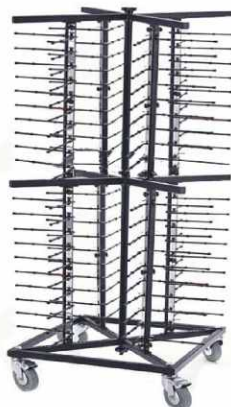

Regál chromovaný R1

chrom

Popis

Robustní kovové pochromované regály s roštovými policemi vhodné do suchého prostředí. Snadná manipulace, montáž zaručuje bezproblémové používání a udržování hygieny. Regály jsou dodávány v rozebraném stavu, balené v kartonu včetně montážního materiálu (nohy jsou výškově regulovatelné).

Regál chromovaný R2

chrom

Popis

Robustní kovové pochromované regály s roštovými policemi vhodné do suchého prostředí. Snadná manipulace, montáž zaručuje bezproblémové používání a udržování hygieny. Regály jsou dodávány v rozebraném stavu, balené v kartonu včetně montážního materiálu (nohy jsou výškově regulovatelné).

R2-A

Rozměry (š x d x v) ... 910 x 455 x 1800 mm
Počet polic..... 4

R2-B

Rozměry (š x d x v) ..1220 x 455 x 1800 mm
Počet polic.....4

č. artiklu	název	Cena bez DPH
4271202 A1	Regál chromovaný R2-A	3.390,- Kč
4271201 A1	Regál chromovaný R2-B	3.590,- Kč

Vozík na talíře DC-80

lak

Popis

Stabilní vozík na talíře, 4x pogumovaná otočná brzděná kolečka, nastavitelná poloha stojanů, zabezpečovací spony, trny s protiskluzovými návleky.

Rozměry (š x d x v) ... 600 x 600 x 1800 mm
Počet talířů 80 kusů
Provedení vozíku lak
Hmotnost 28 kg