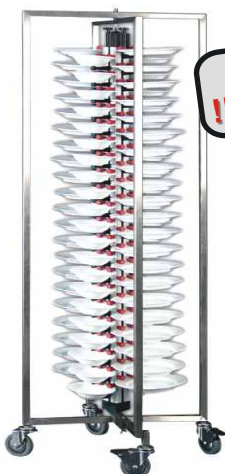

Regál chromovaný R2

chrom

Popis

Robustní kovové pochromované regály s roštovými policemi vhodné do suchého prostředí. Snadná manipulace, montáž zaručuje bezproblémové používání a udržování hygieny. Regály jsou dodávány v rozebraném stavu, balené v kartonu včetně montážního materiálu (nohy jsou výškově regulovatelné).

Vozík na talíře DC-80

lak

Popis

Stabilní vozík na talíře, 4x pogumovaná otočná brzděná kolečka, nastavitelná poloha stojanů, zabezpečovací spony, trny s protiskluzovými návleky.

Rozměry (š x d x v) ... 600 x 600 x 1800 mm
Počet talířů 80 kusů
Provedení vozíku lak
Hmotnost 28 kg

č. artiklu	název	Cena bez DPH
4420560 A1	Vozík na talíře DC-80	8.990,- Kč

Vozík na talíře TC-84

neraz

Popis

Stabilní vozík na talíře, 4x pogumovaná otočná brzděná kolečka, snadný systém regulace talířů, držáky talířů s odolného šedého plastu ukončeny barevným protiskluzovým gumovým návlekem. Jednoduchá montáž a regulace.

Rozměry (š x d x v) ... 500 x 500 x 1920 mm
Počet talířů 84 kusů
Provedení vozíku nerez
Hmotnost 35 kg

**ARTIKL
!!! ZRUŠEN !!!**

systém regulace rozteče

č. artiklu	název	Cena bez DPH
4420566 A1	Vozík na talíře TC-84	