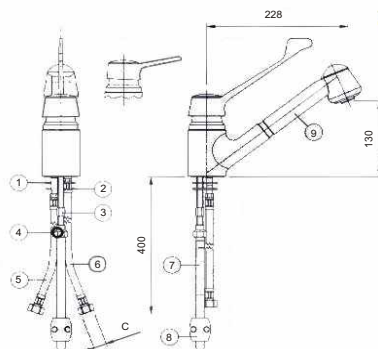

č. artiklu	název	Cena bez DPH
5120075 A	Páka chromová 200 mm	395,- Kč
9790934 A	Baterie stolní se sprchou	3.540,- Kč

Baterie FLEXI sprchová

Provedení pákové

Popis

model stolní s pákovým ovládním,

tlakovou hadicí a vyvažovací pružinou.

model je v robustním nerezovém provedení.

Přívod (C)..... 3/8" (na obj. 1/2")

Tlak vody ..... 4 Bar: 18 litrů/min

Hmotnost ..... 4 kg