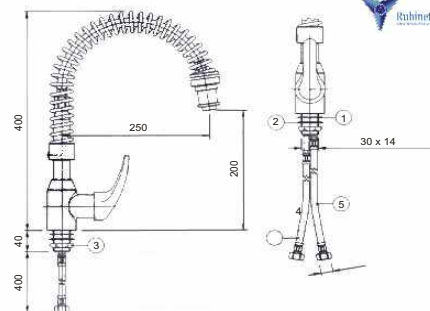

č. artiklu	název	Cena bez DPH
9790940 A	Baterie "flexi" stolní se sprchou	3.400,- Kč