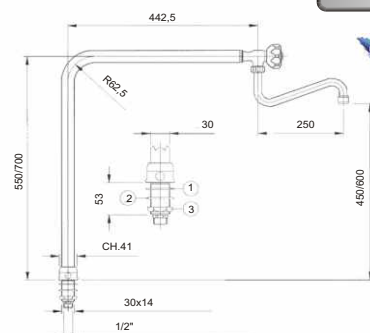

**Ovládání nášlapné - nástěnné**

**Popis**

Ovládání nožní nástěnné je montováno na stěnu, pro snadnější udržení hygieny podlahy. Součástí dodávky jsou kotvicí šrouby Model je dodáván bez přípojných hadiček a napouštěcího ramínka.

č. artiklu	název	Cena bez DPH
9790959 A1	Ovládání nožní 1xpedál/2vody	3.400,- Kč

**Napouštěcí rameno 2" - stolní**

**Popis**

Napouštěcí rameno pro dvě vody s otočným napouštěcím ramínkem dlouhým 300 mm. Rameno je opatřeno prodlouženým závitem 50mm a je možno ho bezpečně připevnit do desky o sílné až 45mm. Výška napouštěcího ramene B=610mm.

č. artiklu	název	Cena bez DPH
9790932 A1	Rameno napouštěcí-dvě vody	3.590,- Kč

**Napouštěcí rameno 1/2" - stolní**

**Popis**

Oba modely jsou s otočným ramenem a otočným napouštěcím ramínkem. Rameno je možno bezpečně připevnit do desky o sílné až 45mm.