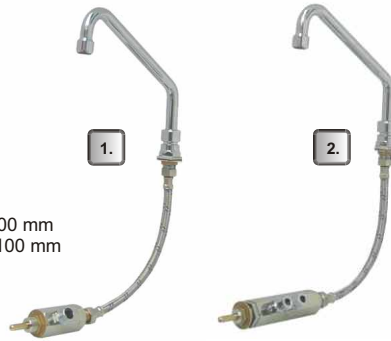

**Ovládání tlačné**

**Popis**

Tlačné ovládání model 1 +2 je montováno pod tlačnou, nebo nášlapnou páku viz.:  
 - umyvadla model 06 až 08 hadice 300 mm  
 - umyvadla model 09 až 11 hadice 1100 mm

č. artiklu	název	Cena bez DPH
9790946 A1	Ovládání tlačné 1x voda/hadice 300mm	(1.) 1.890,- Kč
9790947 A1	Ovládání tlačné 2x voda/hadice 300mm	(2.) 1.990,- Kč
9790980 A1	Hadice 1/2" - 1100mm	190,- Kč
9790920 A	Ramínko napouštěj. 1/2" M 200 mm	490,- Kč

**Ovládání nášlapné**

**Popis**

Ovládání nožní nášlapné je montováno na podlahu. Součástí dodávky jsou kotvicí šrouby. Modely jsou dodávány bez přípojných hadiček a napouštěcího ramínka.

č. artiklu	název	Cena bez DPH
9790960 A1	Ovl. nožní ECOMIX 1003 /2xpedál/2vody	(3.) 3.800,- Kč
9790961 A1	Ovl. nožní ECOMIX 2003 /1xpedál/2vody	(4.) 3.400,- Kč
9790962 A1	Ovl. nožní ECOMIX 3003 /1xpedál/1voda	(5.) 2.250,- Kč

**Ovládání nášlapné - nástěnné**

**Popis**

Ovládání nožní nástěnné je montováno na stěnu, pro snadnější udržení hygieny podlahy. Součástí dodávky jsou kotvicí šrouby Model je dodáván bez přípojných hadiček a napouštěcího ramínka.

č. artiklu	název	Cena bez DPH
9790959 A1	Ovládání nožní 1xpedál/2vody	3.400,- Kč

**Napouštěcí rameno 2" - stolní**

**Popis**

Napouštěcí rameno pro dvě vody s otočným napouštěcím ramínkem dlouhým 300 mm. Rameno je opatřeno prodlouženým závitem 50mm a je možno ho bezpečně připevnit do desky o sílné až 45mm. Výška napouštěcího ramene B=610mm.