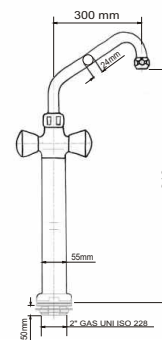

**Ovládání nášlapné - nástěnné**

**Popis**

Ovládání nožní nástěnné je montováno na stěnu, pro snadnější udržení hygieny podlahy. Součástí dodávky jsou kotvicí šrouby Model je dodáván bez přípojných hadiček a napouštěcího ramínka.

č. artiklu	název	Cena bez DPH
9790959 A1	Ovládání nožní 1xpedál/2vody	3.400,- Kč

**Napouštěcí rameno 2" - stolní**

**Popis**

Napouštěcí rameno pro dvě vody s otočným napouštěcím ramínkem dlouhým 300 mm. Rameno je opatřeno prodlouženým závitem 50mm a je možno ho bezpečně připevnit do desky o sílné až 45mm. Výška napouštěcího ramene B=610mm.