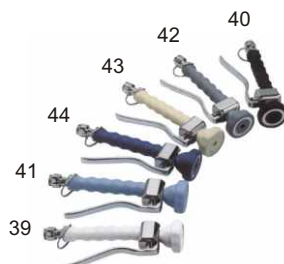

Model pro montáž do desky pracovního stolu bez nutnosti ukotvení na zeď (robustnější provedení baterie a trubky)