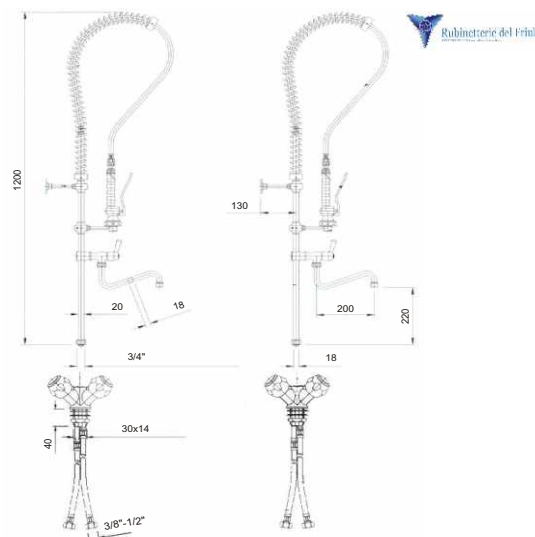

č. artiklu	název	Cena bez DPH
5120022 A1	Provedení stolní STAR 120	4.990,- Kč
5120049 A	Náhradní hadice ke sprše	287,- Kč
9790978 A	Náhradní hadice bovdenová(nerez,1000 mm)	890,- Kč

Sprcha tlaková na nádobí JOLLY provedení stolní s napouštěcím ramínkem bez nutnosti kotvení na zeď

Popis

model se směšovací pákovou baterií pro studenou, teplou vodu a napouštěcím ramínkem ze sprchy v robustním provedení, v=900 mm
- tlakovou sprchou STAR
- tlakovou hadicí a vyvažovací pružinou
- háčkem na sprchu a pákovým přepnutím (sprcha / ramínko)
- délka hadice 1100 mm

Na objednávku různé barvy koncovek :