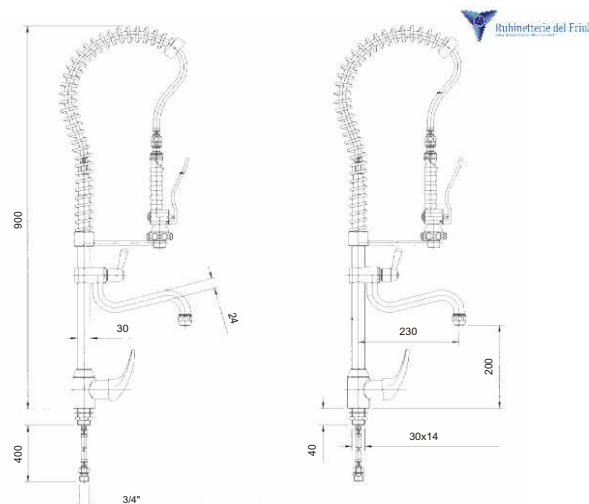

č. artiklu	název	Cena bez DPH
5120030 A1	Provedení stolní JOLLY	5.490,- Kč
5120049 A	Náhradní hadice ke sprše	287,- Kč
9790978 A	Náhradní hadice bovdenová(nerez,1000 mm)	890,- Kč