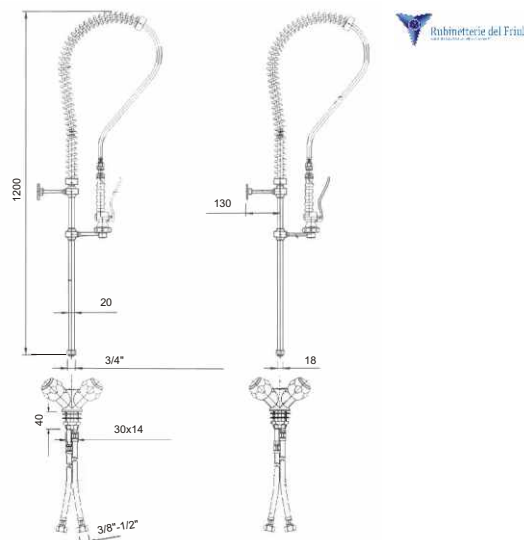

Sprcha tlaková na nádobí STAR 100
provedení stolní bez napouštěcího ramínka

Popis

model se směšovací baterií s kohouty pro studenou a teplou vodu,
- tlakovou sprchou STAR
- tlakovou hadicí a vyvažovací pružinou
- úchytem na zeď a háčkem na sprchu
- délka hadice 1100 mm

Na objednávku různé barvy koncovek :

Model pro montáž do desky pracovního stolu 5120021

č. artiklu	název	Cena bez DPH
5120021 A1	Provedení stolní STAR 100	4.090,- Kč
5120049 A	Náhradní hadice ke sprše	287,- Kč
9790978 A	Náhradní hadice bovdenová(nerez,1000 mm)	890,- Kč

Sprcha tlaková na nádobí STAR 120
provedení stolní s napouštěcím ramínkem

Popis

model se směšovací baterií s kohouty pro studenou, teplou vodu a napouštěcím ramínkem ze sprchy
- tlakovou sprchou STAR
- tlakovou hadicí a vyvažovací pružinou
- úchytem na zeď a háčkem na sprchu
- délka hadice 1100 mm

Sprcha tlaková na nádobí JOLLY provedení stolní s napouštěcím ramínkem bez nutnosti kotvení na zeď

Popis

model se směšovací pákovou baterií pro studenou, teplou vodu a napouštěcím ramínkem ze sprchy v robustním provedení, v=900 mm
- tlakovou sprchou STAR
- tlakovou hadicí a vyvažovací pružinou
- háčkem na sprchu a pákovým přepnutím (sprcha / ramínko)
- délka hadice 1100 mm