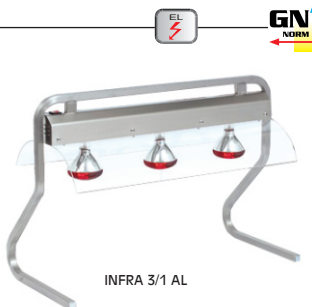

Infra - lampa SO

Technická data:

	<i>Infra 2/1 SO</i>	<i>Infra 3/1 SO</i>	<i>Infra 4/1 SO</i>
Napětí (V/Hz)	230/50	230/50	230/50
Příkon lampy (W) .. 2x 250	3x 250	4x 250	
Kapacita GN	2/1	3/1	4/1
Šířka (mm).....	700	980	1280
Hloubka (mm)	470	470	470
Výška (mm)	400	400	400

Robustní provedení s infračervenou lampou a ochranným/hygienickým bezpečnostním zákrtem určené pro zavěšení.

č. artiklu	název	Cena bez DPH
7230350 A1	Infra lampa 2/1 SO	9.900,- Kč
7230351 A1	Infra lampa 3/1 SO	11.900,- Kč
7230352 A1	Infra lampa 4/1 SO	14.500,- Kč

ohřev, udržení, výdej

Infra - lampa AL

Technická data:

	<i>Infra 1/1 AL</i>	<i>Infra 2/1 AL</i>	<i>Infra 3/1 AL</i>
Napětí (V/Hz)	230/50	230/50	230/50
Příkon lampy (W) .. 1x 250	2x 250	3x 250	
Kapacita GN	1/1	2/1	3/1
Šířka (mm).....	640	750	1030
Hloubka (mm)	280	530	530
Výška (mm)	860	720	720

Robustní provedení s infračervenou lampou a ochranným/hygienickým bezpečnostním zákrtem

č. artiklu	název	Cena bez DPH
7230353 A1	Infra lampa 1/1 AL	6.500,- Kč
7230354 A1	Infra lampa 2/1 AL	10.900,- Kč
7230355 A1	Infra lampa 3/1 AL	13.500,- Kč

ohřev, udržení, výdej

Infra - lampa VU

Technická data:

	<i>Infra 1/1VU</i>	<i>Infra 2/1VU</i>	<i>Infra 3/1VU</i>	<i>Infra 4/1VU</i>
Napětí (V/Hz)	230/50	230/50	230/50	230/50
Příkon lampy (W) .. 1x 250	2x 250	3x 250	4x 250	
Příkon desky (W)	700	700	1400	2100
Kapacita GN	1/1	2/1	3/1	4/1
Šířka (mm).....	360	690	1040	1360
Hloubka (mm)	560	560	560	560
Výška (mm)	720	830	830	830

Robustní provedení, ohřevná deska (regulace teploty) s infračervenou lampou a ochranným/hygienickým bezpečnostním zákrtem. Dvě nezávislá ovládní (samostatně pro lampu a vyhřívací desku)