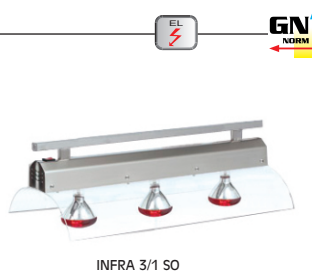

Infra - lampa SO

Technická data:

	<i>Infra 2/1 SO</i>	<i>Infra 3/1 SO</i>	<i>Infra 4/1 SO</i>
Napětí (V/Hz)	230/50	230/50	230/50
Příkon lampy (W) .. 2x 250	3x 250	4x 250	
Kapacita GN	2/1	3/1	4/1
Šířka (mm).....	700	980	1280
Hloubka (mm)	470	470	470
Výška (mm)	400	400	400

Robustní provedení s infračervenou lampou a ochranným/hygienickým bezpečnostním zákrtem určené pro zavěšení.

INFRA 3/1 SO

č. artiklu	název	Cena bez DPH
7230350 A1	Infra lampa 2/1 SO	9.900,- Kč
7230351 A1	Infra lampa 3/1 SO	11.900,- Kč
7230352 A1	Infra lampa 4/1 SO	14.500,- Kč

ohřev, udržení, výdej

Infra - lampa AL

Technická data:

	<i>Infra 1/1 AL</i>	<i>Infra 2/1 AL</i>	<i>Infra 3/1 AL</i>
Napětí (V/Hz)	230/50	230/50	230/50
Příkon lampy (W) .. 1x 250	2x 250	3x 250	
Kapacita GN	1/1	2/1	3/1
Šířka (mm).....	640	750	1030
Hloubka (mm)	280	530	530
Výška (mm)	860	720	720

Robustní provedení s infračervenou lampou a ochranným/hygienickým bezpečnostním zákrtem