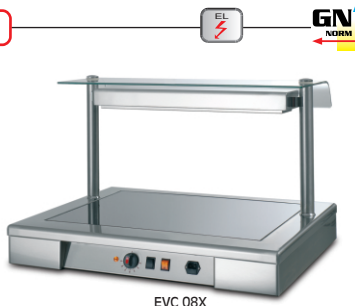

ohřev, udržení, výdej

Infra lampa CALDO chef HX CM-01

Technická data:

Kapacita	1x GN1/1
Ovládní	ohřevná deska / infra rampa
Regulace teploty desky	0-90°C
Rozměry (šxhxv).....	410x650x390mm
Příkon	550W
Napětí	230V/50Hz

Zařízení je v celonerezovém provedení, hygienické provedení s oblými rohy. Sklokeramická ohřevná deska - regulace teploty.

HX CM-01

Zařízení HX CM-01 "CALDO chef" je určeno k udržování teploty hotových pokrmů v teplém stavu a dále k výdeji těchto pokrmů. Díky možnosti nastavení teploty ohřevné sklokeramické desky a šetrným infra.zařičům v horní rampě je možno pokrmy udržovat, porcovat a servírovat kdykoliv ve stavu jako by byli právě připraveny. Zařízení je dodáváno bez GN.

č. artiklu	název	model	Cena bez DPH
7230370 A1	Infra lampa	HX CM-01	34.995,- Kč

ohřev, udržení, výdej

Infra lampa CALDO chef EVC 08X

Technická data:

Kapacita	2x GN1/1
Ovládní	ohřevná deska / infra rampa
Regulace teploty desky	0-90°C
Rozměry (šxhxv).....	810x700x505mm
Příkon	800W
Napětí	230V/50Hz

Zařízení je v celonerezovém provedení, hygienické provedení s oblými rohy. Sklokeramická ohřevná deska - regulace teploty, vrchní skleněný zákrty.

EVC 08X

Zařízení EVC-08X "CALDO chef" je určeno k udržování teploty hotových pokrmů v teplém stavu a dále k výdeji těchto pokrmů. Díky možnosti nastavení teploty ohřevné sklokeramické desky a šetrným infra.zařičům v horní rampě je možno pokrmy udržovat, porcovat a servírovat kdykoliv ve stavu jako by byli právě připraveny. Zařízení je dodáváno bez GN.