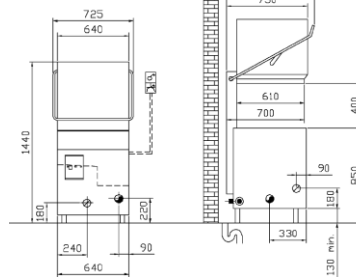

pro mytí skla, talířů, podnosů a tácu

Základní výbava:
- koš 500x500 na talíře 16ks (popř. na tácy)
- koš 500x500 univerzální
- košíček na příbory

Průchozí myčka s jednoduchým pláštěm a snadným mechanickým ovládním, nerezovými rotačními mycími a oplachovými rameny, oba automatické dávkovače mycího a oplachového prostředku.

č. artiklu	název	Cena bez DPH
8641017 A1	Model E1000/PD	69.900,- Kč

Myčka průchozí N1000

Technická data:

Rozměry (š x h x v)... 650x775x1500/1910 mm
Výška dveří ..... 390 mm
Rozměr koše ..... **500x500** mm
Mycí cyklus ..... 120 / 180 sec.
Produkce ..... 30 / 20 košů/h
Objem vany/bojleru ..... 32 l / 9 l
Spotřeba vody na cyklus ..... 3,9 l
Příkon mycího čerpadla ..... 750 W
Příkon vany / bojleru..... 2 / 6 kW
Celkový příkon/napětí ..... **6,75 kW / 400V**
Hmotnost 115kg