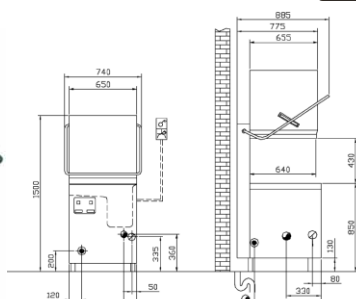

pro mytí skla, talířů, podnosů a tácu

Základní výbava:
1x koš 500x500 na talíře 16ks (popř. na tácy)
1x koš 500x500 univerzální
1x košíček na příbory