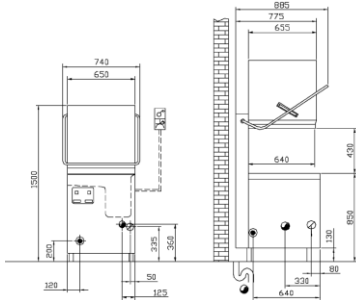

pro mytí skla, talířů, podnosů a tácu

Základní výbava:
- koš 500x500 na talíře 16ks (popř. na tácy)
- koš 500x500 univerzální
- košíček na příbory

Průchozí dvouplášťová myčka s jednoduchým mechanickým ovládním, nerezovými rotačními mycími a oplachovými rameny a oběma automatickými dávkovači mycího a oplachového prostředku.

č. artiklu	název	Cena bez DPH
8641014 A1	Model N1000/PD	79.900,- Kč

Myčka průchozí N1300

Technická data:

Rozměry (š x h x v)... 650x775x1500/1910 mm
Výška dveří ..... 390 mm
Rozměr koše ..... **500x500** mm
Mycí cyklus ..... 75 / 120 / 180 sec.
Produkce ..... 52 / 30 / 20 košů/h
Objem vany/bojleru ..... 35 l / 9 l
Spotřeba vody na cyklus ..... 3,9 l
Příkon mycího čerpadla ..... 1350 W
Příkon vany / bojleru..... 2 / 6 kW
Celkový příkon/napětí ..... **7,35 kW / 400V**
Hmotnost 123kg