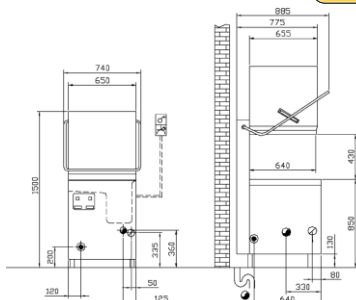

pro mytí skla, talířů, podnosů a tácu

Základní výbava:
- koš 500x500 na talíře 16ks (popř. na tácy)
- koš 500x500 univerzální
- košíček na příbory

Průchozí dvouplášťová myčka s jednoduchým mechanickým ovládním, nerezovými rotačními mycími a oplachovými rameny a oběma automatickými dávkovači mycího a oplachového prostředku.
Možnost objednání v provedení TRONIC s elektronickým ovládním.

č. artiklu	název	Cena bez DPH
8641015 A1	Model N1300/PD	84.900,- Kč

Myčka průchozí 1300 TRONIC

Technická data:

Rozměry (š x h x v)..... 650x775x1500/1910 mm
Výška dveří ..... 390 mm
Rozměr koše ..... **500x500** mm
Mycí cyklus ..... 75 / 120 / 180 sec. (+ volitelný)
Produkce ..... 52 / 30 / 20 košů/h
Objem vany/bojleru ..... 35 l / 12 l
Spotřeba vody na cyklus ..... 3,9 l
Příkon mycího čerpadla ..... 1350 W
Příkon vany / bojleru..... 1,6 / 10 kW
Celkový příkon/napětí ..... **10,55 kW / 400V**
Hmotnost 123kg