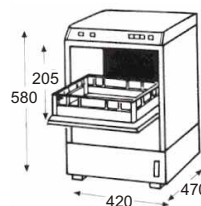

Myčka dvouplášťová A020

EL. NAPĚTÍ
230 V

pro mytí skla
„BAR“

Technická data:

Rozměry (š x h x v) 420 x 470x 580 mm
 Max.výška skla 205 mm
 Rozměr koše **350x350x120** mm
 Mycí cyklus 2 min
 Objem vany / bojleru 10 / 7 l
 Spotřeba vody na cyklus 2,4 l
 Příkon mycího čerpadla 300 W
 Příkon vany / bojleru 1,6 / 2,6 kW
 Celkový příkon/napětí 2,9kW/230V
 Hmotnost 31 kg