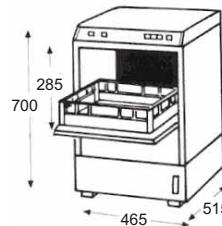

SILANOS

Základní výbava:
- koš 400x400
- košíček na příbory

Nové provedení dvouplášťových automatických myček s rotačními rameny: (spodním mycím a oplachovým, horním pouze oplachovým).

Model **A030** pouze s dávkovačem oplachu (PBS).
Model **A030/PDS** s dávkovači oplachu i mycího prostředku (PBS+PDS).
Model **A030/PDS/PS** s oběma dávkovači a odpadovým čerpadlem (PBS+PDS+PS).

č. artiklu	název	napětí	Cena bez DPH
8641005 A1	Model A030	230V	25.900,- Kč
8641006 A1	Model A030/PD	230V	27.900,- Kč
8641018 A1	Model A030/PD/PS	230V	29.900,- Kč

Myčka dvouplášťová A670F/A670

EL. NAPĚTÍ
230 V

EL. NAPĚTÍ
400 V

pro mytí skla a talířů

Technická data:

	A670F	A670
Šířka (mm).....	580	580
Hloubka (mm).....	610	610
Výška (mm).....	840	840
Max.výška skla (mm).....	310	310
Rozměr koše (mm).....	500x500	500x500
Mycí cyklus (min.).....	3	2 - 3
Objem vany/bojleru (l).....	26/7	26/7
Spotřeba vody na cyklus (l).....	3,5	3,5
Příkon bojleru (kW).....	3,6	4,5
Příkon vany (kW).....	2	2
Příkon mycího čerpadla (W)....	400	400
Celkový příkon (kW).....	3,9	4,9
Napětí (V).....	230	400
Hmotnost (kg).....	61	61