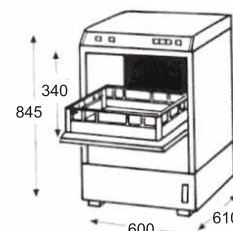

Myčka dvouplášťová, model 650

EL. NAPĚTÍ
400 V

pro mytí skla a talířů

Technická data:

Rozměry (š x h x v) 600x 610 x 845 mm
 Max.výška skla 340 mm
 Rozměr koše **500x500x120** mm
 Mycí cyklus 2 - 3min
 Objem vany / bojleru 14,5 / 7 l
 Spotřeba vody na cyklus 3,5 l
 Příkon vany / bojleru..... 2 / 4,5 kW
 Celkový příkon/napětí **6,8 kW** / 400V
 Příkon mycího čerpadla..... 600 W
 Hmotnost 60 kg