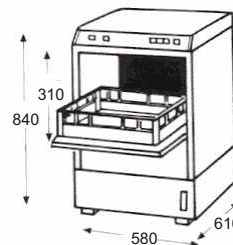

SILANOS

Základní výbava:
- koš 500x500
na talíře 16ks
- koš 500x500
univerzální
- košíček na příbory

Nové provedení dvouplášťových automatických myček s výkony rotačními rameny (spodním mycím a oplachovým, horním mycím a oplachovým).

Model **A670F** v provedení **3,9kW** s připojením na **230V** (3 min) mycí program
Model **A670** v provedení **4,9kW** s připojením na **400V** (2 a 3 min) mycí program

Model **A670(F)** - s dávkovačem oplachu (PBS).
Model **A670(F)/PDS** - s dávkovačem oplachového a mycího prostředku (PBS+PDS).
Model **A670(F)/PDS/PS** - s oběma dávkovači a odpadovým čerpadlem (PBS+PDS+PS)

č. artiklu	název	napětí	Cena bez DPH
8641010 A1	Model A670F	230V	35.900,- Kč
8641011 A1	Model A670F/PDS	230V	37.900,- Kč
8641019 A1	Model A670F/PDS/PS	230V	39.900,- Kč
8641020 A1	Model A670	400V	36.900,- Kč
8641021 A1	Model A670/PDS	400V	39.900,- Kč
8641029 A1	Model A670/PDS/PS	400V	41.900,- Kč

Myčka dvouplášťová, model 650

EL. NAPĚTÍ
400 V

pro mytí skla a talířů

Technická data:

Rozměry (š x h x v) .... 600x 610 x 845 mm
Max.výška skla ..... 340 mm
Rozměr koše ..... **500x500x120** mm
Mycí cyklus ..... 2 - 3min
Objem vany / bojleru ..... 14,5 / 7 l
Spotřeba vody na cyklus ..... 3,5 l
Příkon vany / bojleru..... 2 / 4,5 kW
Celkový příkon/napětí ..... **6,8 kW** / 400V
Příkon mycího čerpadla..... 600 W
Hmotnost ..... 60 kg