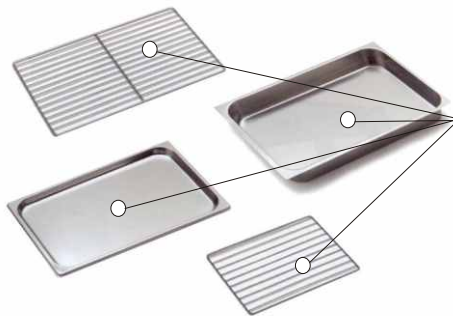

Model v nerezovém provedení s manuálním ovládáním a mechanickým zvlhčováním.

Model LIX- bez ventilátoru
 Model LIM - s vestavěným ventilátorem

95-LIX

č. artiklu	název	Cena bez DPH
71001---	A1 Elektrická kynárna 95-LIX	29.990,- Kč
71001---	A1 Elektrická kynárna 95-LIM	31.990,- Kč

Volitelná příslušenství

Přídavný odsávač par

Konvektomat 46PX VAPOR

Gastronádoby, rošty

Konvektomat 46PX VAPOR

Podstavec pro GN 1/1