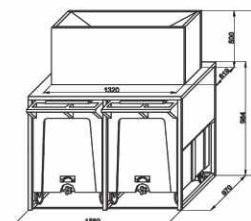

č. artiklu	název	Cena bez DPH
5490320 A	Zásobník ROLLER BIN 280	89.900,- Kč