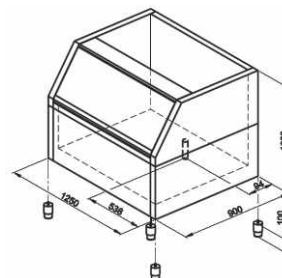

č. artiklu	název	Cena bez DPH
5490314 A	Zásobník T 830	45.900,- Kč

Zásobník ROLLER BIN 140

Technická data:

Použití u typů výrobníků ..... GM550 - GM 1100
Kapacita vozíků ..... 108 kg
Rezervní kapacita zásobníku ..... 17 kg
Odpad vody ..... Ø 24 mm
Rozměry (š x h x v) ..... 795 x 1060 x 1284 mm

Při objednání je nutno upřesnit model výrobníku ledu.