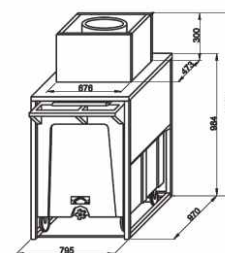

č. artiklu	název	Cena bez DPH
5490319 A	Zás. ROLLER BIN 140	46.900,- Kč

Zásobník ROLLER BIN 280

Technická data:

Použití u typů výrobníků GM350-650
..... CV475 - CV950
..... GM- SM - SPLIT
Kapacita vozíků ..... 2x 108 kg
Rezervní kapacita zásobníku ..... 50 kg
Odpad vody ..... Ø 24 mm
Rozměry (š x h x v) ..... 1560 x 1060 x 1484 mm

Při objednání je nutno upřesnit model výrobníku ledu.