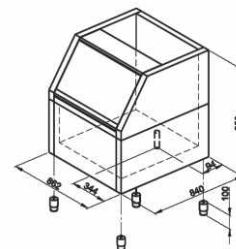

### Popis:

Kapacita ..... 240 kg  
 Rozměry ..... 942x795x1053mm  
 Použití u typů výrobníků :  
 GM 550 / 1100  
 CM 150 / 350  
 CV 305 / 475 / 950

Při objednání je nutno upřesnit model výrobníku ledu.

### Popis:

Kapacita ..... 200 kg  
 Rozměry ..... 870x790x1000mm  
 Použití u typů výrobníků :  
 GM 550 / 1100  
 SM 750  
 CM 150 / 350  
 CV 305 / 475 / 950

Při objednání je nutno upřesnit model výrobníku ledu.