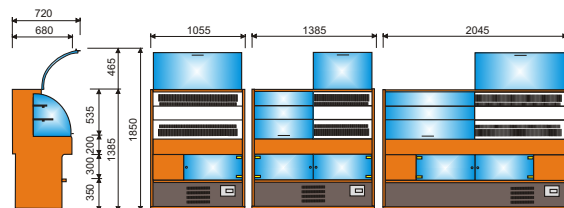

GRAFFITI

Technická data:

	1000	1400	2000
Napájení (V).....	230	230	230
Příkon (W).....	293	293	293
Rozměry			
- šířka (cm).....	105,5	138,5	204,5
- hloubka (cm).....	68	68	68
- výška (cm).....	137,5	137,5	137,5
Pracovní teplota (°C).....	+14	+18	
	+2	+8	
	+2	+4	
Obsah vitríny (dm ²).....	120	150	230
Nerez vana.....	ANO	ANO	ANO
Hmotnost (kg).....	145	160	190

č. artiklu	název	Cena bez DPH
6130317 A1	GRAFFITI M.1000	134.900,- Kč
6130318 A1	GRAFFITI M.1400	139.900,- Kč
6130319 A1	GRAFFITI M. 2000	149.900,- Kč

JOKER

Technická data:

	1080
Napájení.....	230 V
Příkon.....	210 W
Rozměry.....	107x66xv117 cm
Nerez vana.....	ANO
Pracovní teplota.....	+2 +8 °C
Hmotnost.....	90 kg

č. artiklu	název	Cena bez DPH
6130316 A1	JOKER Mod.1080	78.900,- Kč

JOLLY

Technická data:

	1080
Napájení.....	230 V
Příkon.....	210 W
Rozměry.....	107x63xv120 cm
Nerez vana (GN 1/1-150).....	3
Pracovní teplota.....	+2 +8 °C
Hmotnost.....	90 kg

č. artiklu	název	Cena bez DPH
6130315 A1	JOLLY Mod.1080	62.900,- Kč

JOLLY S.B.

Technická data:

	1080
Napájení.....	230 V
Příkon.....	130 W
Rozměry.....	107x63xv54 cm
Nerez vana (GN 1/1-150+piano)..	2
Pracovní teplota.....	+2 +8 °C
Hmotnost.....	90 kg