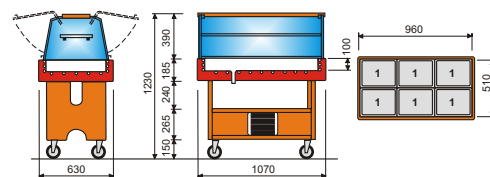

GRAFFITI

Technická data:

	1000	1400	2000
Napájení (V).....	230	230	230
Příkon (W).....	293	293	293
Rozměry			
- šířka (cm).....	105,5	138,5	204,5
- hloubka (cm).....	68	68	68
- výška (cm).....	137,5	137,5	137,5
Pracovní teplota (°C).....	+14	+18	
	+2	+8	
	+2	+4	
Obsah vitríny (dm ²).....	120	150	230
Nerez vana.....	ANO	ANO	ANO
Hmotnost (kg).....	145	160	190

č. artiklu	název	Cena bez DPH
6130317 A1	GRAFFITI M.1000	134.900,- Kč
6130318 A1	GRAFFITI M.1400	139.900,- Kč
6130319 A1	GRAFFITI M. 2000	149.900,- Kč

JOKER

Technická data:

	1080
Napájení.....	230 V
Příkon.....	210 W
Rozměry.....	107x66xv117 cm
Nerez vana.....	ANO
Pracovní teplota.....	+2 +8 °C
Hmotnost.....	90 kg

č. artiklu	název	Cena bez DPH
6130316 A1	JOKER Mod.1080	78.900,- Kč

JOLLY

Technická data:

	1080
Napájení.....	230 V
Příkon.....	210 W
Rozměry.....	107x63xv120 cm
Nerez vana (GN 1/1-150).....	3
Pracovní teplota.....	+2 +8 °C
Hmotnost.....	90 kg

č. artiklu	název	Cena bez DPH
6130315 A1	JOLLY Mod.1080	62.900,- Kč

JOLLY S.B.

Technická data:

	1080
Napájení.....	230 V
Příkon.....	130 W
Rozměry.....	107x63xv54 cm
Nerez vana (GN 1/1-150+piano)..	2
Pracovní teplota.....	+2 +8 °C
Hmotnost.....	90 kg