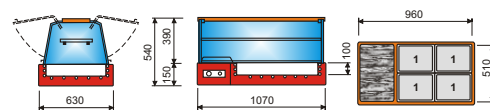

č. artiklu	název	Cena bez DPH
6130316 A1	JOKER Mod.1080	78.900,- Kč

JOLLY

Technická data:

	1080
Napájení.....	230 V
Příkon.....	210 W
Rozměry.....	107x63xv120 cm
Nerez vana (GN 1/1-150).....	3
Pracovní teplota.....	+2 +8 °C
Hmotnost.....	90 kg

č. artiklu	název	Cena bez DPH
6130315 A1	JOLLY Mod.1080	62.900,- Kč

JOLLY S.B.

Technická data:

	1080
Napájení.....	230 V
Příkon.....	130 W
Rozměry.....	107x63xv54 cm
Nerez vana (GN 1/1-150+piano)..	2
Pracovní teplota.....	+2 +8 °C
Hmotnost.....	90 kg