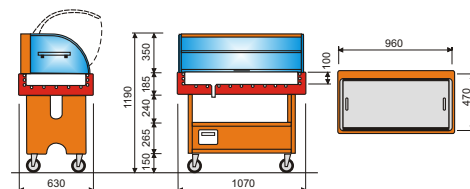

GRAFFITI

Technická data:

	1000	1400	2000
Napájení (V).....	230	230	230
Příkon (W).....	293	293	293
Rozměry			
- šířka (cm).....	105,5	138,5	204,5
- hloubka (cm).....	68	68	68
- výška (cm).....	137,5	137,5	137,5
Pracovní teplota (°C).....	+14	+18	
	+2	+8	
	+2	+4	
Obsah vitríny (dm ²).....	120	150	230
Nerez vana.....	ANO	ANO	ANO
Hmotnost (kg).....	145	160	190

č. artiklu	název	Cena bez DPH
6130317 A1	GRAFFITI M.1000	134.900,- Kč
6130318 A1	GRAFFITI M.1400	139.900,- Kč
6130319 A1	GRAFFITI M. 2000	149.900,- Kč

JOKER

Technická data:

	1080
Napájení.....	230 V
Příkon.....	210 W
Rozměry.....	107x66xv117 cm
Nerez vana.....	ANO
Pracovní teplota.....	+2 +8 °C
Hmotnost.....	90 kg

č. artiklu	název	Cena bez DPH
6130316 A1	JOKER Mod.1080	78.900,- Kč

JOLLY

Technická data:

	1080
Napájení.....	230 V
Příkon.....	210 W
Rozměry.....	107x63xv120 cm
Nerez vana (GN 1/1-150).....	3
Pracovní teplota.....	+2 +8 °C
Hmotnost.....	90 kg

č. artiklu	název	Cena bez DPH
6130315 A1	JOLLY Mod.1080	62.900,- Kč

JOLLY S.B.

Technická data:

	1080
Napájení.....	230 V
Příkon.....	130 W
Rozměry.....	107x63xv54 cm
Nerez vana (GN 1/1-150+piano)..	2
Pracovní teplota.....	+2 +8 °C
Hmotnost.....	90 kg