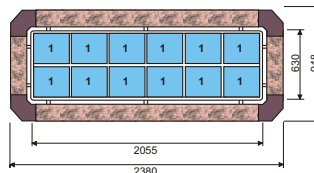

LUXUS

Technická data:

	1720	2380
Napájení (V).....	230	230
Příkon (W)	400	400
Rozměry(cm) ...172x95xv128 ...	238x95xv128	
Nerez vana (GN1/2-150)	8	12
Pracovní teplota (°C)....+2 +10.....	+2	+10
Hmotnost (kg)	170.....	210

č.artiklu	název	Cena bez DPH
6130300 A1 LUXUS	Mod.1720	127.900,- Kč
6130301 A1 LUXUS	Mod.2380	155.900,- Kč

BAIN MARIE LUXUS

Technická data:

	1720	2380
Napájení (V).....	230	230
Příkon (W)	3000	3000
Rozměry(cm) ...172x95xv130 ..	238x95xv130	
Halogenové zář. vyhřívání z vrchu (W)....3 x 150	3 x 150	
Nerez vana (GN1/2-150)	8	12
Pracovní teplota (°C)....+30 +80.....	+30	+80
Hmotnost (kg)	170.....	210

č.artiklu	název	Cena bez DPH
----- A1 BAIN MARIE LUXUS	Mod.1720	135.900,- Kč
----- A1 BAIN MARIE LUXUS	Mod.2380	189.900,- Kč

PAGODA LUXUS AUTOMAT

Technická data:

	LUXUS
Napájení	230 V
Příkon	400 W
Rozměry	168x150xv173 cm
Nerez vana (GN 1/2-150)	12
Pracovní teplota	+2 +10 °C
Hmotnost	260 kg