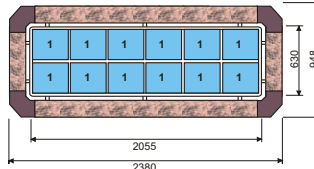

LUXUS

Technická data:

	1720	2380
Napájení (V).....	230	230
Příkon (W)	400	400
Rozměry(cm) ...172x95xv128 ...	238x95xv128	
Nerez vana (GN1/2-150)	8	12
Pracovní teplota (°C)....+2 +10.....	+2	+10
Hmotnost (kg)	170.....	210

č.artiklu	název	Cena bez DPH
6130300 A1 LUXUS	Mod.1720	127.900,- Kč
6130301 A1 LUXUS	Mod.2380	155.900,- Kč

BAIN MARIE LUXUS

Technická data:

	1720	2380
Napájení (V).....	230	230
Příkon (W)	3000	3000
Rozměry(cm) ...172x95xv130 ..	238x95xv130	
Halogenové zář. vyhřívání z vrchu (W)....3 x 150	3 x 150	
Nerez vana (GN1/2-150)	8	12
Pracovní teplota (°C)....+30 +80.....	+30	+80
Hmotnost (kg)	170.....	210