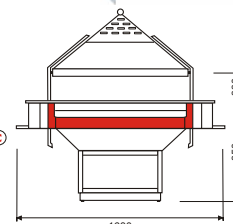

Odkládací plochy B

(A) A1RP1100	2.225,- Kč
(B) A1ANG	1.620,- Kč
(C) A1RP113	3.990,- Kč

č.artiklu	název	Cena bez DPH
----- A1 PAGODA .	Mod.1200	129.900,- Kč

- ořech tmavý
- dub světlý
- bílá

- ořech tmavý
- dub světlý
- bílá