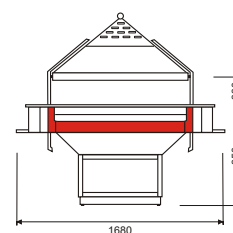

LUXUS

Technická data:

	1720	2380
Napájení (V).....	230	230
Příkon (W)	400	400
Rozměry(cm) ...172x95xv128 ...	238x95xv128	
Nerez vana (GN1/2-150)	8	12
Pracovní teplota (°C)....+2 +10.....	+2	+10
Hmotnost (kg)	170.....	210

č.artiklu	název	Cena bez DPH
6130300 A1 LUXUS	Mod.1720	127.900,- Kč
6130301 A1 LUXUS	Mod.2380	155.900,- Kč

BAIN MARIE LUXUS

Technická data:

	1720	2380
Napájení (V).....	230	230
Příkon (W)	3000	3000
Rozměry(cm) ...172x95xv130 ..	238x95xv130	
Halogenové zář. vyhřívání z vrchu (W)....3 x 150	3 x 150	
Nerez vana (GN1/2-150)	8	12
Pracovní teplota (°C)....+30 +80.....	+30	+80
Hmotnost (kg)	170.....	210

č.artiklu	název	Cena bez DPH
----- A1 BAIN MARIE LUXUS	Mod.1720	135.900,- Kč
----- A1 BAIN MARIE LUXUS	Mod.2380	189.900,- Kč

PAGODA LUXUS AUTOMAT

Technická data:

	LUXUS
Napájení	230 V
Příkon	400 W
Rozměry	168x150xv173 cm
Nerez vana (GN 1/2-150)	12
Pracovní teplota	+2 +10 °C
Hmotnost	260 kg