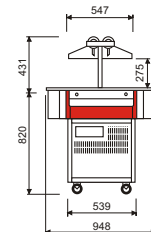

LUXUS

Technická data:

	1720	2380
Napájení (V).....	230	230
Příkon (W)	400	400
Rozměry(cm) ...172x95xv128 ...	238x95xv128	
Nerez vana (GN1/2-150)	8	12
Pracovní teplota (°C)....+2 +10.....	+2	+10
Hmotnost (kg)	170.....	210

č.artiklu	název	Cena bez DPH
6130300 A1 LUXUS	Mod.1720	127.900,- Kč
6130301 A1 LUXUS	Mod.2380	155.900,- Kč

BAIN MARIE LUXUS

Technická data:

	1720	2380
Napájení (V).....	230	230
Příkon (W)	3000	3000
Rozměry(cm) ...172x95xv130 ..	238x95xv130	
Halogenové zář. vyhřívání z vrchu (W)....3 x 150	3 x 150	
Nerez vana (GN1/2-150)	8	12
Pracovní teplota (°C)....+30 +80.....	+30	+80
Hmotnost (kg)	170.....	210

č.artiklu	název	Cena bez DPH
----- A1 BAIN MARIE LUXUS	Mod.1720	135.900,- Kč
----- A1 BAIN MARIE LUXUS	Mod.2380	189.900,- Kč

PAGODA LUXUS AUTOMAT

Technická data:

	LUXUS
Napájení	230 V
Příkon	400 W
Rozměry	168x150xv173 cm
Nerez vana (GN 1/2-150)	12
Pracovní teplota	+2 +10 °C
Hmotnost	260 kg