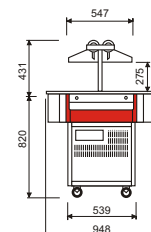

LUXUS

Technická data:

	1720	2380
Napájení (V).....	230	230
Příkon (W)	400	400
Rozměry(cm) ...172x95xv128 ...	238x95xv128	
Nerez vana (GN1/2-150)	8	12
Pracovní teplota (°C)....+2 +10.....	+2	+10
Hmotnost (kg)	170.....	210

č.artiklu	název	Cena bez DPH
6130300 A1 LUXUS	Mod.1720	127.900,- Kč
6130301 A1 LUXUS	Mod.2380	155.900,- Kč

BAIN MARIE LUXUS

Technická data:

	1720	2380
Napájení (V).....	230	230
Příkon (W)	3000	3000
Rozměry(cm) ...172x95xv130 ..	238x95xv130	
Halogenové zář. vyhřívání z vrchu (W)....3 x 150	3 x 150	
Nerez vana (GN1/2-150)	8	12
Pracovní teplota (°C)....+30 +80.....	+30	+80
Hmotnost (kg)	170.....	210

č.artiklu	název	Cena bez DPH
----- A1 BAIN MARIE LUXUS	Mod.1720	135.900,- Kč
----- A1 BAIN MARIE LUXUS	Mod.2380	189.900,- Kč

PAGODA LUXUS AUTOMAT

Technická data:

	LUXUS
Napájení	230 V
Příkon	400 W
Rozměry	168x150xv173 cm
Nerez vana (GN 1/2-150)	12
Pracovní teplota	+2 +10 °C
Hmotnost	260 kg