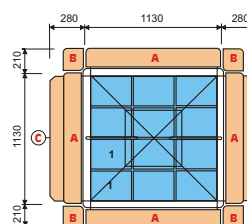

Odkládací plochy B

(A) A1RP1100	2.225,- Kč
(B) A1ANG	1.620,- Kč
(C) A1RP113	3.990,- Kč

č.artiklu	název	Cena bez DPH
----- A1 PAGODA .	Mod.1200	129.900,- Kč

- ořech tmavý
- dub světlý
- bílá

- ořech tmavý
- dub světlý
- bílá