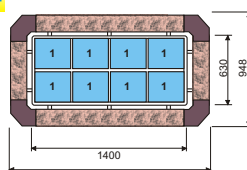

LUXUS

Technická data:

	1720	2380
Napájení (V).....	230	230
Příkon (W)	400	400
Rozměry(cm) ...172x95xv128 ...	238x95xv128	
Nerez vana (GN1/2-150)	8	12
Pracovní teplota (°C)....+2 +10.....	+2	+10
Hmotnost (kg)	170.....	210

č.artiklu	název	Cena bez DPH
6130300 A1 LUXUS	Mod.1720	127.900,- Kč
6130301 A1 LUXUS	Mod.2380	155.900,- Kč

BAIN MARIE LUXUS

Technická data:

	1720	2380
Napájení (V).....	230	230
Příkon (W)	3000	3000
Rozměry(cm) ...172x95xv130 ..	238x95xv130	
Halogenové zář. vyhřívání z vrchu (W)....3 x 150	3 x 150	
Nerez vana (GN1/2-150)	8	12
Pracovní teplota (°C)....+30 +80.....	+30	+80
Hmotnost (kg)	170.....	210

č.artiklu	název	Cena bez DPH
----- A1 BAIN MARIE LUXUS	Mod.1720	135.900,- Kč
----- A1 BAIN MARIE LUXUS	Mod.2380	189.900,- Kč

PAGODA LUXUS AUTOMAT

Technická data:

	LUXUS
Napájení	230 V
Příkon	400 W
Rozměry	168x150xv173 cm
Nerez vana (GN 1/2-150)	12
Pracovní teplota	+2 +10 °C
Hmotnost	260 kg