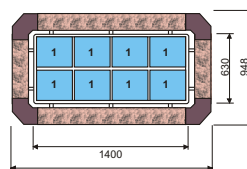

LUXUS

Technická data:

	1720	2380
Napájení (V).....	230	230
Příkon (W)	400	400
Rozměry(cm) ...172x95xv128 ...	238x95xv128	
Nerez vana (GN1/2-150)	8	12
Pracovní teplota (°C)....+2 +10.....	+2	+10
Hmotnost (kg)	170.....	210

č.artiklu	název	Cena bez DPH
6130300 A1 LUXUS	Mod.1720	127.900,- Kč
6130301 A1 LUXUS	Mod.2380	155.900,- Kč

BAIN MARIE LUXUS

Technická data:

	1720	2380
Napájení (V).....	230	230
Příkon (W)	3000	3000
Rozměry(cm) ...172x95xv130 ..	238x95xv130	
Halogenové zář. vyhřívání z vrchu (W)....3 x 150	3 x 150	
Nerez vana (GN1/2-150)	8	12
Pracovní teplota (°C)....+30 +80.....	+30	+80
Hmotnost (kg)	170.....	210

č.artiklu	název	Cena bez DPH
----- A1 BAIN MARIE LUXUS	Mod.1720	135.900,- Kč
----- A1 BAIN MARIE LUXUS	Mod.2380	189.900,- Kč

PAGODA LUXUS AUTOMAT

Technická data:

	LUXUS
Napájení	230 V
Příkon	400 W
Rozměry	168x150xv173 cm
Nerez vana (GN 1/2-150)	12
Pracovní teplota	+2 +10 °C
Hmotnost	260 kg