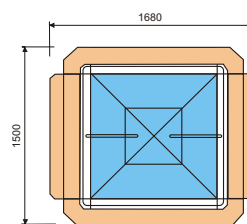

LUXUS

Technická data:

	1720	2380
Napájení (V).....	230	230
Příkon (W)	400	400
Rozměry(cm) ...172x95xv128 ...	238x95xv128	
Nerez vana (GN1/2-150)	8	12
Pracovní teplota (°C)....+2 +10.....	+2	+10
Hmotnost (kg)	170.....	210

č.artiklu	název	Cena bez DPH
6130300 A1 LUXUS	Mod.1720	127.900,- Kč
6130301 A1 LUXUS	Mod.2380	155.900,- Kč

BAIN MARIE LUXUS

Technická data:

	1720	2380
Napájení (V).....	230	230
Příkon (W)	3000	3000
Rozměry(cm) ...172x95xv130 ..	238x95xv130	
Halogenové zář. vyhřívání z vrchu (W)....3 x 150	3 x 150	
Nerez vana (GN1/2-150)	8	12
Pracovní teplota (°C)....+30 +80.....	+30	+80
Hmotnost (kg)	170.....	210

č.artiklu	název	Cena bez DPH
----- A1 BAIN MARIE LUXUS	Mod.1720	135.900,- Kč
----- A1 BAIN MARIE LUXUS	Mod.2380	189.900,- Kč

PAGODA LUXUS AUTOMAT

Technická data:

	LUXUS
Napájení	230 V
Příkon	400 W
Rozměry	168x150xv173 cm
Nerez vana (GN 1/2-150)	12
Pracovní teplota	+2 +10 °C
Hmotnost	260 kg