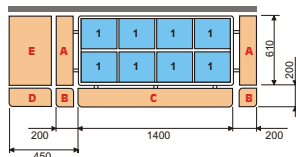

Odkládací plochy B

(A) A1RP540	1.590,- Kč
(B) A1ANG	1.590,- Kč
(C) A1RP1350	2.030,- Kč
(D) A1ANGS	1.880,- Kč
(E) A1RP540/400	2.030,- Kč

č. artiklu	název	Cena bez DPH
6130310 A1	LOTUS Mod.1420	95.900,- Kč

GRANBUFFET

Technická data:

	chlazené (A,B,C,D,E,G)
Napájení	230 V
Příkon	400 W
Rozměry	238x172xv164 cm
Nerez vana (GN 1/2-150)	20
Pracovní teplota	+2 +10 °C

Technická data:

	vyhřívané (A,B,F)
Napájení	230 V
Příkon	3000 W
Rozměry	238x172xv164 cm
Halogenové zář. vyhřívání z vrchu	3 x 150 W
Nerez vana (GN 1/2-150)	20
Pracovní teplota	+30 +80 °C