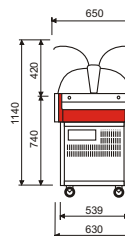

MURALES

Technická data:

	1420	2055
Napájení (V).....	230	230
Příkon (W)	400	400
Rozměry(cm) ...	141x65xv137	207x65xv137
Nerez vana (GN1/2-150)	8	12
Pracovní teplota (°C)....	+2 +10	+2 +10
Hmotnost (kg)	170	200

Odkládací plochy B

(A) A1RP540	1.590,- Kč
(B) A1ANG	1.590,- Kč
(C) A1RP1350	2.030,- Kč
(D) A1ANGS	1.880,- Kč
(E) A1RP540/400	2.030,- Kč

Odkládací plochy B

(A) A1RP540	1.590,- Kč
(B) A1ANG	1.590,- Kč
(C) A1RP2010	3.800,- Kč
(D) A1ANGS	1.880,- Kč
(E) A1RP540/400	2.030,- Kč

č. artiklu	název	Cena bez DPH
----- A1	MURALES Mod.1420	108.900,- Kč
----- A1	MURALES Mod.2055	129.900,- Kč

LOTUS

Technická data:

	1420
Napájení	230 V
Příkon	400 W
Rozměry	140x63xv111 cm
Nerez vana (GN 1/2-150)	8
Pracovní teplota	+2 +10 °C
Hmotnost	130 kg

GRANBUFFET

Technická data:

	chlazené (A,B,C,D,E,G)
Napájení	230 V
Příkon	400 W
Rozměry	238x172xv164 cm
Nerez vana (GN 1/2-150)	20
Pracovní teplota	+2 +10 °C

Technická data:

	vyhřívané (A,B,F)
Napájení	230 V
Příkon	3000 W
Rozměry	238x172xv164 cm
Halogenové zář. vyhřívání z vrchu	3 x 150 W
Nerez vana (GN 1/2-150)	20
Pracovní teplota	+30 +80 °C