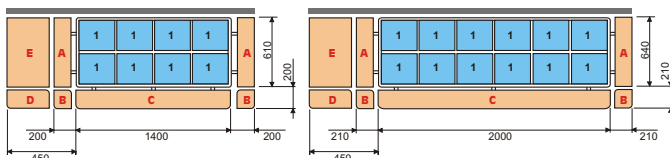

MURALES

Technická data:

	1420	2055
Napájení (V).....	230	230
Příkon (W)	400	400
Rozměry(cm) ...	141x65xv137	207x65xv137
Nerez vana (GN1/2-150)	8	12
Pracovní teplota (°C)....	+2 +10	+2 +10
Hmotnost (kg)	170	200

Odkládací plochy B

(A) A1RP540	1.590,- Kč
(B) A1ANG	1.590,- Kč
(C) A1RP1350	2.030,- Kč
(D) A1ANGS	1.880,- Kč
(E) A1RP540/400	2.030,- Kč

Odkládací plochy B

(A) A1RP540	1.590,- Kč
(B) A1ANG	1.590,- Kč
(C) A1RP2010	3.800,- Kč
(D) A1ANGS	1.880,- Kč
(E) A1RP540/400	2.030,- Kč

č. artiklu	název	Cena bez DPH
----- A1	MURALES Mod.1420	108.900,- Kč
----- A1	MURALES Mod.2055	129.900,- Kč

LOTUS

Technická data:

	1420
Napájení	230 V
Příkon	400 W
Rozměry	140x63xv111 cm
Nerez vana (GN 1/2-150)	8
Pracovní teplota	+2 +10 °C
Hmotnost	130 kg

GRANBUFFET

Technická data:

	chlazené (A,B,C,D,E,G)
Napájení	230 V
Příkon	400 W
Rozměry	238x172xv164 cm
Nerez vana (GN 1/2-150)	20
Pracovní teplota	+2 +10 °C

Technická data:

	vyhřívané (A,B,F)
Napájení	230 V
Příkon	3000 W
Rozměry	238x172xv164 cm
Halogenové zář. vyhřívání z vrchu	3 x 150 W
Nerez vana (GN 1/2-150)	20
Pracovní teplota	+30 +80 °C