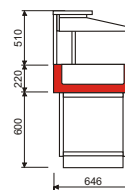

MURALES

Technická data:

	1420	2055
Napájení (V).....	230	230
Příkon (W)	400	400
Rozměry(cm) ...	141x65xv137	207x65xv137
Nerez vana (GN1/2-150)	8	12
Pracovní teplota (°C)....	+2 +10	+2 +10
Hmotnost (kg)	170	200

Odkládací plochy B

(A) A1RP540	1.590,- Kč
(B) A1ANG	1.590,- Kč
(C) A1RP1350	2.030,- Kč
(D) A1ANGS	1.880,- Kč
(E) A1RP540/400	2.030,- Kč

Odkládací plochy B

(A) A1RP540	1.590,- Kč
(B) A1ANG	1.590,- Kč
(C) A1RP2010	3.800,- Kč
(D) A1ANGS	1.880,- Kč
(E) A1RP540/400	2.030,- Kč

č. artiklu	název	Cena bez DPH
----- A1	MURALES Mod.1420	108.900,- Kč
----- A1	MURALES Mod.2055	129.900,- Kč

LOTUS

Technická data:

	1420
Napájení	230 V
Příkon	400 W
Rozměry	140x63xv111 cm
Nerez vana (GN 1/2-150)	8
Pracovní teplota	+2 +10 °C
Hmotnost	130 kg

GRANBUFFET

Technická data:

	chlazené (A,B,C,D,E,G)
Napájení	230 V
Příkon	400 W
Rozměry	238x172xv164 cm
Nerez vana (GN 1/2-150)	20
Pracovní teplota	+2 +10 °C

Technická data:

	vyhřívané (A,B,F)
Napájení	230 V
Příkon	3000 W
Rozměry	238x172xv164 cm
Halogenové zář. vyhřívání z vrchu	3 x 150 W
Nerez vana (GN 1/2-150)	20
Pracovní teplota	+30 +80 °C