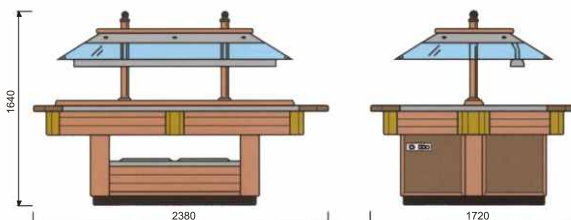

Odkládací plochy B

(A) A1RP540	1.590,- Kč
(B) A1ANG	1.590,- Kč
(C) A1RP1350	2.030,- Kč
(D) A1ANGS	1.880,- Kč
(E) A1RP540/400	2.030,- Kč

č. artiklu	název	Cena bez DPH
6130310 A1	LOTUS Mod.1420	95.900,- Kč

GRANBUFFET

Technická data:

	chlazené (A,B,C,D,E,G)
Napájení	230 V
Příkon	400 W
Rozměry	238x172xv164 cm
Nerez vana (GN 1/2-150)	20
Pracovní teplota	+2 +10 °C

Technická data:

	vyhřívané (A,B,F)
Napájení	230 V
Příkon	3000 W
Rozměry	238x172xv164 cm
Halogenové zář. vyhřívání z vrchu	3 x 150 W
Nerez vana (GN 1/2-150)	20
Pracovní teplota	+30 +80 °C