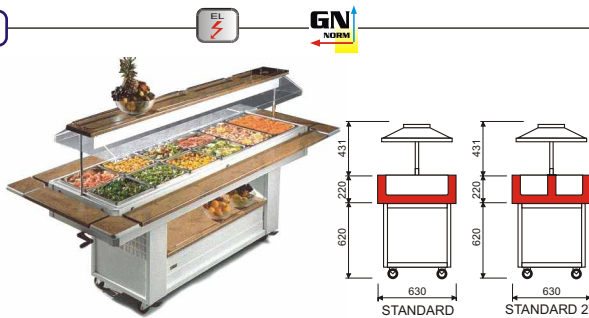

### Technická data:

	<b>1420</b>	<b>2055</b>
Napájení (V).....	230	230
Příkon (W) .....	400	400
Rozměry(cm) ...	141x63xv128 ...	270x63xv128
Nerez vana (GN1/2-150) ....	8	12
Pracovní teplota (°C)....	+2 +10	+2 +10
Hmotnost (kg) .....	132	185