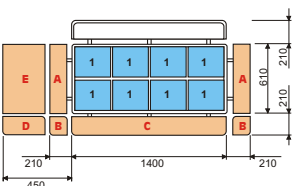

Odkládací plochy B

(A) A1RP540	1.590,- Kč
(B) A1ANG	1.590,- Kč
(C) A1RP1350	2.030,- Kč
(D) A1ANGS	1.880,- Kč
(E) A1RP540/400	2.030,- Kč

Odkládací plochy B

(A) A1RP540	1.590,- Kč
(B) A1ANG	1.590,- Kč
(C) A1RP2010	3.800,- Kč
(D) A1ANGS	1.880,- Kč
(E) A1RP540/400	2.030,- Kč

č.artiklu	název	Cena bez DPH
-----	A1 GLASS Mod.1420	94.900,- Kč
-----	A1 GLASS Mod.2055	117.900,- Kč

IRIS IRIS FISH

Technická data:

	1420
Napájení	230 V
Příkon	400 W
Rozměry	140x63xv111 cm
Nerez vana (GN 1/2-150)	8
Pracovní teplota	+2 +10 °C
Hmotnost	130 kg