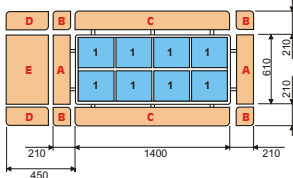

### Technická data:

	<b>1420</b>	<b>2055</b>
Napájení (V).....	230	230
Příkon (W) .....	400	400
Rozměry(cm) ...	141x63xv128 ...	270x63xv128
Nerez vana (GN1/2-150) ....	8	12
Pracovní teplota (°C)....	+2 +10	+2 +10
Hmotnost (kg) .....	132	185