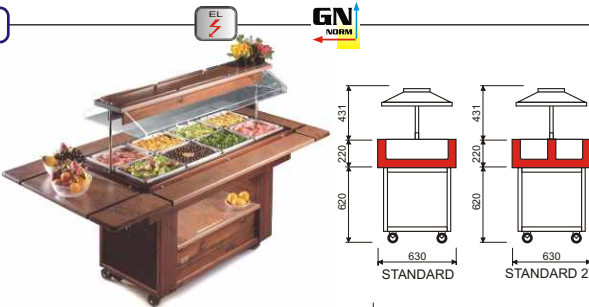

Odkládací plochy B

(A) A1RP540	1.590,- Kč
(B) A1ANG	1.590,- Kč
(C) A1RP1350	2.030,- Kč
(D) A1ANGS	1.880,- Kč
(E) A1RP540/400	2.030,- Kč

Odkládací plochy B

(A) A1RP540	1.590,- Kč
(B) A1ANG	1.590,- Kč
(C) A1RP2010	3.800,- Kč
(D) A1ANGS	1.880,- Kč
(E) A1RP540/400	2.030,- Kč

č.artiklu	název	Cena bez DPH
6130308	A1 EUROPA AUT. 1420	102.900,- Kč
6130309	A1 EUROPA AUT. 2055	119.900,- Kč

GLASS

Technická data:

	1420	2055
Napájení (V).....	230	230
Příkon (W)	400	400
Rozměry(cm) ...	140x63xv130 ...	206x63xv130
Nerez vana (GN1/2-150)	8	12
Pracovní teplota (°C)....	+2 +10	+2 +10
Hmotnost (kg)	150	180