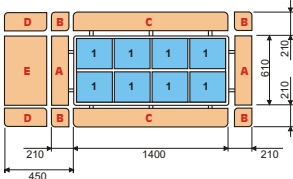

### Technická data:

	<b>1420</b>	<b>2055</b>
Napájení (V).....	230	230
Příkon (W) .....	400	400
Rozměry(cm) ...	141x63xv128 ...	270x63xv128
Nerez vana (GN1/2-150) ....	8	12
Pracovní teplota (°C)....	+2 +10	+2 +10
Hmotnost (kg) .....	132	185