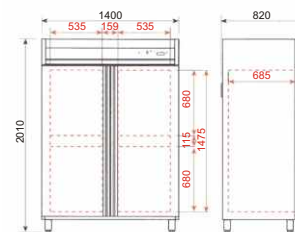

Chladicí skříň se samostatným chladícím prostorem

Technická data:

	AGP-752	AGP-1003	AGP-1004
Délka (mm)	712	1402	1402
Šířka (mm)	820	820	820
Výška (mm)	2010	2010	2010
Obsah (l)	280+280	850+280	850+280
Dveře dělené/ celistvé	2/ 0	2/ 1	4/ 0
Počet polic	3-2	6-4	6-4
Pracovní teplota (°C)			-2 až +8
Příkon (W)	300+239	567+239	567+239
Napětí (V/Hz)			230 - 50/60
Hmotnost (kg)	146	209	209

Celonerezové provedení (výjma zadní části).
Samostatný prostor o obsahu 240 litrů s třemi plastovými bednami, statické chlazení -4 +2°C.
Příplatková výbava : zámek dveří,kolečka (viz.příslušenství str. 145)

gastronorm 2/1

č.artiklu	název	Cena bez DPH
6170780 A1	AGP - 752	65.500,- Kč
6170781 A1	AGP - 1003	89.900,- Kč
6171782 A1	AGP - 1004	90.900,- Kč

Chladicí skříň se samostatným mrazícím prostorem

Technická data:

	AGM-752	AGM-1003	AGM-1004
Délka (mm)	712	1402	1402
Šířka (mm)	820	820	820
Výška (mm)	2010	2010	2010
Obsah (l)	280+300	850+300	850+300
Dveře dělené/ celistvé	2/ 0	2/ 1	4/ 0
Počet polic	3-1	6-4	6-4
Pracovní teplota (°C)			-2 až +8
Příkon (W)	300+480	567+480	567+480
Napětí (V/Hz)			230 - 50/60
Hmotnost (kg)	146	209	209

Celonerezové provedení (výjma zadní části).
Samostatný mrazící prostor o obsahu 300 litrů s třemi plastovými bednami, statické chlazení -15 -22°C.
Příplatková výbava : zámek dveří,kolečka (viz.příslušenství str. 145)

gastronorm 2/1

č.artiklu	název	Cena bez DPH
6171785 A1	AGM - 752	69.900,- Kč
6171786 A1	AGM - 1003	98.500,- Kč
6171787 A1	AGM - 1004	99.500,- Kč

Chladicí skříň AP-800

Technická data:

Délka (mm)	780
Šířka (mm)	705
Výška (mm)	2010
Obsah (l)	535
Dveře dělené	0
Dveře celistvé	1
Nádoba pro ryby	7
Pracovní teplota (°C)	-4 až +2
Příkon (W)	570
Napětí (V/Hz)	230 - 50/60
Hmotnost (kg)	127

Celonerezové provedení (výjma zadní části).