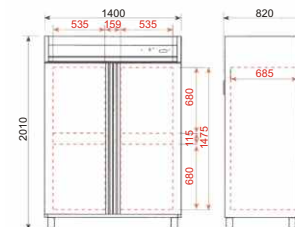

Chladicí skříň se samostatným chladícím prostorem

Technická data:

	AGP-752	AGP-1003	AGP-1004
Délka (mm)	712	1402	1402
Šířka (mm)	820	820	820
Výška (mm)	2010	2010	2010
Obsah (l)	280+280	850+280	850+280
Dveře dělené/ celistvé	2/ 0	2/ 1	4/ 0
Počet polic	3-2	6-4	6-4
Pracovní teplota (°C)			-2 až +8
Příkon (W)	300+239	567+239	567+239
Napětí (V/Hz)			230 - 50/60
Hmotnost (kg)	146	209	209

Technická data:

	AGM-752	AGM-1003	AGM-1004
Délka (mm)	712	1402	1402
Šířka (mm)	820	820	820
Výška (mm)	2010	2010	2010
Obsah (l)	280+300	850+300	850+300
Dveře dělené/ celistvé	2/ 0	2/ 1	4/ 0
Počet polic	3-1	6-4	6-4
Pracovní teplota (°C)			-2 až +8
Příkon (W)	300+480	567+480	567+480
Napětí (V/Hz)			230 - 50/60
Hmotnost (kg)	146	209	209

AGM - 1003

gastronorm 2/1

č.artiklu	název	Cena bez DPH
6171785 A1	AGM - 752	69.900,- Kč
6171786 A1	AGM - 1003	98.500,- Kč
6171787 A1	AGM - 1004	99.500,- Kč

Chladicí skříň AP-800

Technická data:

Délka (mm)	780
Šířka (mm)	705
Výška (mm)	2010
Obsah (l)	535
Dveře dělené	0
Dveře celistvé	1
Nádoba pro ryby	7
Pracovní teplota (°C)	-4 až +2
Příkon (W)	570
Napětí (V/Hz)	230 - 50/60
Hmotnost (kg)	127

Chladicí skříň na cukrářské plechy

Technická data:

	APR-750	APR-1002
Délka (mm)	710	1400
Šířka (mm)	820	820
Výška (mm)	2010	2010
Obsah (l)	570	1250
Dveře dělené	0	0
Dveře celistvé	1	2
Počet zásuvů 60x40	20	40
Pracovní teplota (°C)		-2 až +6
Příkon (W)	570	570
Napětí (V/Hz)		230 - 50/60
Hmotnost (kg)	127	185