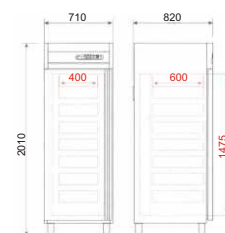

č.artiklu	název	Cena bez DPH
6170776 A1	AP - 800	56.900,- Kč

Chladicí skříň na cukrářské plechy

Technická data:

	APR-750	APR-1002
Délka (mm)	710	1400
Šířka (mm)	820	820
Výška (mm)	2010	2010
Obsah (l)	570	1250
Dveře dělené	0	0
Dveře celistvé	1	2
Počet zásuvů 60x40	20	40
Pracovní teplota (°C)		-2 až +6
Příkon (W)	570	570
Napětí (V/Hz)		230 - 50/60
Hmotnost (kg)	127	185

Celonerezové provedení (výjma zadní části).

Příplatková výbava : zámek dveří,HACCP záznamník teplot, PC konektor, kolečka (viz.příslušenství str. 145)