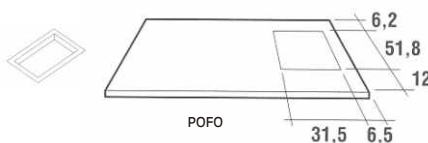

POFO

Modely bez zadního lemu

6090100 A1	POFO 109D (S) 1090mm	8.990,- Kč
6090101 A1	POFO 158D (S) 1580mm	9.500,- Kč
6090102 A1	POFO 216D (S) 2160mm	11.900,- Kč

Modely se zadním lemem

6090106 A1	POFA 109D (S) 1090mm	9.800,- Kč
6090107 A1	POFA 158D (S) 1580mm	10.800,- Kč
6090108 A1	POFA 216D (S) 2160mm	13.900,- Kč

**Pracovní deska k barovým stolům
s chlazenou vanou, modely RICD/S**

PIFO 109D (S) ...	1090x700x40mm
PIFO 158D (S) ...	1580x700x40mm
PIFO 216D (S) ...	2160x700x40mm
PIFO 274D (S) ...	2740x700x40mm

PIFO - NEREZOVÁ PRACOVNÍ DESKA S PROLISEM, BEZ ZADNÍHO LEMU S OTVOREM PRO CHLAZENOU VANU (vč.krycího rámečku)

PIFA - NEREZOVÁ PRACOVNÍ DESKA S PROLISEM, ZADNÍM LEMEM A OTVOREM PRO CHLAZENOU VANU (vč.krycího rámečku)