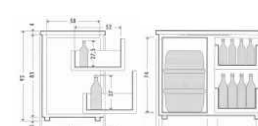

**Chladicí stůl výčepní s agregátem
(s dvoudřezem, odkapem a vrchní deskou)**

Technická data:

Model RBPD :	230L	222L	214L	206L
Délka (mm)	2500	2500	2500	2500
Hloubka (mm)	700	700	700	700
Výška (mm)	920	920	920	920
Počet sekčí	3	3	3	3
Dveře / zásuvky	3 / 0	2 / 2	1 / 4	0 / 6
Pracovní teplota	+2 + 8°C			
Napětí	230V/1/50Hz			
Chladivo CFC	R 404a			
Hmotnost (kg)	260	260	260	260

Modely v celonerezovém provedení vč.pracovní desky (AISI 304) s dvoudřezem (2x 300x500x300) nad agregátem a odkapem (1425x250). Digitální ovládání, nucená cirkulace vzduchu, automatické odtávání. Stoly jsou ve standardu dodávány bez vrchní pracovní desky (viz.příslušenství). Provedení : RBPD (agregát vpravo) RBPS (agregát vlevo). Modely je možno dodat v provedení ECONOMI. Výčepní zařízení není v ceně stolu!

RBPD 222L

Linie 700

modely nerez

SERIE BAR-LUXUS

č.artiklu	název	Cena bez DPH
6090076 A1	RBPD-230L (3 sekce/délka 2500mm)	82.900,- Kč
6090077 A1	RBPD-222L (3 sekce/délka 2500mm)	94.900,- Kč
6090078 A1	RBPD-214L (3 sekce/délka 2500mm)	106.900,- Kč
6090079 A1	RBPD-206L (3 sekce/délka 2500mm)	117.900,- Kč