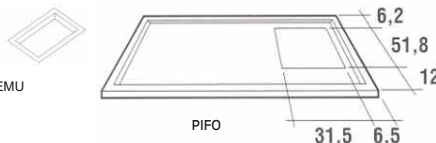

PIFO

Modely bez zadního lemu

6090110 A1	PIFO 109D (S) 1090mm	13.200,- Kč
6090111 A1	PIFO 158D (S) 1580mm	13.900,- Kč
6090112 A1	PIFO 216D (S) 2160mm	17.900,- Kč

Modely se zadním lemem

6090116 A1	PIFA 109D (S) 1090mm	14.400,- Kč
6090117 A1	PIFA 158D (S) 1580mm	15.900,- Kč
6090118 A1	PIFA 216D (S) 2160mm	20.700,- Kč

**Zámek k zásuvkám
Držák lahví pro zásuvky**