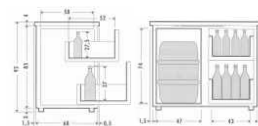

**Chladicí stůl výčepní s agregátem
(s dvoudřezem, odkapem a vrchní deskou)**

Technická data:

Model RBPD :	220L	212L	204L
Délka (mm)	1950	1950	1950
Hloubka (mm)	700	700	700
Výška (mm)	920	920	920
Počet sekčí	2	2	2
Dveře / zásuvky	2 / 0	1 / 2	0 / 4
Pracovní teplota	+2 + 8°C		
Napětí	230V/1/50Hz		
Chladivo CFC	R 404a		
Hmotnost (kg)	210	210	210

Modely v celonerezovém provedení vč.pracovní desky (AISI 304) s dvoudřezem (2x 300x500x300) nad agregátem a odkapem (950x250). Digitální ovládání, nucená cirkulace vzduchu, automatické odtávání. Stoly jsou ve standardu dodávány bez vrchní pracovní desky (viz.příslušenství). Provedení : RBPD (agregát vpravo) RBPS (agregát vlevo). Modely je možno dodat v provedení ECONOMI. Výčepní zařízení není v ceně stolu!

RBPD 220L

Linie 700

modely nerez

SERIE BAR-LUXUS

č.artiklu	název	Cena bez DPH
6090073 A1	RBAD-220L (2 sekce/délka 1950mm)	66.900,- Kč
6090074 A1	RBAD-212L (2 sekce/délka 1950mm)	78.900,- Kč
6090075 A1	RBAD-204L (2 sekce/délka 1950mm)	89.900,- Kč

**Chladicí stůl výčepní s agregátem
(s dvoudřezem, odkapem a vrchní deskou)**

Technická data:

Model RBPD :	230L	222L	214L	206L
Délka (mm)	2500	2500	2500	2500
Hloubka (mm)	700	700	700	700
Výška (mm)	920	920	920	920
Počet sekčí	3	3	3	3
Dveře / zásuvky	3 / 0	2 / 2	1 / 4	0 / 6
Pracovní teplota	+2 + 8°C			
Napětí	230V/1/50Hz			
Chladivo CFC	R 404a			
Hmotnost (kg)	260	260	260	260