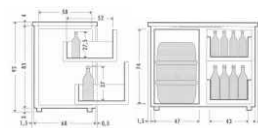

**Chladicí stůl výčepní s agregátem
(s dřezem, odkapem a vrchní deskou)**

Technická data:

Model RBPD :	120L	112L	104L
Délka (mm)	1550	1550	1550
Hloubka (mm)	700	700	700
Výška (mm)	920	920	920
Počet sekčí	2	2	2
Dveře / zásuvky	2 / 0	1 / 2	0 / 4
Pracovní teplota	+2 + 8°C		
Napětí	230V/1/50Hz		
Chladivo CFC	R 404a		
Hmotnost (kg)	180	180	180

Modely v celonerezovém provedení vč.pracovní desky (AISI 304) s dvoudřezem (2x 300x500x300) nad agregátem a odkapem (950x250). Digitální ovládání, nucená cirkulace vzduchu, automatické odtávání. Stoly jsou ve standardu dodávány bez vrchní pracovní desky (viz.příslušenství). Provedení : RBPD (agregát vpravo) RBPS (agregát vlevo). Modely je možno dodat v provedení ECONOMI. Výčepní zařízení není v ceně stolu!

RBPD 112L

Linie 700

modely nerez

SERIE BAR-LUXUS

č.artiklu	název	Cena bez DPH
6090070 A1	RBPD-120L (2 sekce/délka 1550mm)	64.900,- Kč
6090071 A1	RBPD-112L (2 sekce/délka 1550mm)	75.900,- Kč
6090072 A1	RBPD-104L (2 sekce/délka 1550mm)	87.900,- Kč

**Chladicí stůl výčepní s agregátem
(s dvoudřezem, odkapem a vrchní deskou)**

Technická data:

Model RBPD :	220L	212L	204L
Délka (mm)	1950	1950	1950
Hloubka (mm)	700	700	700
Výška (mm)	920	920	920
Počet sekčí	2	2	2
Dveře / zásuvky	2 / 0	1 / 2	0 / 4
Pracovní teplota	+2 + 8°C		
Napětí	230V/1/50Hz		
Chladivo CFC	R 404a		
Hmotnost (kg)	210	210	210