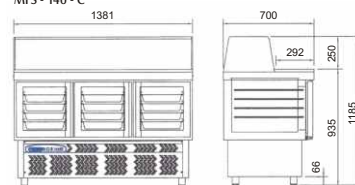

č.artiklu	název	Cena bez DPH
6170924 A1	MF - 100	35.900,- Kč
6170744 A1	MFS - 100	38.900,- Kč
6170753 A1	MFS - 100 - C	39.900,- Kč

6170----- A1 Zásuvkový set (2x 1/1-100) 10.500,- Kč

Chladicí stůl na saláty „saladeta“, modely MF-140 / MFS-140 / MFS-140 C

Linie GN 700

MFS - 140

MFS - 140 - C

MFS - 140 - C

Technická data:

	MF-140	MFS-140	MFS-140-C
Délka (mm)	1381	1381	1381
Šířka (mm)	700	700	700
Výška (mm)	935	935	935
Obsah (l)	300	300	300
Počet dveří	3	3	3
Zásuvů ve dveřích	1	1	1
Pracovní teplota (°C)			+2 až +8
Příkon (W)	300	300	300
Napětí (V/Hz)			230 - 50/60
Hmotnost (kg)	70	70	70