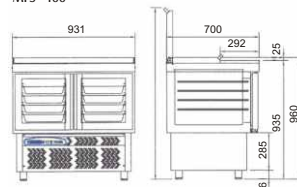

Chladicí stůl na saláty „saladeta“, modely MF-100 / MFS-100 / MFS-100 C

Linie GN 700

MF - 100

MFS - 100

MFS - 100 - C

MFS - 100

MFS - 100

Technická data:

	MF-100	MFS-100	MFS-100-C
Délka (mm)	931	931	931
Šířka (mm)	700	700	700
Výška (mm)	935	935	935
Obsah (l)	200	200	200
Počet dveří	2	2	2
Zásuvů ve dveřích	1	1	1
Pracovní teplota (°C)			+2 až +8
Příkon (W)	250	250	250
Napětí (V/Hz)			230 - 50/60
Hmotnost (kg)	70	70	70

Model MF - 100 - vrchní nerezová pracovní deska se zadním lemem
 Model MFS - 100 - nerezové výko, posuvná plastová pracovní plocha
 Model MFS - 100 - C - plexi hygienický zákryt, posuvná plastová pracovní plocha

Linie GN 700

MFS - 140

MFS - 140 - C

MFS - 140 - C

Technická data:

	MF-140	MFS-140	MFS-140-C
Délka (mm)	1381	1381	1381
Šířka (mm)	700	700	700
Výška (mm)	935	935	935
Obsah (l)	300	300	300
Počet dveří	3	3	3
Zásuvů ve dveřích	1	1	1
Pracovní teplota (°C)			+2 až +8
Příkon (W)	300	300	300
Napětí (V/Hz)			230 - 50/60
Hmotnost (kg)	70	70	70