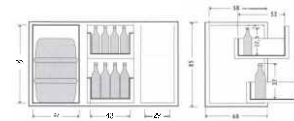

Chladicí stůl barový s agregátem (bez vrchní desky)

Linie 700

modely nerez

SERIE BAR-ECONOMI

Technická data:

Model RBOD :	120E	112E	104E
Délka (mm)	1520	1520	1520
Hloubka (mm)	680	680	680
Výška (mm)	880	880	880
Počet sekce	2	2	2
Dveře / zásuvky	2 / 0	1 / 2	0 / 4
Pracovní teplota	+2 + 8°C		
Napětí	230V/1/50Hz		
Chladivo CFC	R 404a		
Hmotnost (kg)	150	150	150

Modely v celonerezovém provedení (AISI 304), s vestavěným agregátem (možno vpravo/vlevo). Digitální ovládání, nucená cirkulace vzduchu, automatické odtávání. Stoly jsou ve standardu dodávány bez vrchní pracovní desky (viz příslušenství). Provedení : RBOD (agregát vpravo) RBOS (agregát vlevo). Modely je možno dodat v provedení LUXUS.

č. artiklu	název	Cena bez DPH
6090042 A1	RBOD-120E (2 sekce/délka 1520mm)	51.900,- Kč
6090043 A1	RBOD-112E (2 sekce/délka 1520mm)	55.900,- Kč
6090041 A1	RBOD-104E (2 sekce/délka 1520mm)	58.900,- Kč

Chladicí stůl barový s agregátem (bez vrchní desky)

Linie 700

modely nerez

SERIE BAR-ECONOMI

Technická data:

Model RBOD :	130	122	114	106
Délka (mm)	2100	2100	2100	2100
Hloubka (mm)	680	680	680	680
Výška (mm)	880	880	880	880
Počet sekce	3	3	3	3
Dveře / zásuvky	3 / 0	2 / 2	1 / 4	0 / 6
Pracovní teplota	+2 + 8°C			
Napětí	230V/1/50Hz			
Chladivo CFC	R 404a			
Hmotnost (kg)	200	200	200	200

Modely v celonerezovém provedení (AISI 304), s vestavěným agregátem (možno vpravo/vlevo). Digitální ovládání, nucená cirkulace vzduchu, automatické odtávání. Stoly jsou ve standardu dodávány bez vrchní pracovní desky (viz příslušenství). Provedení : RBOD (agregát vpravo) RBOS (agregát vlevo). Modely je možno dodat v provedení LUXUS.