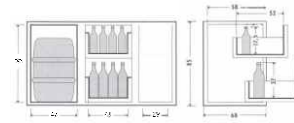

Chladicí stůl barový s agregátem (bez vrchní desky)

Linie 700

modely nerez

SERIE BAR-ECONOMI

Technická data:

Model RBOD :	120E	112E	104E
Délka (mm)	1520	1520	1520
Hloubka (mm)	680	680	680
Výška (mm)	880	880	880
Počet sekce	2	2	2
Dveře / zásuvky	2 / 0	1 / 2	0 / 4
Pracovní teplota	+2 + 8°C		
Napětí	230V/1/50Hz		
Chladivo CFC	R 404a		
Hmotnost (kg)	150	150	150

Modely v celonerezovém provedení (AISI 304), s vestavěným agregátem (možno vpravo/vlevo). Digitální ovládání, nucená cirkulace vzduchu, automatické odtávání. Stoly jsou ve standardu dodávány bez vrchní pracovní desky (viz příslušenství). Provedení : RBOD (agregát vpravo) RBOS (agregát vlevo). Modely je možno dodat v provedení LUXUS.

č. artiklu	název	Cena bez DPH
6090042 A1	RBOD-120E (2 sekce/délka 1520mm)	51.900,- Kč
6090043 A1	RBOD-112E (2 sekce/délka 1520mm)	55.900,- Kč
6090041 A1	RBOD-104E (2 sekce/délka 1520mm)	58.900,- Kč

Chladicí stůl barový s agregátem (bez vrchní desky)

Linie 700

modely nerez

SERIE BAR-ECONOMI

Technická data:

Model RBOD :	130	122	114	106
Délka (mm)	2100	2100	2100	2100
Hloubka (mm)	680	680	680	680
Výška (mm)	880	880	880	880
Počet sekce	3	3	3	3
Dveře / zásuvky	3 / 0	2 / 2	1 / 4	0 / 6
Pracovní teplota	+2 + 8°C			
Napětí	230V/1/50Hz			
Chladivo CFC	R 404a			
Hmotnost (kg)	200	200	200	200

Modely v celonerezovém provedení (AISI 304), s vestavěným agregátem (možno vpravo/vlevo). Digitální ovládání, nucená cirkulace vzduchu, automatické odtávání. Stoly jsou ve standardu dodávány bez vrchní pracovní desky (viz příslušenství). Provedení : RBOD (agregát vpravo) RBOS (agregát vlevo). Modely je možno dodat v provedení LUXUS.