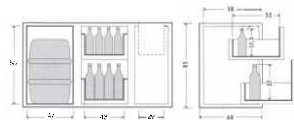

Chladicí stůl barový s agregátem (bez vrchní desky)

Linie 700

modely nerez

SERIE BAR-ECONOMI

Technická data:

Model RBOD :	120E	112E	104E
Délka (mm)	1520	1520	1520
Hloubka (mm)	680	680	680
Výška (mm)	880	880	880
Počet sekce	2	2	2
Dveře / zásuvky	2 / 0	1 / 2	0 / 4
Pracovní teplota	+2 + 8°C		
Napětí	230V/1/50Hz		
Chladivo CFC	R 404a		
Hmotnost (kg)	150	150	150

Modely v celonerezovém provedení (AISI 304), s vestavěným agregátem (možno vpravo/vlevo). Digitální ovládání, nucená cirkulace vzduchu, automatické odtávání. Stoly jsou ve standardu dodávány bez vrchní pracovní desky (viz příslušenství). Provedení : RBOD (agregát vpravo) RBOS (agregát vlevo). Modely je možno dodat v provedení LUXUS.

č. artiklu	název	Cena bez DPH
6090042 A1	RBOD-120E (2 sekce/délka 1520mm)	51.900,- Kč
6090043 A1	RBOD-112E (2 sekce/délka 1520mm)	55.900,- Kč
6090041 A1	RBOD-104E (2 sekce/délka 1520mm)	58.900,- Kč

Chladicí stůl barový s agregátem (bez vrchní desky)

Linie 700

modely nerez

SERIE BAR-ECONOMI

Technická data:

Model RBOD :	130	122	114	106
Délka (mm)	2100	2100	2100	2100
Hloubka (mm)	680	680	680	680
Výška (mm)	880	880	880	880
Počet sekce	3	3	3	3
Dveře / zásuvky	3 / 0	2 / 2	1 / 4	0 / 6
Pracovní teplota	+2 + 8°C			
Napětí	230V/1/50Hz			
Chladivo CFC	R 404a			
Hmotnost (kg)	200	200	200	200

Modely v celonerezovém provedení (AISI 304), s vestavěným agregátem (možno vpravo/vlevo). Digitální ovládání, nucená cirkulace vzduchu, automatické odtávání. Stoly jsou ve standardu dodávány bez vrchní pracovní desky (viz příslušenství). Provedení : RBOD (agregát vpravo) RBOS (agregát vlevo). Modely je možno dodat v provedení LUXUS.