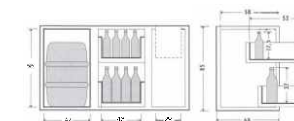

Chladicí stůl barový s agregátem (s chlazenou vanou*, bez vrchní desky)

Linie 700

modely nerez

SERIE BAR-ECONOMI

Technická data:

Model RIGD:	110E	102E
Délka (mm)	1090	1090
Hloubka (mm)	680	680
Výška (mm)	850	850
Počet sekce	1	1
Dveře / zásuvky	1/0	0/2
Pracovní teplota	+2 + 8°C	
Napětí	230V/1/50Hz	
Chladivo CFC	R 404a	
Hmotnost (kg)	110	110

RIGD-102

Modely v celonerezovém provedení (AISI 304), s chlazenou vanou (312x515xh250) nad agregátem (vpravo/vlevo). Digitální ovládání, nucená cirkulace vzduchu, automatické odtávání. Stoly jsou ve standardu dodávány bez vrchní pracovní desky (viz příslušenství). Provedení : RIGD (agregát vpravo) RIGS (agregát vlevo). Modely je možno dodat v provedení LUXUS.