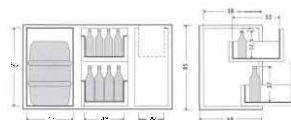

Linie 700

modely nerez

SERIE BAR-ECONOMI

Technická data:

Model RIGD :	330E	322E	314E	306E
Délka (mm)	2160	2160	2160	2160
Hloubka (mm)	680	680	680	680
Výška (mm)	850	850	850	850
Počet sekce	3	3	3	3
Dveře / zásuvky	3 / 0	2 / 2	1 / 4	0 / 6
Pracovní teplota	+2 + 8°C			
Napětí	230V/1/50Hz			
Chladivo CFC	R 404a			
Hmotnost (kg)	185	185	185	185

RIGD-314

Modely v celonerezovém provedení (AISI 304), s chlazenou vanou (312x515xh250) nad agregátem (vpravo/vlevo). Digitální ovládání, nucená cirkulace vzduchu, automatické odtávání. Stoly jsou ve standardu dodávány bez vrchní pracovní desky (viz příslušenství). Provedení : RIGD (agregát vpravo) RIGS (agregát vlevo). Modely je možno dodat v provedení LUXUS.