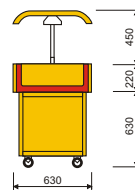

BAIN MARIE

Technická data:

	1420	2055
Napájení (V).....	230	230
Příkon (W)	3000	3000
Rozměry (cm) ...	140x63xv130	206x63xv130
Halogenové zář.		
vyhřívání z vrchu (W)	3 x 150	
Nerez vana (GN1/2-150)	8	12
Pracovní teplota (°C)..	+30 +80	+30 +80
Hmotnost (kg)	145	195

č. artiklu	název	model	Cena bez DPH
7100260	A1 BAIN MARIE	Mod.1420	114.900,- Kč
-----	A1 BAIN MARIE	Mod.2055	155.900,- Kč

EUROPA HOT

Technická data:

	1420
Napájení	230 V
Příkon	3000 W
Rozměry	140x63xv130 cm
Halogenové zář.	
vyhřívání z vrchu	3 x 150 W
Pracovní teplota	+30 +80 °C
Hmotnost	140 kg

č. artiklu	název	model	Cena bez DPH
7100246	A1 HOT S.B.	Mod.1420	83.900,- Kč

HOT S.B. GLASS

Technická data:

	1420
Napájení	230 V
Příkon	2 x 800 W
Rozměry	140x63xv52 cm
Halogenové zář.	
vyhřívání z vrchu	1 x 36 W
Pracovní teplota	+30 +80 °C
Hmotnost	115 kg

č. artiklu	název	model	Cena bez DPH
-----	A1 HOT S.B. GLASS	Mod.1420	72.900,- Kč

BASE HOT Protetta

Technická data:

	1420
Napájení	230 V
Příkon	1 x 800 W
Rozměry	67x58xv45 cm
Halogenové zář.	
vyhřívání z vrchu	2 x 150 W
Pracovní teplota	+30 +80 °C
Hmotnost	115 kg