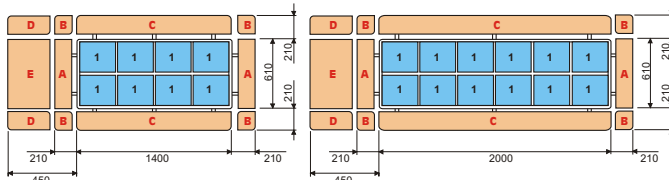

BAIN MARIE

Technická data:

	1420	2055
Napájení (V).....	230	230
Příkon (W)	3000	3000
Rozměry (cm) ...	140x63xv130	206x63xv130
Halogenové zář.		
vyhřívání z vrchu (W)	3 x 150	
Nerez vana (GN1/2-150)	8	12
Pracovní teplota (°C)..	+30 +80	+30 +80
Hmotnost (kg)	145	195

Odkládací plochy B

(A) A1RP540	1.320,- Kč
(B) A1ANG	1.320,- Kč
(C) A1RP1350	1.790,- Kč
(D) A1ANGS	1.590,- Kč
(E) A1RP540/400	1.790,- Kč

Odkládací plochy B

(A) A1RP540	1.320,- Kč
(B) A1ANG	1.320,- Kč
(C) A1RP2010	3.390,- Kč
(D) A1ANGS	1.790,- Kč
(E) A1RP540/400	1.790,- Kč