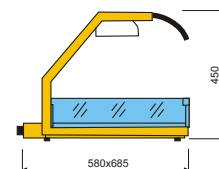

č. artiklu	název	model	Cena bez DPH
7100246	A1 HOT S.B.	Mod.1420	83.900,- Kč

HOT S.B. GLASS

Technická data:

	1420
Napájení	230 V
Příkon	2 x 800 W
Rozměry	140x63xv52 cm
Halogenové zář.	
vyhřívání z vrchu	1 x 36 W
Pracovní teplota	+30 +80 °C
Hmotnost	115 kg

č. artiklu	název	model	Cena bez DPH
-----	A1 HOT S.B. GLASS	Mod.1420	72.900,- Kč

BASE HOT Protetta

Technická data:

	1420
Napájení	230 V
Příkon	1 x 800 W
Rozměry	67x58xv45 cm
Halogenové zář.	
vyhřívání z vrchu	2 x 150 W
Pracovní teplota	+30 +80 °C
Hmotnost	115 kg