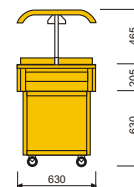

č. artiklu	název	model	Cena bez DPH
-----	A1 EUROPA HOT	Mod.1420	109.900,- Kč
-----	A1 EUROPA NEUTR.	Mod.1420	77.900,- Kč

HOT S.B.

Technická data:

	1420
Napájení	230 V
Příkon	2 x 800 W
Rozměry	140x63xv55 cm
Halogenové zář.	
vyhřívání z vrchu	4 x 150 W
Pracovní teplota	+30 +80 °C
Hmotnost	115 kg