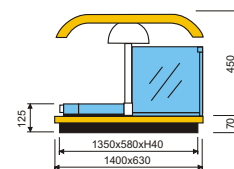

č. artiklu	název	model	Cena bez DPH
7100246	A1 HOT S.B.	Mod.1420	83.900,- Kč

HOT S.B. GLASS

Technická data:

	1420
Napájení	230 V
Příkon	2 x 800 W
Rozměry	140x63xv52 cm
Halogenové zář.	
vyhřívání z vrchu	1 x 36 W
Pracovní teplota	+30 +80 °C
Hmotnost	115 kg