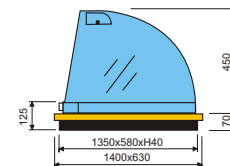

č. artiklu	název	model	Cena bez DPH
-----	A1 HOT S.B. GLASS	Mod.1420	72.900,- Kč

BASE HOT Protetta

Technická data:

	1420
Napájení	230 V
Příkon	1 x 800 W
Rozměry	67x58xv45 cm
Halogenové zář.	
vyhřívání z vrchu	2 x 150 W
Pracovní teplota	+30 +80 °C
Hmotnost	115 kg