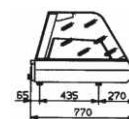

Teplá vitrina PRESTIGE

Technická data:

ECV 1050 ECV 2076

Délka (mm)	550	755
Šířka (mm)	770	770
Výška (mm)	550	550
Rozměr roštové police (mm)	325x350	580x350
Vnitřní prostor (GN 1/1-40)	1	2
Teplota (°C)	+30/+110	+30/+110
Příkon (W) / napětí (V)	1650/230	2100/230
Sklo	oblé	oblé

Model ECV s výklopným čelním sklem a zadními dvířky, která jsou opatřena tlumičem, možnost zvlhčování pomocí zabudovaného ventilátoru, regulací teploty +30 až +110°C, osvětlením a roštovou polici upevněnou 170mm nad GN. Ceny modelů jsou uvedeny bez GN.

Model ECV 2076 VS je v provedení s posuvnými zadními dvířky. Model SELF je v provedení s rovným čelním sklem.

č. artiklu	název	Cena bez DPH
7100211 A1	ECV 1050	41.990,- Kč
----- A1	ECV 2076 VS	46.990,- Kč
7100212 A1	ECV 2076	49.990,- Kč
----- A1	SELF 2076 VS	51.990,- Kč
----- A1	SELF 2076	52.990,- Kč

Teplá vitrina PRESTIGE

Technická data:

ECV 3110 ECV 4143

Délka (mm)	1092	1430
Šířka (mm)	770	770
Výška (mm)	550	550
Rozměr roštové police (mm)	915x350	1250x350
Vnitřní prostor (GN 1/1-40)	3	4
Teplota (°C)	+30/+110	+30/+110
Příkon (W) / napětí (V)	3650/230	3650/230
Sklo	oblé	oblé

Model ECV s výklopným čelním sklem a zadními dvířky, která jsou opatřena tlumičem, možnost zvlhčování pomocí zabudovaného ventilátoru, regulací teploty +30 až +110°C, osvětlením a roštovou polici upevněnou 170mm nad GN. Ceny modelů jsou uvedeny bez GN.

Model SELF je v provedení s rovným čelním sklem.