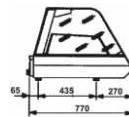

Teplá vitrina PRESTIGE

Technická data:

ECV 1050 ECV 2076

Délka (mm)	550	755
Šířka (mm)	770	770
Výška (mm)	550	550
Rozměr roštové police (mm)	325x350	580x350
Vnitřní prostor (GN 1/1-40)	1	2
Teplota (°C)	+30/+110	+30/+110
Příkon (W) / napětí (V)	1650/230	2100/230
Sklo	oblé	oblé

Model ECV s výklopným čelním sklem a zadními dvířky, která jsou opatřena tlumičem, možnost zvlhčování pomocí zabudovaného ventilátoru, regulací teploty +30 až +110°C, osvětlením a roštovou polici upevněnou 170mm nad GN. Ceny modelů jsou uvedeny bez GN.

Model ECV 2076 VS je v provedení s posuvnými zadními dvířky. Model SELF je v provedení s rovným čelním sklem.

č. artiklu	název	Cena bez DPH
7100211 A1	ECV 1050	41.990,- Kč
----- A1	ECV 2076 VS	46.990,- Kč
7100212 A1	ECV 2076	49.990,- Kč
----- A1	SELF 2076 VS	51.990,- Kč
----- A1	SELF 2076	52.990,- Kč

Teplá vitrina PRESTIGE

Technická data:

ECV 3110 ECV 4143

Délka (mm)	1092	1430
Šířka (mm)	770	770
Výška (mm)	550	550
Rozměr roštové police (mm)	915x350	1250x350
Vnitřní prostor (GN 1/1-40)	3	4
Teplota (°C)	+30/+110	+30/+110
Příkon (W) / napětí (V)	3650/230	3650/230
Sklo	oblé	oblé

Model ECV s výklopným čelním sklem a zadními dvířky, která jsou opatřena tlumičem, možnost zvlhčování pomocí zabudovaného ventilátoru, regulací teploty +30 až +110°C, osvětlením a roštovou polici upevněnou 170mm nad GN. Ceny modelů jsou uvedeny bez GN.

Model SELF je v provedení s rovným čelním sklem.

č. artiklu	název	Cena bez DPH
7100213 A1	ECV 3110	61.990,- Kč
7100214 A1	ECV 4143	72.990,- Kč
----- A1	SELF 3110	68.990,- Kč
----- A1	SELF 4143	78.990,- Kč

CHLAZENÉ VITRÍNY

Chladicí vitrina PRESTIGE

Technická data:

EVF630 EVF970