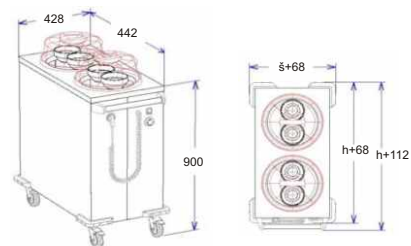

Zásobník na talíře s ohřevem VOI

Technická data:

Rozměry (šxhxv)	428 x 442 x 900 mm
Celkový rozměr	496 x 554 x 1050 mm
Max.počet talířů	60 - 70 ks
Max.průměr talíře (VOI).....	140 - 270 mm
Max.průměr talíře (VOI-V).....	285 - 320 mm
Nastavení teploty	+30° až + 80°C
Příkon	350 W
Napětí	230V/1/50Hz

Celonerezový pojízdný zásobník na talíře s ohřevem, opatřen čtyřmi pojezdovými kolečky (2x brzděná), rohy jsou chráněny pryžovými dorazy, ergonomické madlo pro snadnou manipulaci v provozu. Čtyři stavitelná vodítka zajišťují spolehlivé vedení i talířů s větším průměrem. Výška výdeje se nastavuje v závislosti na hmotnosti talíře (snadnou úpravou počtu tažných pružin). Snadná regulace teploty vnitřního prostoru zásobníku v rozpětí +30°C až + 80°C. Model VOI-V s vnitřním prostorem uzpůsobeným pro vkládání talířů až do průměru 320 mm.