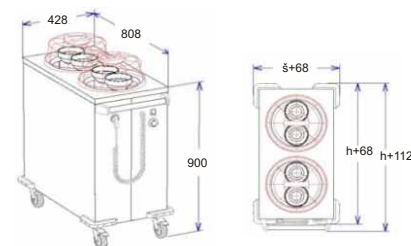

Zásobník na talíře s ohřevem VOO

Technická data:

Rozměry (šxhxv)	428 x 808 x 900 mm
Celkový rozměr	496 x 920 x 1050 mm
Max.počet talířů	120 - 140 ks
Max.průměr talíře (VOI).....	140 - 270 mm
Nastavení teploty	+30° až + 80°C
Příkon	700 W
Napětí	230V/1/50Hz

Celonerezový pojízdný zásobník na talíře s ohřevem, opatřen čtyřmi pojezdovými kolečky (2x brzděná), rohy jsou chráněny pryžovými dorazy, ergonomické madlo pro snadnou manipulaci v provozu. Čtyři stavitelná vodítka zajišťují spolehlivé vedení i talířů s větším průměrem. Výška výdeje se nastavuje v závislosti na hmotnosti talíře (snadnou úpravou počtu tažných pružin). Snadná regulace teploty vnitřního prostoru zásobníku v rozpětí +30°C až + 80°C.

č.artiklu	název	Cena bez DPH
7220635 A	Ohřivač talířů VOO-270	18.490,- Kč

Profi ohřivač talířů WP 50

Technická data:

Rozměry	pr. 420mm
Výška	830mm (s poklopem 970 mm)
Kapacita	max. 50 ks
Max.průměr talíře	240 - 300 mm
Nastavení teploty	30 - 80°C
Příkon	450 W
Napětí	230V/1/50Hz

Model v robustním nerezovém provedení pro postavení do výdeje, přenosný (bezpečné rukojeti), nerezový poklop, posuvný podavač talířů, fixace talíře dle velikosti, mechanický termostat, kontrolkou chodu a nahřátí.