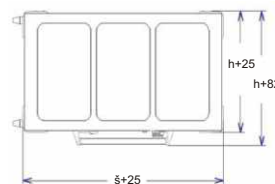

Rozměry (včetně madla a krytů rohů):

č. artiklu	název	Cena bez DPH
4280063 A	Vodní lázeň MBP-B-3GN1/1	22.490,- Kč
4280062 A	Vodní lázeň MBP-B-4GN1/1	27.990,- Kč

Vodní lázeň Economic BM 3-200

Technická data:

Napětí	230V/1/50Hz
Příkon	2,5 kW
Kapacita	GN 3/1 (pro 3GN 1/1-200)
Rozměry (š x d x v).....	1225x760x840 mm
Regulace	30 - 110°C
Hmotnost	38 kg
Výbava	2 dělicí lišty 1/1

Vodní lázeň je v nerezovém provedení s opláštěním, spodní policí, posuvnými dvířky (ze strany obsluhy) a vnitřní nedělenou vanou GN 3/1-hloubka 220mm (pro 3xGN 1/1-200). Rychlé nahřátí zajišťuje výkonná topnice 2,5 kW uložená uvnitř vany, regulace teploty termostatem od 30 - 110°C, kontrolka chodu, výpustný ventil pro snadné vypouštění a údržbu, spodní uzavíratelný prostor, robustní pojezdová kola o průměru 120mm (2x pevná + 2x otočná a brzděná).

Cena je uvedena včetně pevně uchycených dělicích lišt 1/1, bez výbavy GN.