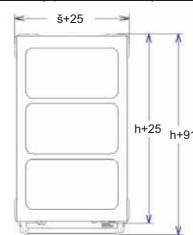

Rozměry (včetně madla a krytů rohů):