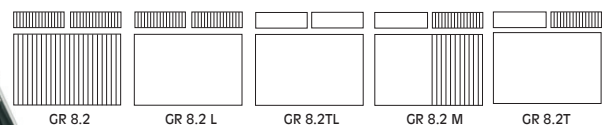

č. artiklu	název	model	Cena bez DPH
7220311 A2	El.kontaktní gril GR 8.2		13.990,- Kč
7220312 A2	El.kontaktní gril GR 8.2L		13.990,- Kč
7220313 A2	El.kontaktní gril GR 8.2TL		13.990,- Kč
7220314 A2	El.kontaktní gril GR 8.2M		13.990,- Kč
7220315 A2	El.kontaktní gril GR 8.2T		13.990,- Kč

fiamma

☐ hladká deska ☒ rýhovaná deska ☐ kombinovaná