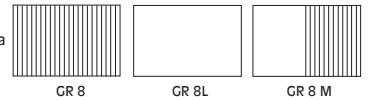

č. artiklu	název	model	Cena bez DPH
7220306 A2	El.grilovací plotna GR 8		6.990,- Kč
7220307 A2	El.grilovací plotna GR 8L		7.990,- Kč
7220308 A2	El.grilovací plotna GR 8M		8.990,- Kč

fiamma

Elektrický kontaktní gril 1/1 - GR 8.1

Technická data:

	GR 8.1L	GR 8.1M
Napětí (V)	230	230
Příkon (kW)	2,9	2,9
Regulace (°C)	0 - 250	0 - 250
Šířka (mm)	620	620
Hloubka (mm)	430	430
Výška (mm)	240	240
Rozměr desky(mm)	550x245	550x245
Hmotnost (kg)	30	30

Robustní celonerezové provedení, odkapová miska, kontaktní plochy - litina s nepřilnavým povrchem, přesná regulace teploty ohřevu a kontrolka chodu