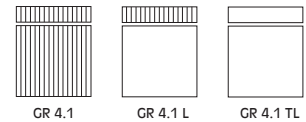

č. artiklu	název	model	Cena bez DPH
7220300 A2	El.kontaktní gril GR 4.1		7.990,- Kč
7220301 A2	El.kontaktní gril GR 4.1L		7.990,- Kč
7220302 A2	El.kontaktní gril GR 4.1TL		7.990,- Kč

fiamma

Elektrický kontaktní gril 2/3 - GR 6.1

Technická data:

	GR 6.2	GR 6.1L	GR 6.1TL
Napětí (V)	230	230	230
Příkon (kW)	3	3	3
Regulace (°C)	0 - 250	0 - 250	0 - 250
Šířka (mm)	440	440	440
Hloubka (mm)	430	430	430
Výška (mm)	240	240	240
Rozměr desky(mm)	370x245	370x245	370x245
Hmotnost (kg)	28	28	28

Robustní celonerezové provedení, odkapová miska, kontaktní plochy - litina s nepřilnavým povrchem, přesná regulace teploty ohřevu a kontrolka chodu