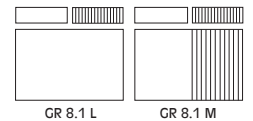

č. artiklu	název	model	Cena bez DPH
7220309 A2	El.kontaktní gril GR 8.1L		11.990,- Kč
7220310 A2	El.kontaktní gril GR 8.1M		11.990,- Kč

fiamma

Elektrický kontaktní gril 1/1 - GR 8.2

Technická data:

	GR 8.2	GR 8.2L	GR 8.2TL	GR 8.2M
Napětí (V)	230	230	230	230
Příkon (kW)	3,6	3,6	3,6	3,6
Regulace (°C)	0 - 250	0 - 250	0 - 250	0 - 250
Šířka (mm)	620	620	620	620
Hloubka (mm)	430	430	430	430
Výška (mm)	240	240	240	240
Rozměr desky(mm)	550x245	550x245	550x245	550x245
Hmotnost (kg)	37	37	37	37

Robustní celonerezové provedení, odkapová miska, kontaktní plochy - litina s nepřilnavým povrchem, přesná regulace teploty ohřevu a kontrolka chodu