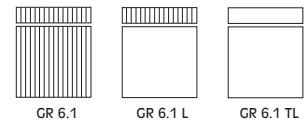

č. artiklu	název	model	Cena bez DPH
7220303 A2	El.kontaktní gril GR 6.1		9.990,- Kč
7220304 A2	El.kontaktní gril GR 6.1L		9.990,- Kč
7220305 A2	El.kontaktní gril GR 6.1TL		9.990,- Kč

fiamma

Elektrická grilovací plotna 1/1 - GR 8

Technická data:

	GR 8	GR 8L	GR 8M
Napětí (V)	230	230	230
Příkon (kW)	1,8	1,8	1,8
Regulace (°C)	0 - 250	0 - 250	0 - 250
Šířka (mm)	620	620	620
Hloubka (mm)	430	430	430
Výška (mm)	240	240	240
Rozměr desky(mm)	550x245	550x245	550x245
Hmotnost (kg)	28	28	28

Robustní celonerezové provedení, odkapová miska, kontaktní plochy - litina s nepřilnavým povrchem, přesná regulace teploty ohřevu a kontrolka chodu