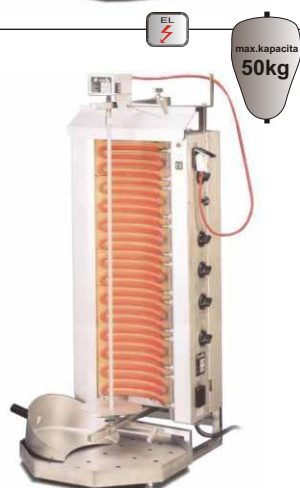

Provedení: nerezové
 *rozměr včetně ovládání (postranní regulace)

POTIS

Modely S mají pohon jehly umístěn nahoře a jsou osazeny tepelným krytem motoru. Posuv vzdálenosti motoru, jehly a naklání jehly umožňuje lépe regulovat teplotu v jednotlivých úrovních tepelně opracovávaného produktu.

Provedení: nerezové
 Spec.upravené nerezové topné spirály. Šamotové obložení
 *rozměr včetně ovládání (postranní regulace)

POTIS

Modely S mají pohon jehly umístěn nahoře a jsou osazeny tepelným krytem motoru. Posuv vzdálenosti motoru, jehly a naklání jehly umožňuje lépe regulovat teplotu v jednotlivých úrovních tepelně opracovávaného produktu.

č.artiklu	název	napětí	Cena bez DPH
7230140 A1	Gyros gril E3	400V	35.990,- Kč

Gyros gril E4

Technická data:

Napětí 400 V
 Příkon 10,5 kW
 Rozměry (š x h x v) ... 415/450* x 500 x 1285 mm
 Délka jehly 1080 mm
 Max.výška produktu na jehle 700 mm
 Regulace 4 reg.stupně
 Max.kapacita **80 kg**

Provedení: nerezové
 Spec.upravené nerezové topné spirály. Šamotové obložení
 *rozměr včetně ovládání (postranní regulace)

Gyros grily v provedení s motorem nahoře:
 - méně namáhaný a lépe chlazený motorek
 - zabráněno zanášením tukem a krytem před zárem